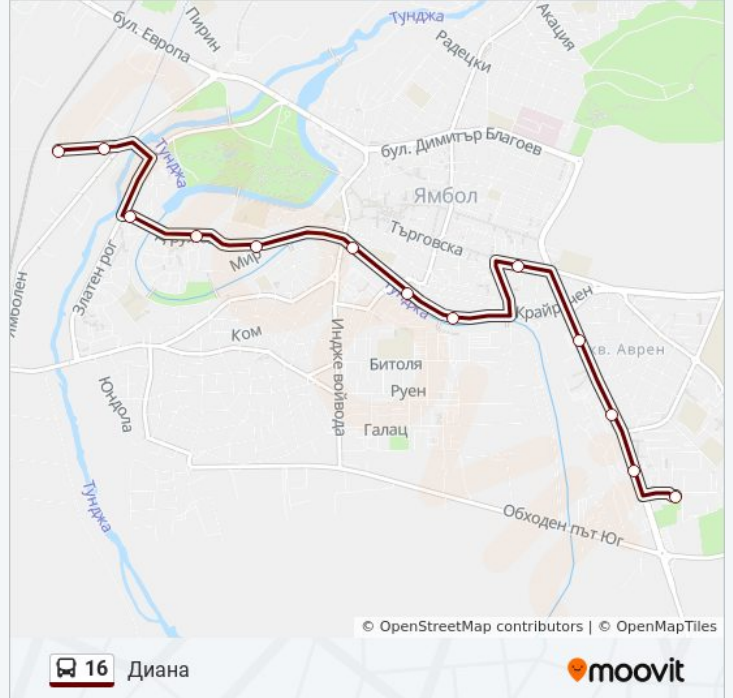

16

Диана

Свали Приложението

Линия 16 автобус (Диана има 3 маршрута. В редовните делнични дни, работните часове са:

(1) Диана: 08:27 - 19:57(2) Кукорево: 06:27 - 20:27(3) Топлофикация: 06:05 - 20:00

Използвайте Moovit App, за да намерите най-близката спирка 16 автобус до вас и да разберете кога пристига следващия 16 автобус.

Направление: Диана

13 спирки

[ПРЕГЛЕД НА ГРАФИКА НА ЛИНИЯТА](#)

Топлофикация
Търговия
Тици - Златен Рог
Стадиона
Тмт
Димчо Дебелянов
Нова Автогара
Родопс
Стара Автогара
Учителски Институт
Драма
Граф Игнатиев
Обръщало Диана

Информация за 16 автобус**Упътване:** Диана**Спирки:** 13**Продължителност на Пътуването:** 18 мин**Данни за Линията:**

Направление: Кукорево

15 спирки

[ПРЕГЛЕД НА ГРАФИКА НА ЛИНИЯТА](#)

Топлофикация
 Търговия
 Тииц - Златен Рог
 Стадиона
 Тмт
 Димчо Дебелянов
 Нова Автогара
 Родопа
 Стара Автогара
 Учителски Институт
 Драма
 Граф Игнатиев
 Обръщало Диана
 Гробищен Парк
 Обръщател Кукорево

Информация за 16 автобус

Упътване: Кукорево

Спирки: 15

Продължителност на Пътуването: 23 мин

Данни за Линията:

Направление: Топлофикация

15 спирки

[ПРЕГЛЕД НА ГРАФИКА НА ЛИНИЯТА](#)