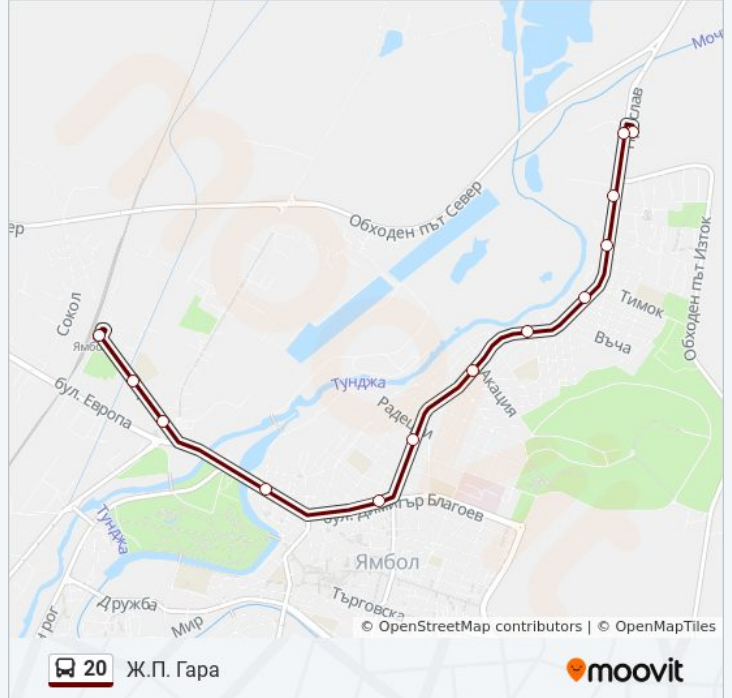

Направление: Обръщател Север

30 спирки

[ПРЕГЛЕД НА ГРАФИКА НА ЛИНИЯТА](#)

Ж.П. Гара

Пг По Икономика

Хес

Търговия

Топлофикация

Търговия

Златен Рог - 1

Златен Рог - 2

Юндола

Яворов - 1

Яворов - 2

Оборище

Патриарх Евтимий

Читалище Пробуда / Страшимир Кринчев

Доктор Кръстев

Пазара

Димчо Дебелянов

Нова Автогара

Времени График за 20 автобус

Обръщател Север Разписание на маршрута:

понеделник	5:47 - 21:42
вторник	5:47 - 21:42
сряда	5:47 - 21:42
четвъртък	5:47 - 21:42
петък	5:47 - 21:42
събота	6:01 - 21:42
неделя	6:01 - 21:42

Информация за 20 автобус

Упътване: Обръщател Север

Спирки: 30

Продължителност на Пътуването: 46 мин

Данни за Линията: