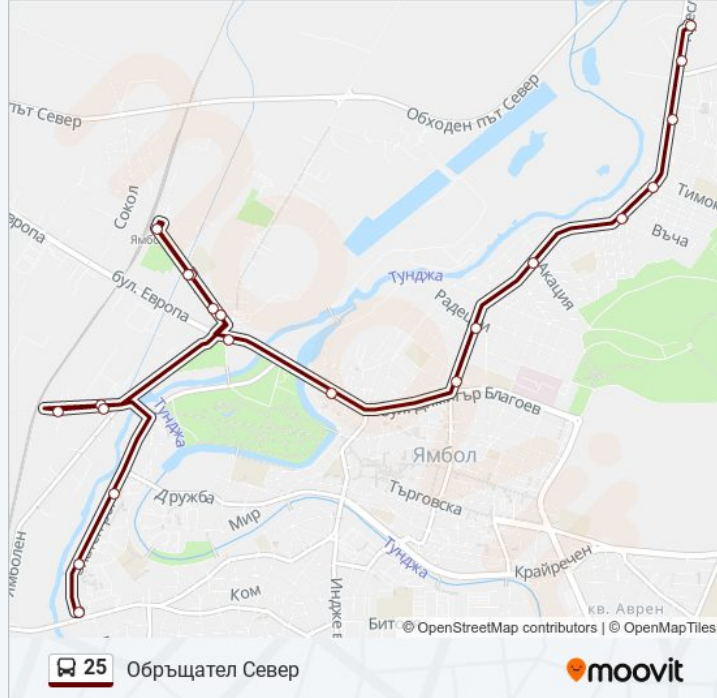

Информация за 25 автобус

Упътване: Обръщател Север

Спирки: 21

Продължителност на Пътуването: 27 мин

Данни за Линията:

Ж.К. Бенковски

Христо Ботев

Север (Обръщач)