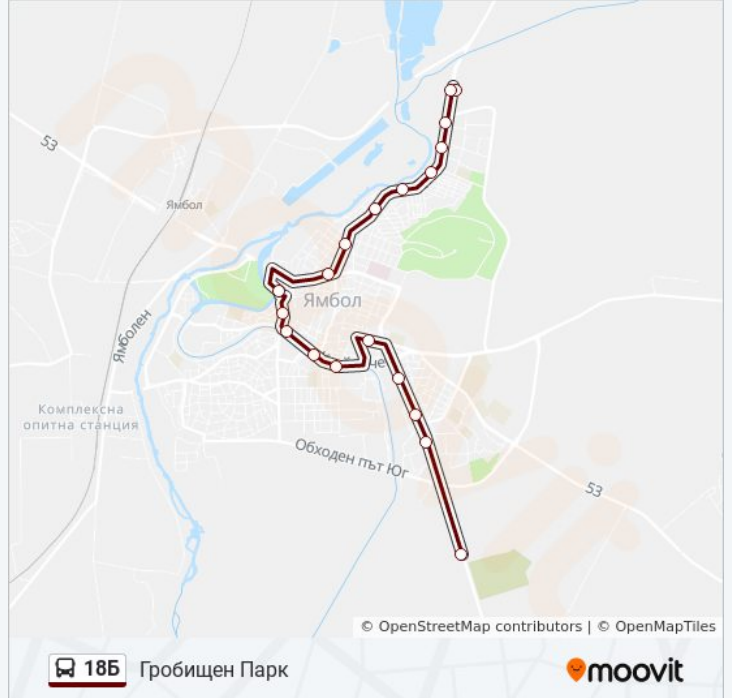

Направление: Гробищен Парк

19 спирки

[ПРЕГЛЕД НА ГРАФИКА НА ЛИНИЯТА](#)

Север (Обръщач)

Север

Христо Ботев

Ж.К. Бенковски

Тимок

Родопа

Стара Автогара

Учителски Институт

Драма

Граф Игнатиев

Гробищен Парк

Времеви График за 18Б автобус

Гробищен Парк Разписание на маршрута:

понеделник	Не Работи
вторник	Не Работи
сряда	Не Работи
четвъртък	Не Работи
петък	Не Работи
събота	8:20 - 11:40
неделя	8:20 - 11:40

Информация за 18Б автобус

Упътване: Гробищен Парк

Сpirки: 19

Продължителност на Пътуването: 32 мин

Данни за Линията:

Направление: Обръщател Север

17 спирки

[ПРЕГЛЕД НА ГРАФИКА НА ЛИНИЯТА](#)

Гробищен Парк
Граф Игнатиев
Драма
Учителски Институт
Стара Автогара
Родопа
Нова Автогара
Димчо Дебелянов
Хотел България
Боровец
Читалище Зора
Акаця
Преслав
Тимок
Ж.К. Бенковски
Христо Ботев
Север (Обръщач)