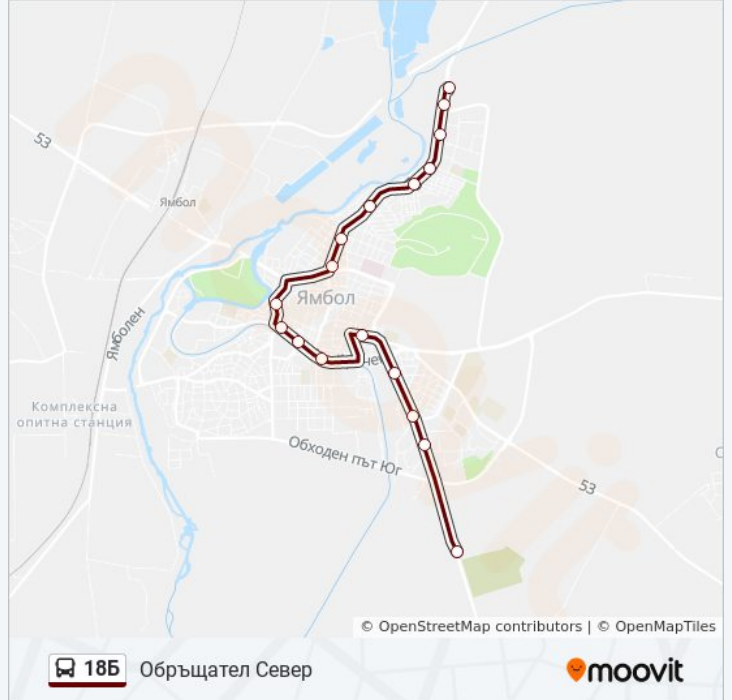

Направление: Гробищен Парк

19 спирки

[ПРЕГЛЕД НА ГРАФИКА НА ЛИНИЯТА](#)

Север (Обръщач)

Север

Христо Ботев

Ж.К. Бенковски

Тимок

Данни за Линията:

Направление: Обръщател Север

17 спирки

[ПРЕГЛЕД НА ГРАФИКА НА ЛИНИЯТА](#)

Гробищен Парк
Граф Игнатиев
Драма
Учителски Институт
Стара Автогара
Родопа
Нова Автогара
Димчо Дебелянов
Хотел България
Боровец
Читалище Зора
Акаця
Преслав
Тимок
Ж.К. Бенковски
Христо Ботев
Север (Обръщач)

Времеви График за 185 автобус

Обръщател Север Разписание на маршрута:

понеделник	Не Работи
вторник	Не Работи
сряда	Не Работи
четвъртък	Не Работи
петък	Не Работи
събота	8:55 - 12:15
неделя	8:55 - 12:15

Информация за 185 автобус

Упътване: Обръщател Север

Спирки: 17

Продължителност на Пътуването: 24 мин

Данни за Линията:

18Б автобус времевите графици и маршрутни карти са налични в офлайн PDF на moovitapp.com. Използвайте [Moovit App](#), за да видите автобусните времена в реално време, график на влаковете или график за метрото и упътване стъпка по стъпка за целия обществен транспорт в Ямбол.