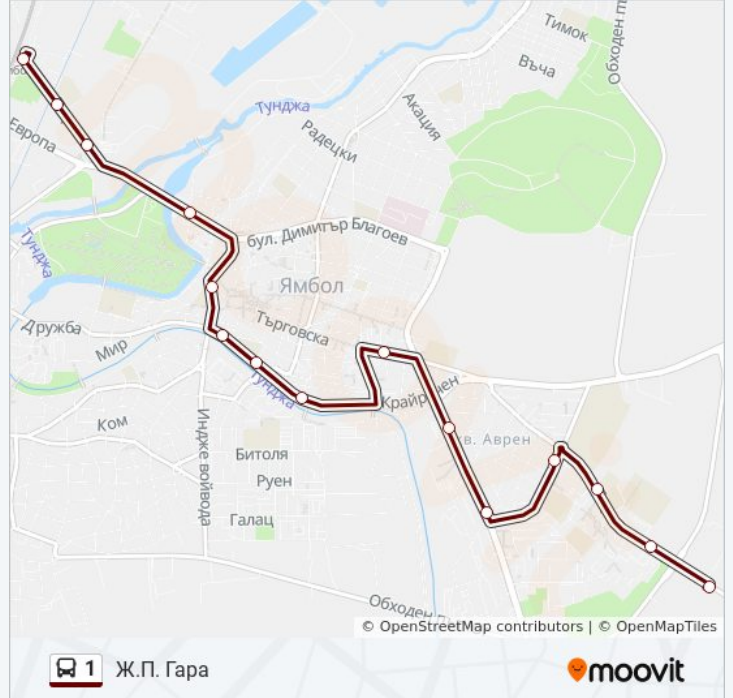

Направление: Ж.П. Гара

15 спирки

[ПРЕГЛЕД НА ГРАФИКА НА ЛИНИЯТА](#)

Обръщател Изток

Хале

Тхвп

Рум

Драма

Информация за 1 автобус

Упътване: Ж.П. Гара

Сpirки: 15

Продължителност на Пътуването: 23 мин

Данни за Линията:

Направление: Обръщател Изток

17 спирки

[ПРЕГЛЕД НА ГРАФИКА НА ЛИНИЯТА](#)

Информация за 1 автобус

Упътване: Обръщател Изток През Язаки

Спирки: 21

Продължителност на Пътуването: 32 мин

Данни за Линията:

Тхвп

Хале

Обръщател Изток