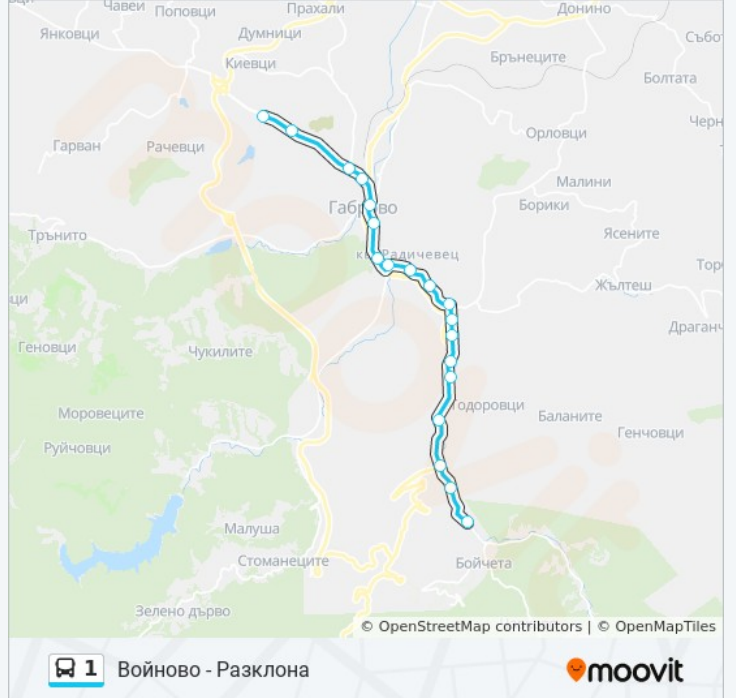

## Направление: Войново - Разклона

19 спирки

[ПРЕГЛЕД НА ГРАФИКА НА ЛИНИЯТА](#)

Етъра

Етъра 1

Любово - Разклон

Варчовци

Кв. Болта

## Информация за 1 автобус

**Упътване:** Войново - Разклона

**Сpirки:** 19

**Продължителност на Пътуването:** 22 мин

**Данни за Линията:**