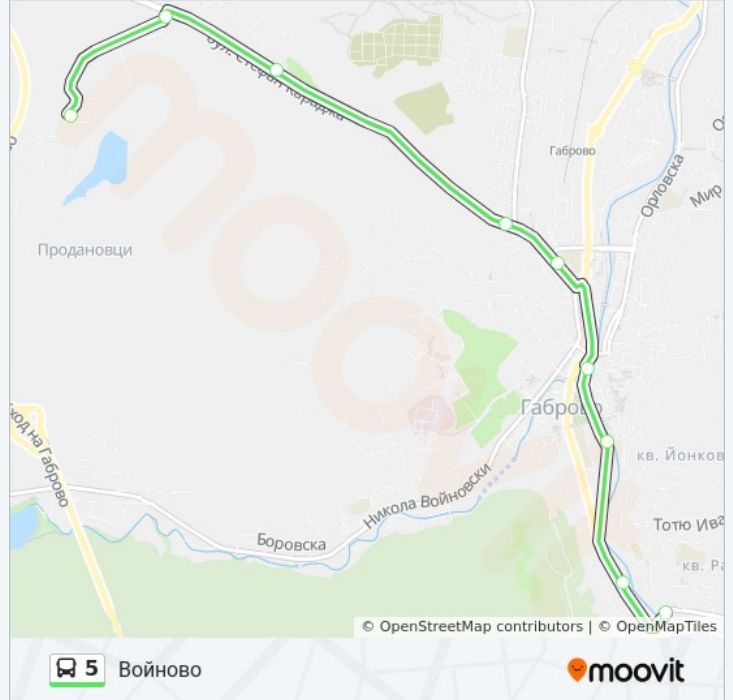

5 автобус времевите графици и маршрутни карти са налични в офлайн PDF на moovitapp.com. Използвайте [Moovit App](#), за да видите автобусните времена в реално време, график на влаковете или график за метрото и упътване стъпка по стъпка за целия обществен транспорт в Габрово.

[За Moovit](#) • [MaaS Solutions](#) • [Поддържани Страни](#) • [Moovit Общност](#)

© 2023 Moovit - Всички Права Запазени

Проверете Времената на Пристигане в Реално Време