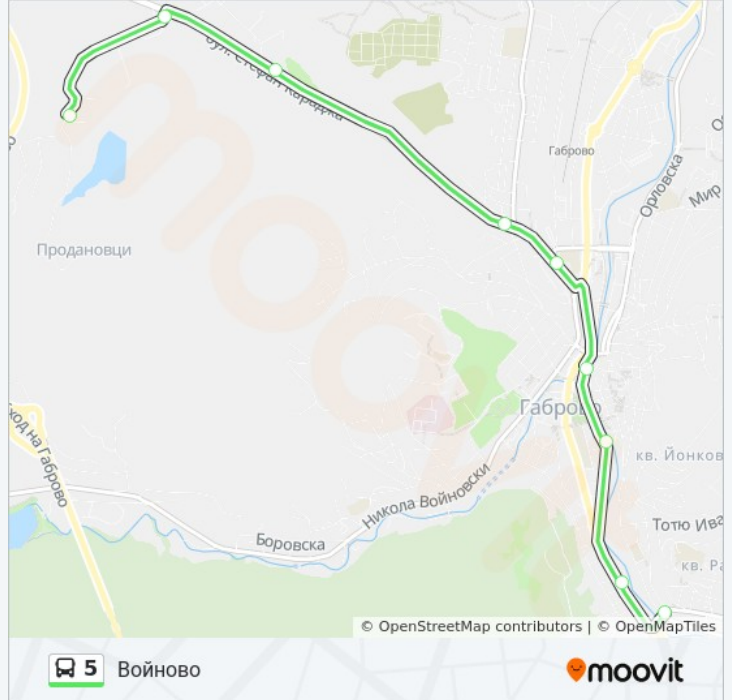

5

Войново

Преглед В Уебсайт Режим

Линия 5 автобус (Войново има 3 маршрута. В редовните делнични дни, работните часове са:

(1) Войново: 16:55(2) Русевци: 7:50 - 19:30(3) Шиваров Мост: 7:20 - 22:05

Използвайте Moovit App, за да намерите най-близката спирка 5 автобус до вас и да разберете кога пристига следващия 5 автобус.

Направление: Войново

9 спирки

[ПРЕГЛЕД НА ГРАФИКА НА ЛИНИЯТА](#)

Шиваров Мост

Текстилмаш

Юрий Венелин

Рачо Ковача

Пгмт /Стефан Караджа/

Информация за 5 автобус

Упътване: Войново

Сpirки: 9

Продължителност на Пътуването: 12 мин

Данни за Линията:

Направление: Русевци

13 спирки

[ПРЕГЛЕД НА ГРАФИКА НА ЛИНИЯТА](#)