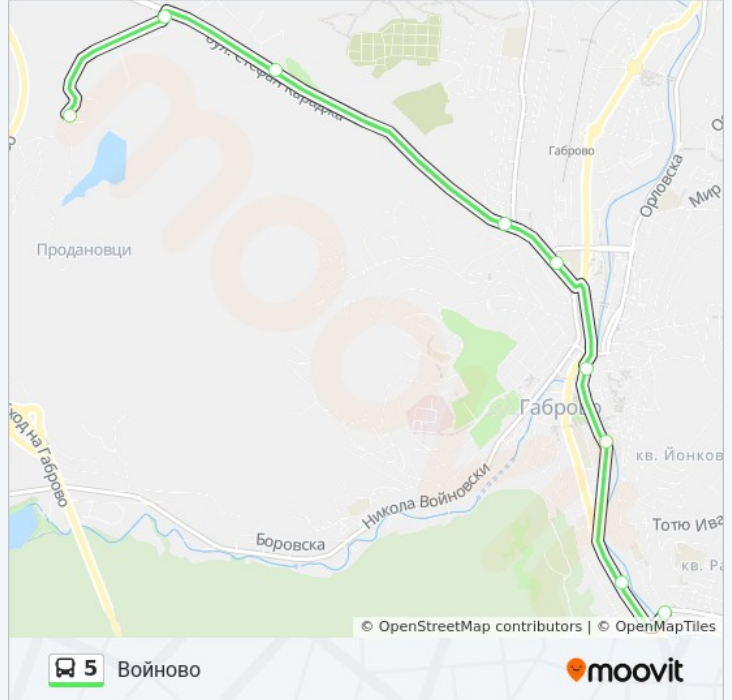

Направление: Войново

9 спирки

[ПРЕГЛЕД НА ГРАФИКА НА ЛИНИЯТА](#)

Шиваров Мост

Текстилмаш

Юрий Венелин

Рачо Ковача

Пгмт /Стефан Караджа/

Информация за 5 автобус

Упътване: Войново

Сpirки: 9

Продължителност на Пътуването: 12 мин

Данни за Линията:

Направление: Русевци

13 спирки

[ПРЕГЛЕД НА ГРАФИКА НА ЛИНИЯТА](#)

Информация за 5 автобус

Упътване: Русевци

Сpirки: 13

Продължителност на Пътуването: 14 мин

Данни за Линията:

Направление: Шиваров Мост

11 спирки

[ПРЕГЛЕД НА ГРАФИКА НА ЛИНИЯТА](#)