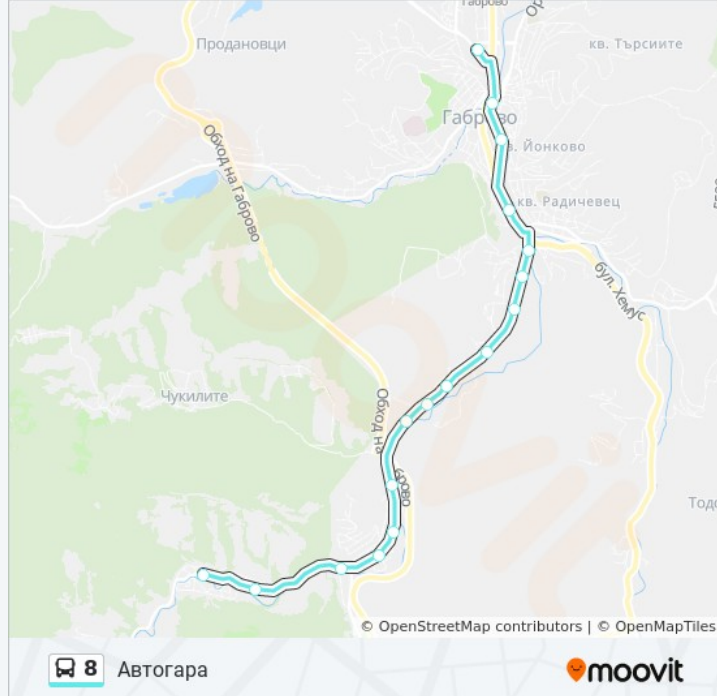

Автогара

Преглед В Уебсайт Режим

Линия 8 автобус (Автогара има 3 маршрута. В редовните делнични дни, работните часове са:

(1) Автогара: 9:45 - 11:45(2) Лютаци: 20:15(3) Недевци: 11:05 - 19:45

Използвайте Moovit App, за да намерите най-близката спирка 8 автобус до вас и да разберете кога пристига следващия 8 автобус.

Направление: Автогара

17 спирки

[ПРЕГЛЕД НА ГРАФИКА НА ЛИНИЯТА](#)

Недевци - Читалище

Недевци

Хаджицонев Мост 2

Хаджицонев Мост 1

Надежда

Спирки: 19

Продължителност на Пътуването: 23 мин

Данни за Линията:

Направление: Недевци

18 спирки

[ПРЕГЛЕД НА ГРАФИКА НА ЛИНИЯТА](#)

- Автогара
- Пгмт /Брянска/
- Площад Възраждане
- Майчина Грижа
- Стадион Христо Ботев
- Вик
- Парк Маркотей (Буря)
- Парк Маркотей
- Благоустрояване
- Дядо Дянко
- Печатница
- Кат
- Вапцаров
- Надежда
- Хаджицонев Мост 1
- Хаджицонев Мост 2
- Недевци
- Недевци - Читалище