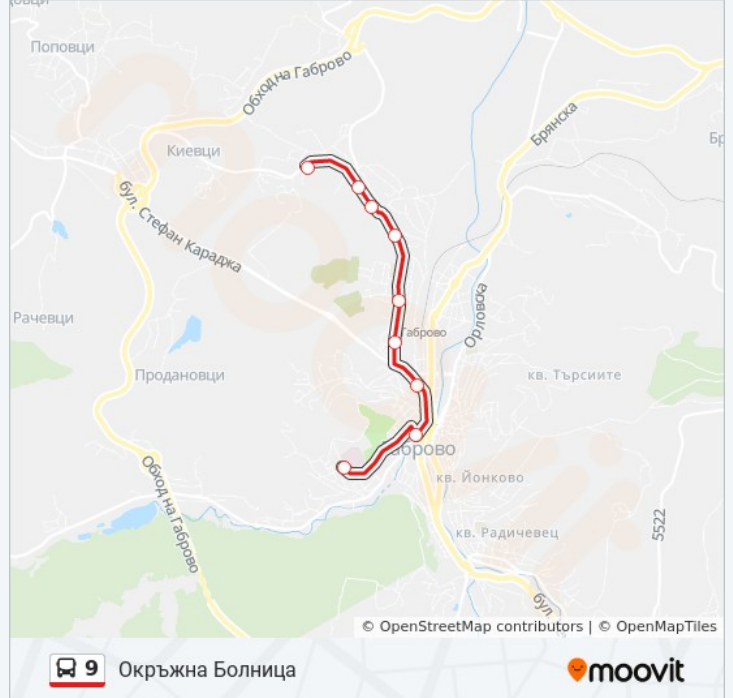

9 автобус времевите графици и маршрутни карти са налични в офлайн PDF на moovitapp.com. Използвайте [Moovit App](#), за да видите автобусните времена в реално време, график на влаковете или график за метрото и упътване стъпка по стъпка за целия обществен транспорт в Габрово.

[За Moovit](#) • [MaaS Solutions](#) • [Поддържани Страни](#) • [Moovit Общност](#)

© 2023 Moovit - Всички Права Запазени

Проверете Времената на Пристигане в Реално Време