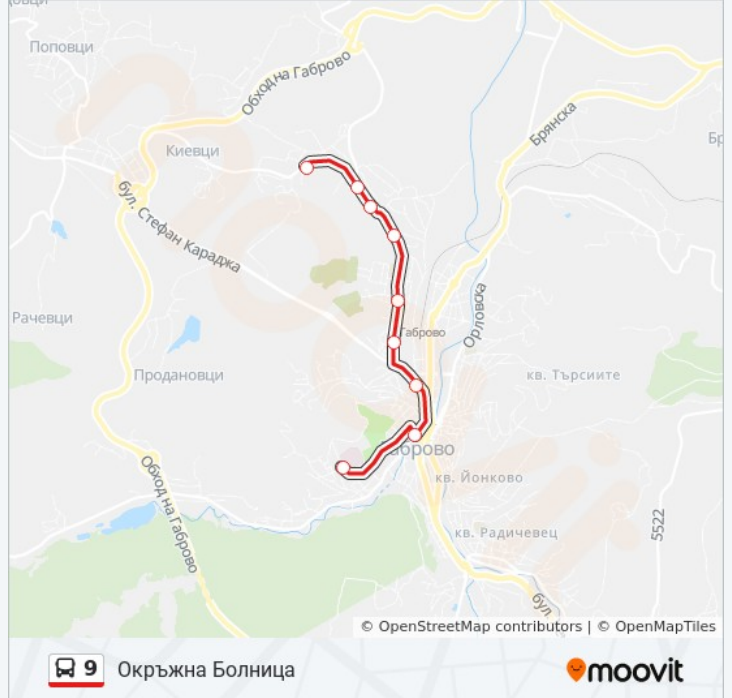

Направление: Окръжна Болница

9 спирки

[ПРЕГЛЕД НА ГРАФИКА НА ЛИНИЯТА](#)

Русевци

Крушата

Свищовска

Катюша

Зелена Ливада

Информация за 9 автобус

Упътване: Русевци

Спирки: 12

Продължителност на Пътуването: 12 мин

Данни за Линията:

Направление: Технически Университет

10 спирки

[ПРЕГЛЕД НА ГРАФИКА НА ЛИНИЯТА](#)