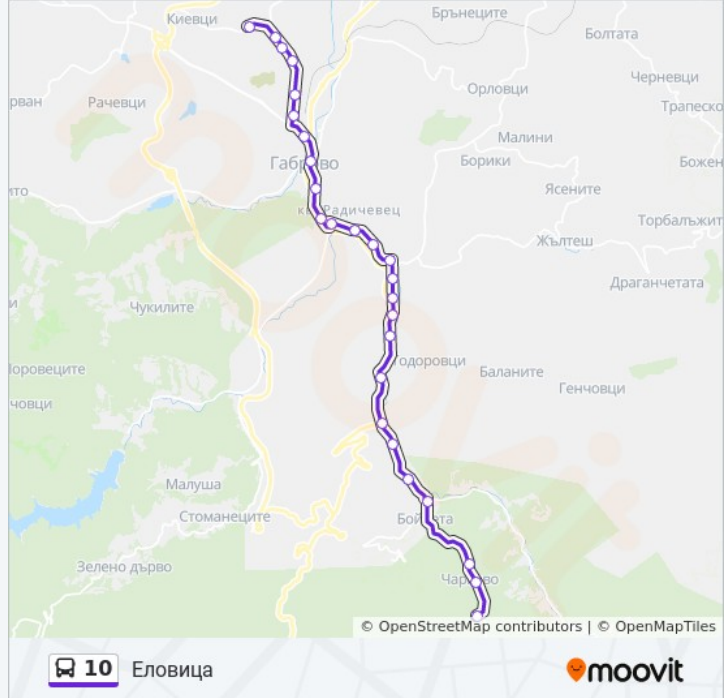

Направление: Еловица

26 спирки

[ПРЕГЛЕД НА ГРАФИКА НА ЛИНИЯТА](#)

Русевци
Крушата
Свищовска
Катюша
Зелена Ливада
Стадион Априлов
Пгмт /Стефан Караджа/
Рачо Ковача
Местни Данъци И Такси
Стадион Христо Ботев
Шиваров Мост
Радичевец
Капитан Дядо Никола
Бичкиня
Оу Христо Ботев
Бичкиня 1 (Инструмент)
Илевци
Кв. Болта
Варчовци
Любово - Разклона
Етъра 1

Информация за 10 автобус

Упътване: Еловица

Сpirки: 26

Продължителност на Пътуването: 30 мин

Данни за Линията:

Етъра

Етъра - Музея

Чарково

Чарково - Магазина

Еловица (Обръщало)

Направление: Русевци

28 спирки

[ПРЕГЛЕД НА ГРАФИКА НА ЛИНИЯТА](#)

Еловица (Обръщало)

Чарково - Магазина

Чарково

Упътване: Русевци

Сpirки: 28

Продължителност на Пътуването: 28 мин

Данни за Линията:

Рачо Ковача

Пгмт /Стефан Караджа/

Стадион Априлов

Зелена Ливада