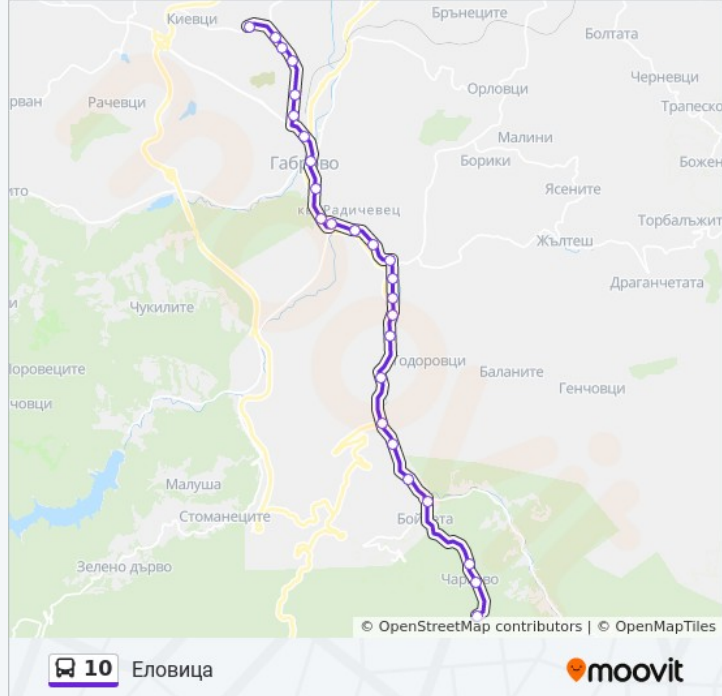

Упътване: Русевци

Сpirки: 28

Продължителност на Пътуването: 28 мин

Данни за Линията:

Рачо Ковача

Пгмт /Стефан Караджа/

Стадион Априлов

Зелена Ливада

Цдг Мики Маус

Пазар Младост

Свищовска

Крушата

Сухата Чешма

Русевци

10 автобус времевите графици и маршрутни карти са налични в офлайн PDF на moovitapp.com. Използвайте [Moovit App](#), за да видите автобусните времена в реално време, график на влаковете или график за метрото и упътване стъпка по стъпка за целия обществен транспорт в Габрово.