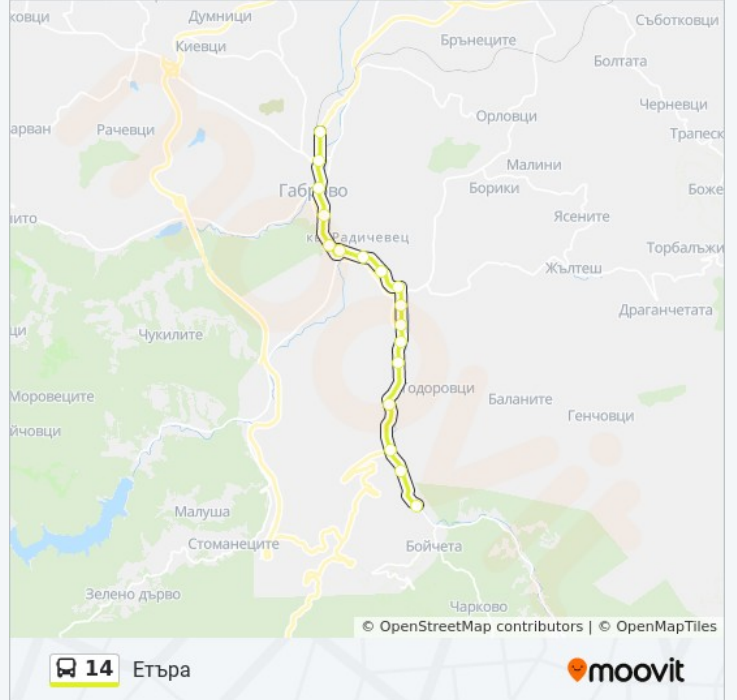

## Информация за 14 автобус

Упътване: Жп Гара

Спирки: 17

Продължителност на Пътуването: 19 мин

Данни за Линията:

14 автобус времевите графици и маршрутни карти са налични в офлайн PDF на [moovitarr.com](https://moovitarr.com). Използвайте [Moovit App](#), за да видите автобусните времена в реално време, график на влаковете или график за метрото и упътване стъпка по стъпка за целия обществен транспорт в Габрово.