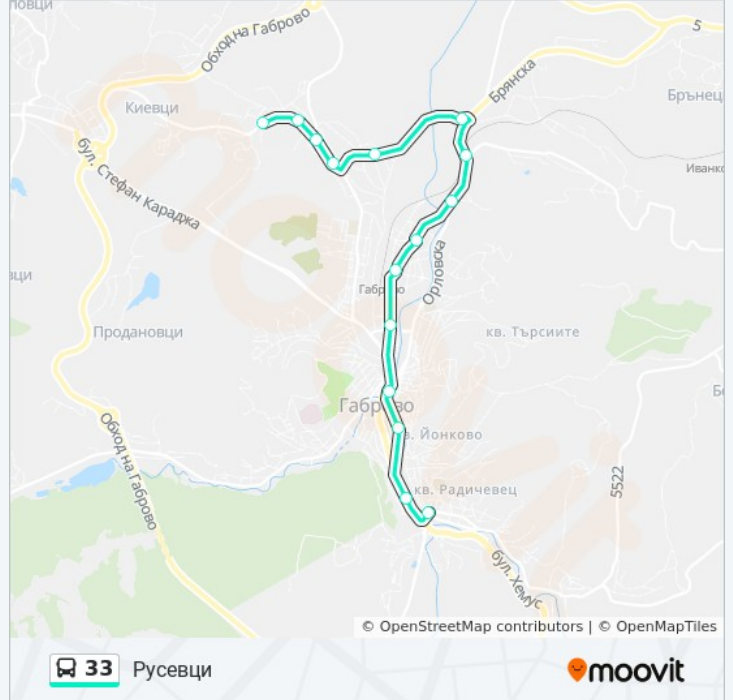

Направление: Русевци

15 спирки

[ПРЕГЛЕД НА ГРАФИКА НА ЛИНИЯТА](#)

Шиваров Мост

Текстилмаш

Юрий Венелин

Рачо Ковача

Дом На Хумора И Сатирата

Информация за 33 автобус

Упътване: Русевци

Сpirки: 15

Продължителност на Пътуването: 16 мин

Данни за Линията:

Направление: Шиваров Мост

14 спирки

[ПРЕГЛЕД НА ГРАФИКА НА ЛИНИЯТА](#)

Времеви График за 33 автобус

Шиваров Мост Разписание на маршрута:

понеделник	9:10 - 20:10
вторник	9:10 - 20:10
сряда	9:10 - 20:10
четвъртък	9:10 - 20:10
петък	9:10 - 20:10
събота	Не Работи
неделя	Не Работи

Информация за 33 автобус

Упътване: Шиваров Мост

Сpirки: 14

Продължителност на Пътуването: 17 мин

Данни за Линията:

33 автобус времевите графици и маршрутни карти са налични в офлайн PDF на moovitarr.com. Използвайте [Moovit App](#), за да видите автобусните времена в реално време, график на влаковете или график за метрото и упътване стъпка по стъпка за целия обществен транспорт в Габрово.