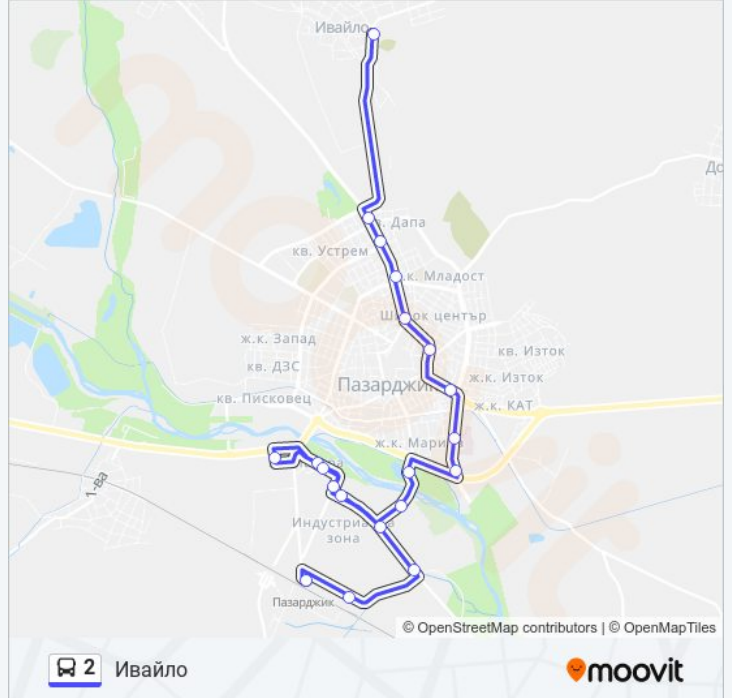

Ивайло

Свали Приложението

Линия 2 автобус (Ивайло има 2 маршрута. В редовните делнични дни, работните часове са:

(1) Ивайло: 05:15 - 20:15(2) Централна Жп Гара: 05:45 - 20:45

Използвайте Moovit App, за да намерите най-близката спирка 2 автобус до вас и да разберете кога пристига следващия 2 автобус.

**Направление: Ивайло**

20 спирки

[ПРЕГЛЕД НА ГРАФИКА НА ЛИНИЯТА](#)

Централна Жп Гара  
Еми Стил  
Хебърстрой  
Подемстроймаш  
Пг По Машиностроене  
Плажа  
Автогара  
Плажа  
Винпром  
Елхим Искра  
Парк Острова  
Магазин Тарита  
Окръжна Болница  
Банка Пиреос  
Минерална Баня  
Паметник П. Абаджиев (Магазин Билла)  
Щаба  
Полицейска Академия  
Пътища Ад  
Лъвова Чешма

**Информация за 2 автобус****Упътване:** Ивайло**Сpirки:** 20**Продължителност на Пътуването:** 27 мин**Данни за Линията:**

## Направление: Централна Жп Гара

25 спирки

[ПРЕГЛЕД НА ГРАФИКА НА ЛИНИЯТА](#)

Лъвова Чешма

Читалището

Т-Образно Кръстовище

Читалището

Лъвова Чешма