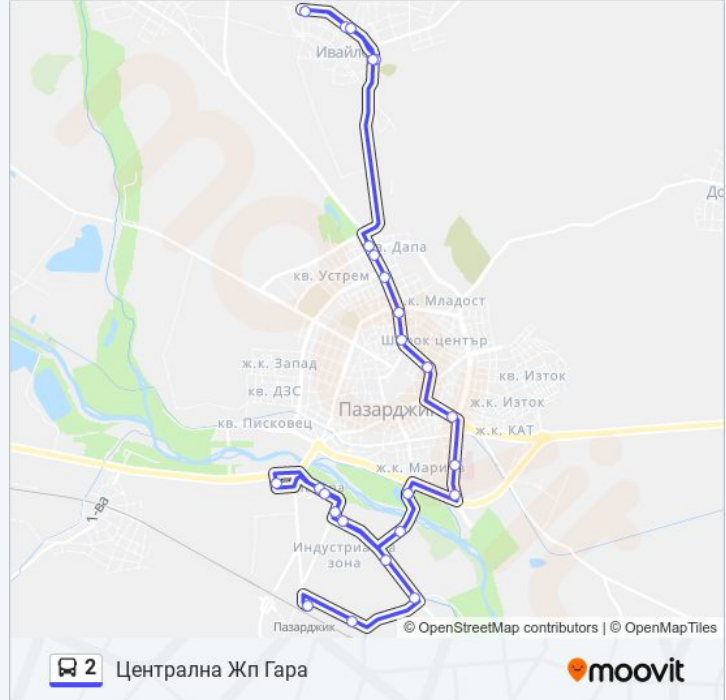

Автогара

Плажа

Винпром

Подемстроймаш

Хебърстрой

Еми Стил

Централна Жп Гара

2 автобус времевите графици и маршрутни карти са налични в офлайн PDF на moovitapp.com. Използвайте [Moovit App](#), за да видите автобусните времена в реално време, график на влаковете или график за метрото и упътване стъпка по стъпка за целия обществен транспорт в Пазарджик.

[За Moovit](#) • [MaaS Solutions](#) • [Поддържани Страни](#) • [Moovit Общност](#)

© 2024 Moovit - Всички права запазени

**Проверете Времената на
Пристигане в Реално Време**