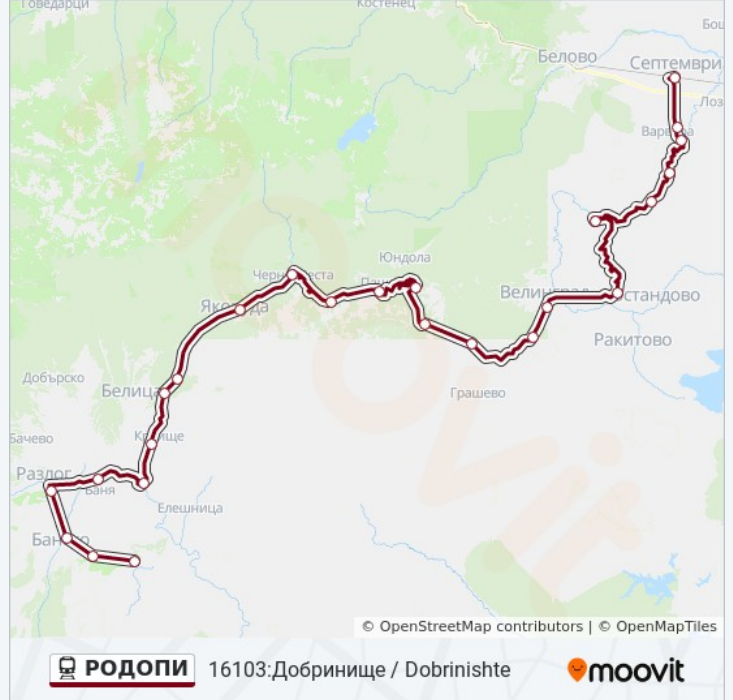

Костандово / Kostandovo

Долене / Dolene

Цепина / Tsepina

Марко Николов / Marko Nikolaev

Варвара / Varvara

Пампорово / Pamprorovo

Септември (Теснопътна) / Septemvri
(Tespapatna)

РОДОПИ влак времевите графици и маршрутни карти са налични в офлайн PDF на moovitapp.com. Използвайте [Moovit App](https://moovitapp.com), за да видите автобусните времена в реално време, график на влаковете или график за метрото и упътване стъпка по стъпка за целия обществен транспорт в Пазарджик.

[За Moovit](#) • [MaaS Solutions](#) • [Поддържани Страни](#) • [Moovit Общност](#)

© 2024 Moovit - Всички права запазени

**Проверете Времената на
Пристигане в Реално Време**