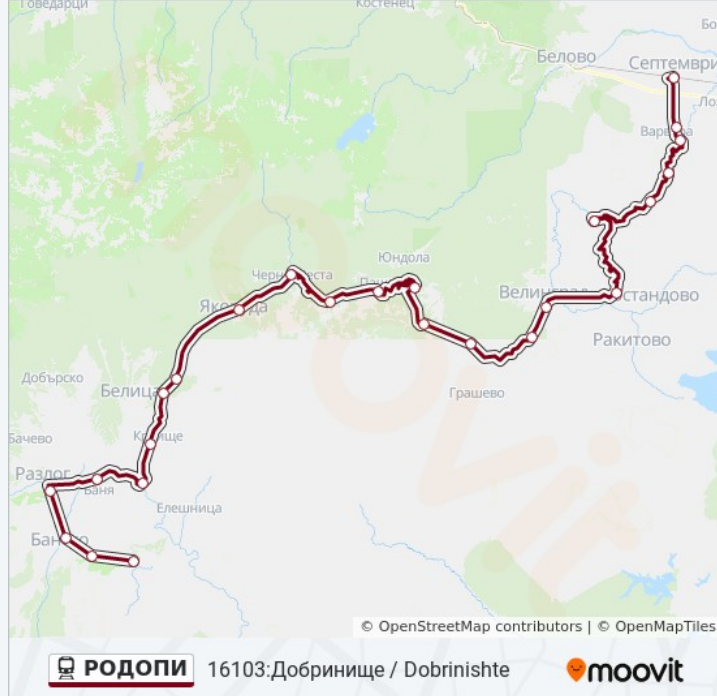

Линия РОДОПИ влак (16103:Добринище / Dobrinishte има 2 маршрута. В редовните делнични дни, работните часове са:

(1) 16103:Добринище / Dobrinishte: 08:35(2) 16106: Септември / Septemvri: 14:25

Използвайте Moovit App, за да намерите най-близката спирка РОДОПИ влак до вас и да разберете кога пристига следващия РОДОПИ влак.

Направление: 16103:Добринище / Dobrinishte

25 спирки

[ПРЕГЛЕД НА ГРАФИКА НА ЛИНИЯТА](#)

Септември (Теснопътна) / Septemvri
(Теснопатна)

Пампорово / Pamporovo

Варвара / Varvara

Марко Николов / Marko Nikolaev

Времеви График за РОДОПИ влак

16103:Добринище / Dobrinishte Разписание на маршрута:

понеделник	08:35
вторник	08:35
сряда	08:35
четвъртък	08:35
петък	08:35
събота	08:35
неделя	08:35

Информация за РОДОПИ влак

Упътване: 16103:Добринище / Dobrinishte

Спирки: 25

Продължителност на Пътуването: 304 мин

Данни за Линията:

Гулийна Баня / Guliyna Banya
Разлог / Razlog
Банско / Vansko
Свети Георги / Sveti Georgi
Добринище / Dobrinishte