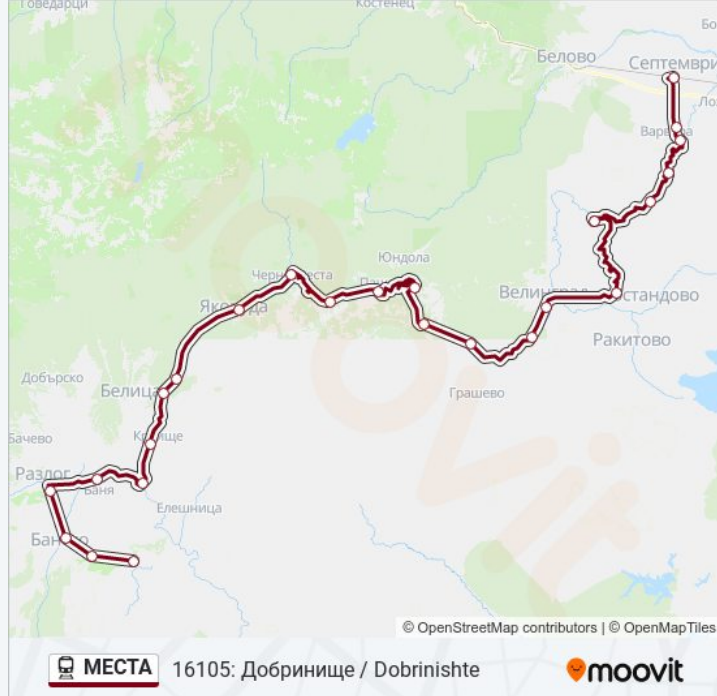

Гулийна Баня / Guliyna Banya
Разлог / Razlog
Банско / Bansko
Свети Георги / Sveti Georgi
Добринище / Dobrinishte

Направление: 16108: Септември / Septemvri

25 спирки

[ПРЕГЛЕД НА ГРАФИКА НА ЛИНИЯТА](#)

Добринище / Dobrinishte
Свети Георги / Sveti Georgi
Банско / Bansko
Разлог / Razlog
Гулийна Баня / Guliyna Banya
Генерал Ковачев / General Kovachev
Белица / Belitsa
Дагоново / Dagonovo
Юруково / Yurukovo
Якоруда / Yakoruda
Черна Места / Cherna Mesta
Смолево / Smolevo
Аврамово / Avramovo
Света Петка / Sveta Petka
Цветино / Tsvetino
Острец / Ostrets
Велинград Юг / Velingrad South
Велинград / Velingrad

Времени График за МЕСТА влак

16108: Септември / Septemvri Разписание на маршрута:

понеделник	18:00
вторник	18:00
сряда	18:00
четвъртък	18:00
петък	18:00
събота	18:00
неделя	18:00

Информация за МЕСТА влак

Упътване: 16108: Септември / Septemvri

Спирки: 25

Продължителност на Пътуването: 302 мин

Данни за Линията: