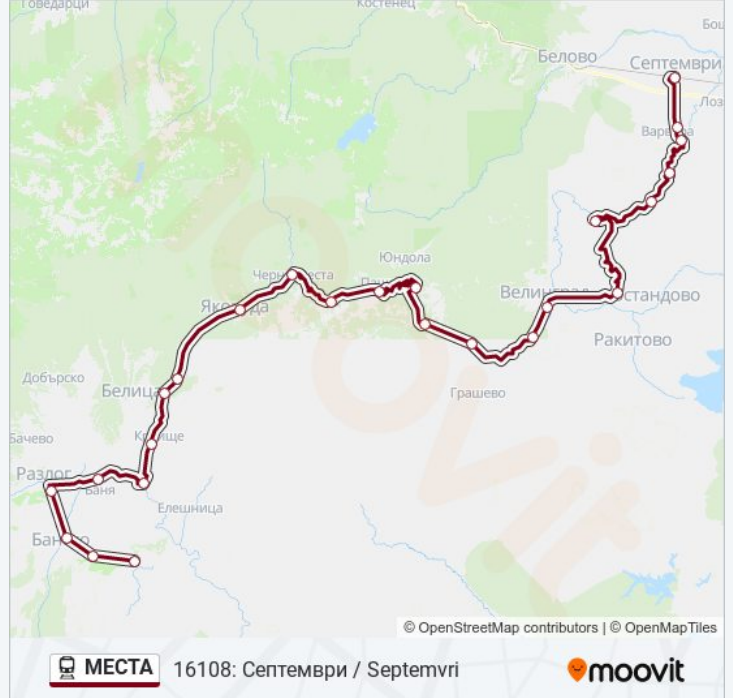

Линия МЕСТА влак (16105: Добринище / Dobrinishte има 2 маршрута. В редовните делнични дни, работните часове са:

(1) 16105: Добринище / Dobrinishte: 12:40(2) 16108: Септември / Septemvri: 18:00

Използвайте Moovit App, за да намерите най-близката спирка МЕСТА влак до вас и да разберете кога пристига следващия МЕСТА влак.

Направление: 16105: Добринище / Dobrinishte

25 спирки

[ПРЕГЛЕД НА ГРАФИКА НА ЛИНИЯТА](#)

Септември (Теснопътна) / Septemvri
(Теснопатна)

Пампорово / Pamporovo

Варвара / Varvara

Марко Николов / Marko Nikolaev

Упътване: 16108: Септември / Septemvri

Спирки: 25

Продължителност на Пътуването: 302 мин

Данни за Линията:

Костандово / Kostandovo

Долене / Dolene

Цепина / Tsepina

Марко Николов / Marko Nikolaev

Варвара / Varvara

Пампорово / Pamporovo

Септември (Теснопътна) / Septemvri
(Tesnopatna)

МЕСТА влак времевите графици и маршрутни карти са налични в офлайн PDF на moovitapp.com. Използвайте Moovit App, за да видите автобусните времена в реално време, график на влаковете или график за метрото и упътване стъпка по стъпка за целия обществен транспорт в Пазарджик.