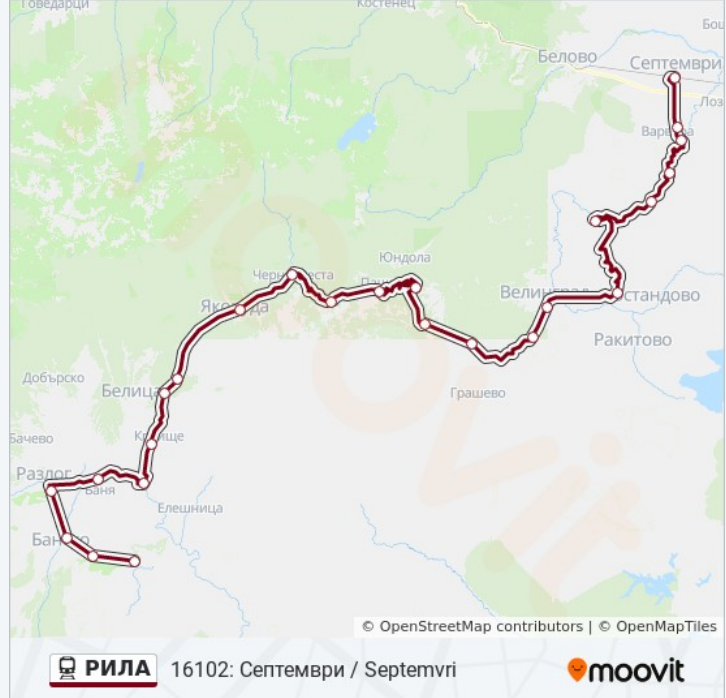

Дагоново / Dagonovo

Белица / Belitsa

Генерал Ковачев / General Kovachev

Гулийна Баня / Guliyna Banya

Разлог / Razlog

Банско / Bansko

Свети Георги / Sveti Georgi

Добринище / Dobrinishte

РИЛА влак времевите графици и маршрутни карти са налични в офлайн PDF на moovitapp.com. Използвайте [Moovit App](#), за да видите автобусните времена в реално време, график на влаковете или график за метрото и упътване стъпка по стъпка за целия обществен транспорт в Пазарджик.

[За Moovit](#) • [MaaS Solutions](#) • [Поддържани Страни](#) • [Moovit Общност](#)

© 2024 Moovit - Всички права запазени

**Проверете Времената на
Пристигане в Реално Време**