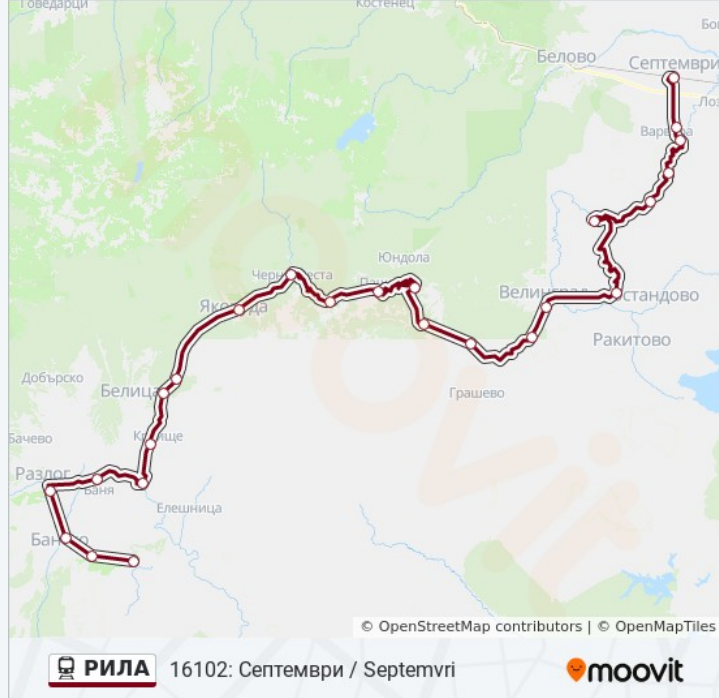

Информация за РИЛА влак

Упътване: 16102: Септември / Septemvri

Спирки: 25

Продължителност на Пътуването: 277 мин

Данни за Линията:

Марко Николов / Marko Nikolaev

Варвара / Varvara

Пампорово / Pamprovo

Септември (Теснопътна) / Septemvri
(Tesporna)

Направление: 16107: Добринице / Dobrinishte

25 спирки

[ПРЕГЛЕД НА ГРАФИКА НА ЛИНИЯТА](#)

Септември (Теснопътна) / Septemvri
(Tesporna)

Пампорово / Pamprovo

Варвара / Varvara