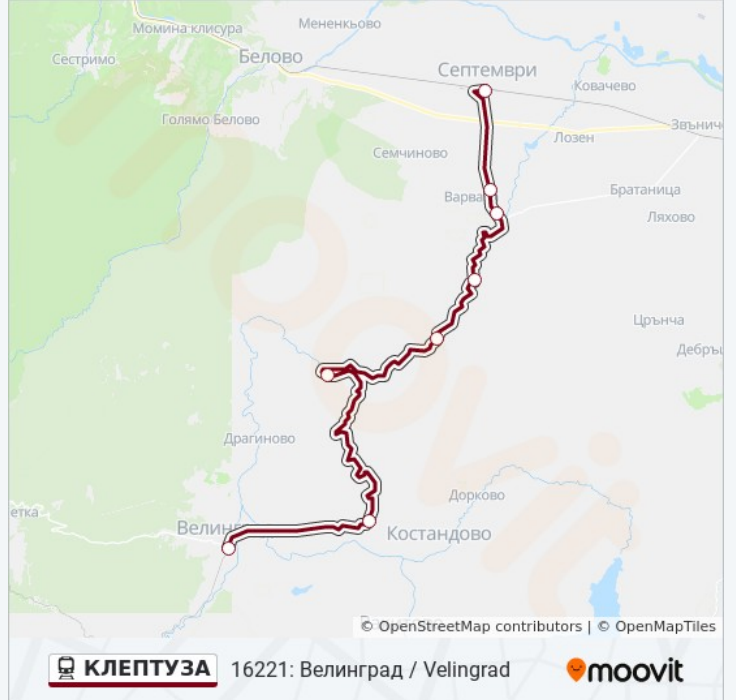

Направление: 16221: Велинград / Velingrad

8 спирки

[ПРЕГЛЕД НА ГРАФИКА НА ЛИНИЯТА](#)Септември (Теснопътна) / Septemvri
(Теснопатна)

Пампорово / Pamprovo

Варвара / Varvara

Марко Николов / Marko Nikolaev

Цепина / Tsepina

Велинград / Velingrad

Костандово / Kostandovo

Долене / Dolene

Цепина / Tserina

Марко Николов / Marko Nikolaev

Варвара / Varvara

Пампорово / Pamprorovo

Септември (Теснопътна) / Septemvri
(Tesnopatna)

Упътване: 16270: Септември / Septemvri

Спирки: 8

Продължителност на Пътуването: 85 мин

Данни за Линията:

КЛЕПТУЗА влак времевите графици и маршрутни карти са налични в офлайн PDF на moovitapp.com. Използвайте [Moovit App](#), за да видите автобусните времена в реално време, график на влаковете или график за метрото и упътване стъпка по стъпка за целия обществен транспорт в Пазарджик.