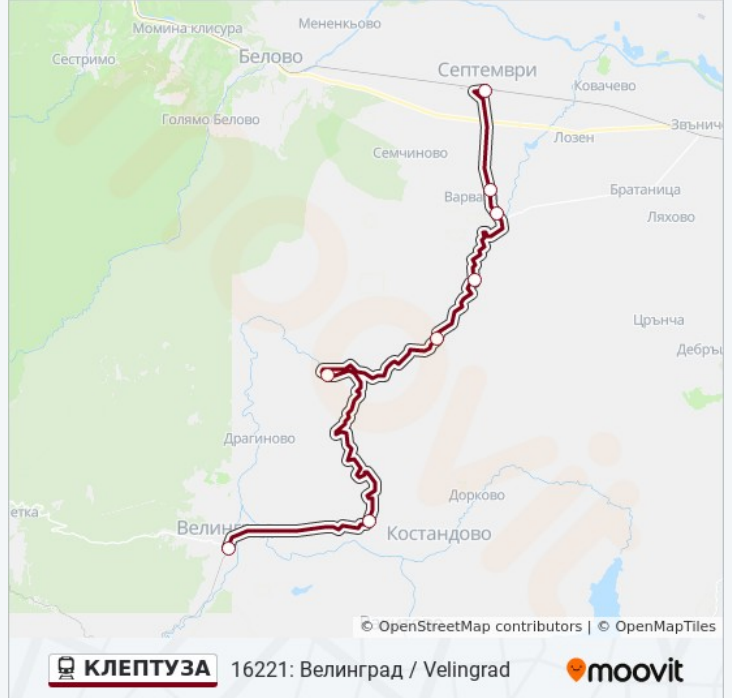

Направление: 16221: Велинград / Velingrad

8 спирки

[ПРЕГЛЕД НА ГРАФИКА НА ЛИНИЯТА](#)Септември (Теснопътна) / Septemvri
(Теснопатна)

Пампорово / Pamprovo

Варвара / Varvara

Марко Николов / Marko Nikolaev

Цепина / Tsepina

Долене / Dolene

Костандово / Kostandovo

Велинград / Velingrad

Времеви График за КЛЕПТУЗА влак

16221: Велинград / Velingrad Разписание на маршрута:

понеделник	18:55
вторник	18:55
сряда	18:55
четвъртък	18:55
петък	18:55
събота	18:55
неделя	18:55

Информация за КЛЕПТУЗА влак**Упътване:** 16221: Велинград / Velingrad**Спирки:** 8**Продължителност на Пътуването:** 87 мин**Данни за Линията:**

Направление: 16270: Септември / Septemvri

8 спирки

[ПРЕГЛЕД НА ГРАФИКА НА ЛИНИЯТА](#)

Велинград / Velingrad

Костандово / Kostandovo

Долене / Dolene

Цепина / Tserina

Марко Николов / Marko Nikolaev

Варвара / Varvara

Пампорово / Pamprorovo

Септември (Теснопътна) / Septemvri
(Tesnopatna)