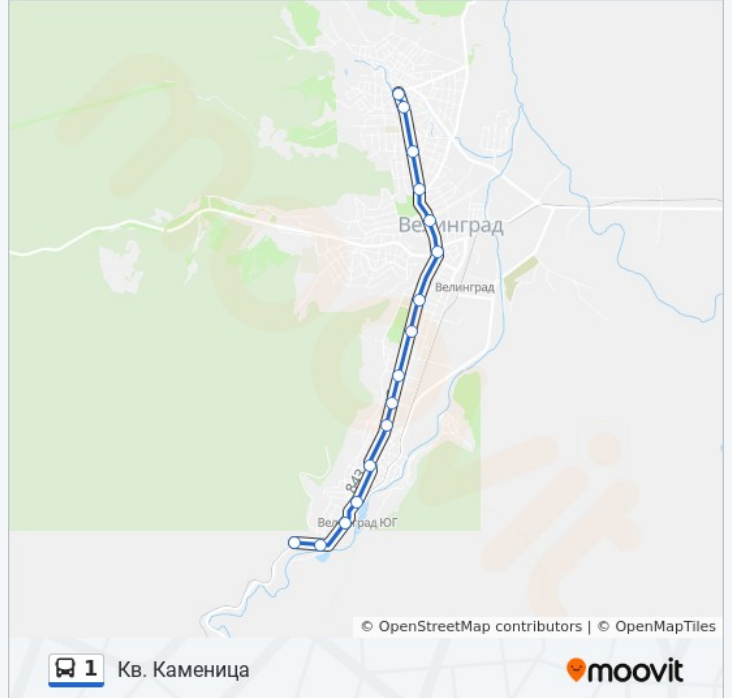

## Направление: Кв. Каменица

16 спирки

[ПРЕГЛЕД НА ГРАФИКА НА ЛИНИЯТА](#)

Чепино

Каменна

Клептуза

Жп Гара Чепино

Чепино - Центъра

## Информация за 1 автобус

**Упътване:** Кв. Каменица

**Сpirки:** 16

**Продължителност на Пътуването:** 17 мин

**Данни за Линията:**