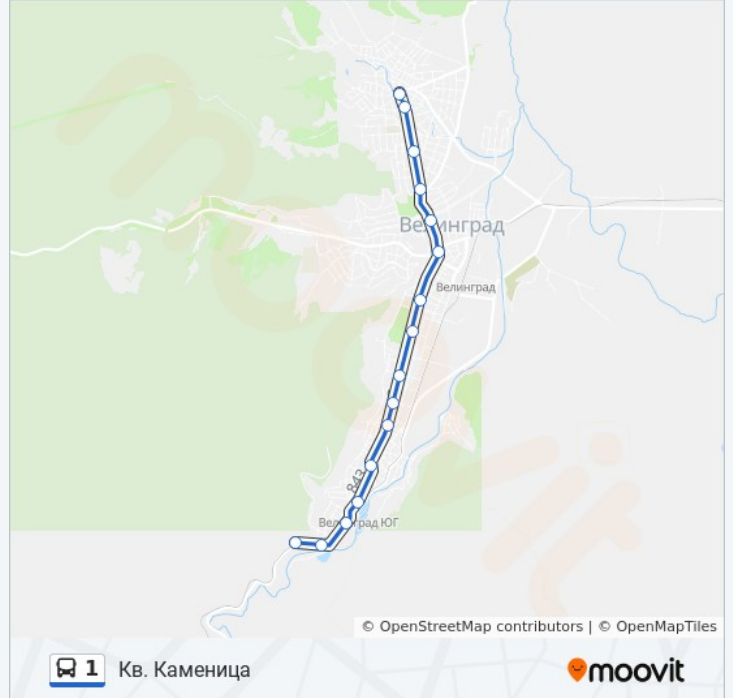

## Времеви График за 1 автобус

Кв. Чепино Разписание на маршрута:

понеделник	5:30 - 22:00
вторник	5:30 - 22:00
сряда	5:30 - 22:00
четвъртък	5:30 - 22:00
петък	5:30 - 22:00
събота	5:30 - 22:00
неделя	5:30 - 22:00

## Информация за 1 автобус

Упътване: Кв. Чепино

Спирки: 16

Продължителност на Пътуването: 17 мин

Данни за Линията:

1 автобус времевите графици и маршрутни карти са налични в офлайн PDF на [moovitapp.com](https://moovitapp.com). Използвайте [Moovit App](#), за да видите автобусните времена в реално време, график на влаковете или график за метрото и упътване стъпка по стъпка за целия обществен транспорт в Пазарджик.