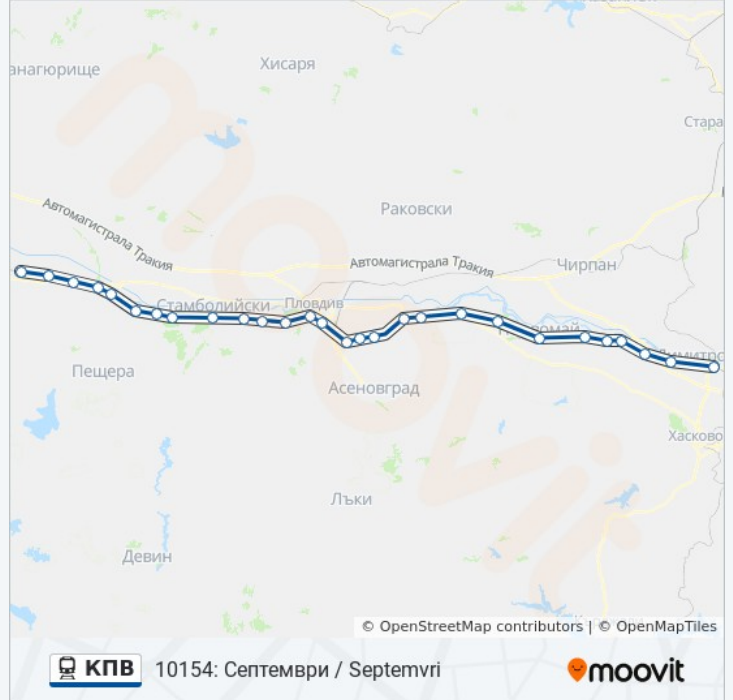

Информация за КПВ влак

Упътване: 10239: Пловдив / Plovdiv

Спирки: 13

Продължителност на Пътуването: 50 мин

Данни за Линията:

Направление: 10253: Пловдив / Plovdiv

4 спирки

[ПРЕГЛЕД НА ГРАФИКА НА ЛИНИЯТА](#)

Септември / Septemvri

Пазарджик / Pazardzhik

Стамболийски / Stamboliyski

Пловдив / Plovdiv

Времени График за КПВ влак

10253: Пловдив / Plovdiv Разписание на маршрута:

| | |
|------------|-------|
| понеделник | 23:10 |
| вторник | 23:10 |
| сряда | 23:10 |
| четвъртък | 23:10 |
| петък | 23:10 |
| събота | 23:10 |
| неделя | 23:10 |

Информация за КПВ влак

Упътване: 10253: Пловдив / Plovdiv

Спирки: 4

Продължителност на Пътуването: 32 мин

Данни за Линията:

КПВ влак времевите графици и маршрутни карти са налични в офлайн PDF на moovitapp.com. Използвайте [Moovit App](#), за да видите автобусните времена в реално време, график на влаковете или график за метрото и упътване стъпка по стъпка за целия обществен транспорт в Пазарджик.