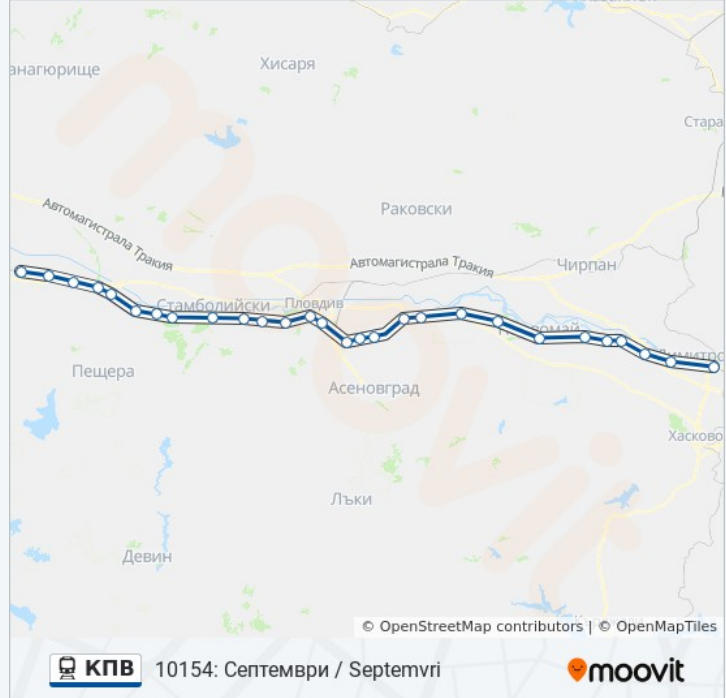

Информация за КПВ влак

Упътване: 10233: Пловдив / Plovdiv

Спирки: 19

Продължителност на Пътуването: 81 мин

Данни за Линията:

Направление: 10234: Септември / Septemvri

13 спирки

[ПРЕГЛЕД НА ГРАФИКА НА ЛИНИЯТА](#)