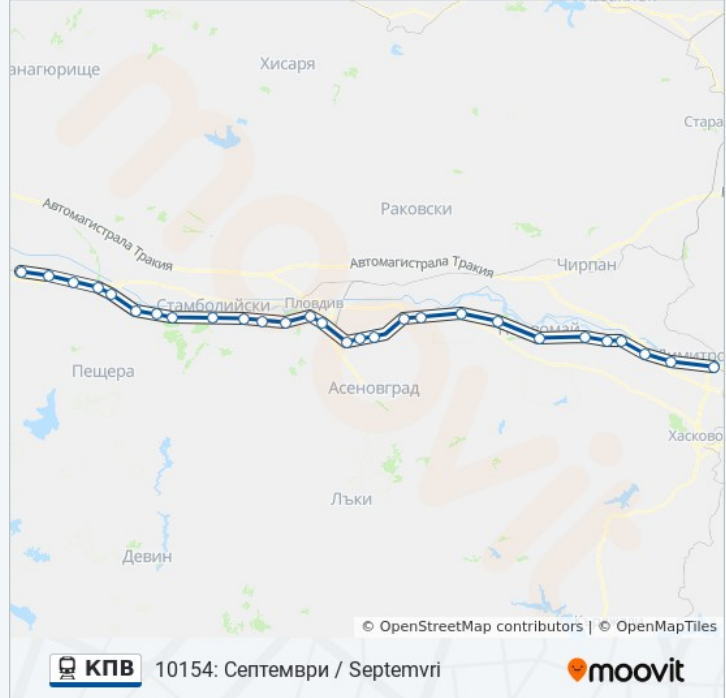

Информация за КПВ влак**Упътване:** 10154: Септември / Septemvri**Сpirки:** 28**Продължителност на Пътуването:** 149 мин**Данни за Линията:**

Стамболийски / Stamboliyski

Хаджиево / Hadzhievo

Огняново / Ognyanovo

Синитово / Sinitovo

Пазарджик / Pazardzhik

Мокрище / Mokrishte

Звъничево / Zvanichevo

Ковачево / Kovachevo

Септември / Septemvri

Направление: 10230: Септември / Septemvri

13 спирки

[ПРЕГЛЕД НА ГРАФИКА НА ЛИНИЯТА](#)

Пловдив / Plovdiv

Прослав / Prosav

Тодор Каблешков / Todor Kableshkov

Кадиево / Kadievo

Стамболийски / Stamboliyski

Хаджиево / Hadzhievo

Огняново / Ognyanovo

Сpirки: 13

Продължителност на Пътуването: 49 мин

Данни за Линията:

Направление: 10231: Пловдив / Plovdiv

13 спирки

[ПРЕГЛЕД НА ГРАФИКА НА ЛИНИЯТА](#)

Септември / Septemvri

Ковачево / Kovachevo