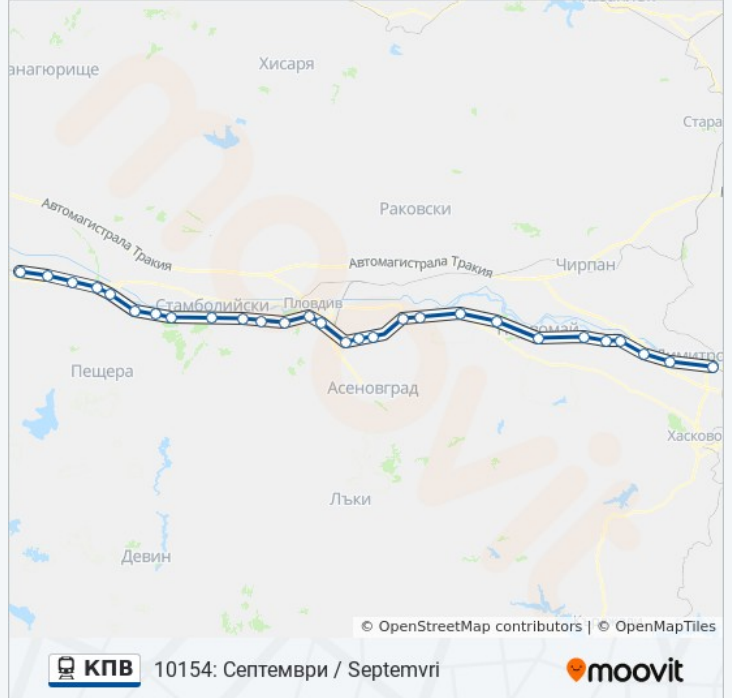

Сpirки: 13

Продължителност на Пътуването: 49 мин

Данни за Линията:

Направление: 10231: Пловдив / Plovdiv

13 спирки

[ПРЕГЛЕД НА ГРАФИКА НА ЛИНИЯТА](#)

Септември / Septemvri

Ковачево / Kovachevo

Тодор Каблешков / Todor Kableshkov

Прослав / Prosav

Пловдив / Plovdiv

Времени График за КПВ влак

10231: Пловдив / Plovdiv Разписание на маршрута:

| | |
|------------|-------|
| понеделник | 05:45 |
| вторник | 05:45 |
| сряда | 05:45 |
| четвъртък | 05:45 |
| петък | 05:45 |
| събота | 05:45 |
| неделя | 05:45 |

Информация за КПВ влак

Упътване: 10231: Пловдив / Plovdiv

Спирки: 13

Продължителност на Пътуването: 58 мин

Данни за Линията:

Направление: 10232: Септември / Septemvri

13 спирки

[ПРЕГЛЕД НА ГРАФИКА НА ЛИНИЯТА](#)