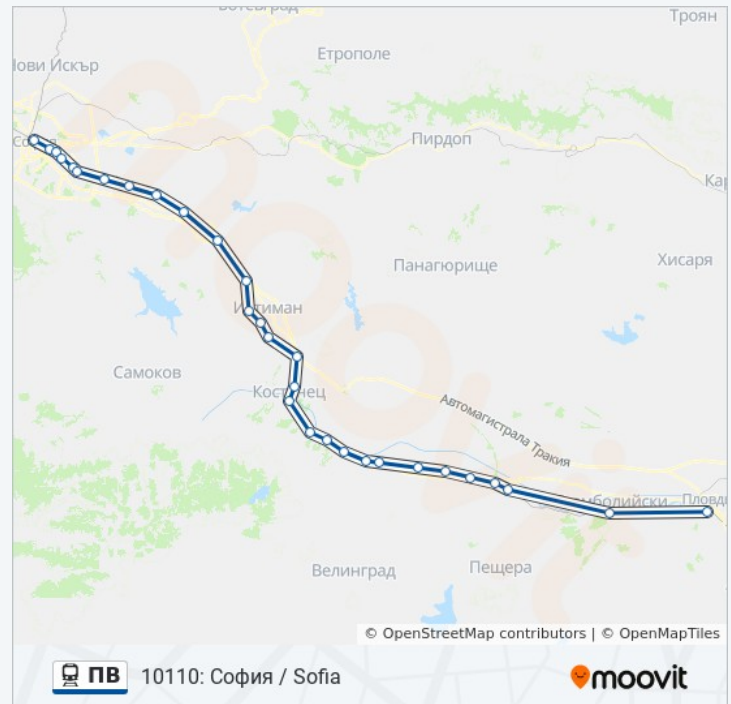

петък

13:45

събота

13:45

неделя

13:45

Информация за ПВ влак

Упътване: 10113: Пловдив / Plovdiv

Спирки: 43

Продължителност на Пътуването: 220 мин

Данни за Линията:

Синитово / Sinitovo

Огняново / Ognyanovo

Хаджиево / Hadzhievo

Стамболийски / Stamboliyski

Кадиево / Kadievo