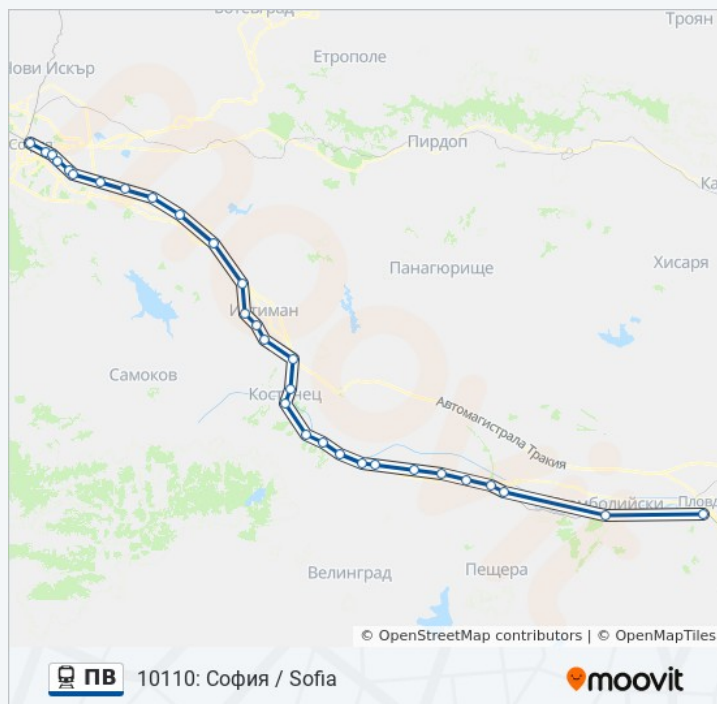

Огняново / Ognyanovo

Синитово / Sinitovo

Пазарджик / Pazardzhik

Мокрище / Mokrishte

Звъничево / Zvanichevo

Ковачево / Kovachevo

Септември / Septemvri

Благой Захариев / Blagoy Zahariev

Белово / Belovo

Момина Клисура / Momina Klisura

Сестримо / Sestrimo

Бойка / Boyka

Костенец / Kostenets

Момин Проход / Momin Prohod

Немирово / Nemirovo

Стамболово / Stambolovo

Ихтиман / Ihtiman

Живково / Zhivkovo

Веринско / Verinsko

Вакарел / Vakarel

Побит Камък / Pobit Kamak

Елин Пелин / Elin Pelin

Верила / Verila

Казичене / Kazichene

Искър / Iskar

Искърско Шоце / Iskarsko Shose

Смирненски / Smirnenski

Подуяне Разпределителна / Poduyane
Razpredelitelna

Подуяне Пътническа / Poduyane Patnicheska

София / Sofia

Информация за ПВ влак

Упътване: 10116: София / Sofia

Сpirки: 36

Продължителност на Пътуването: 185 мин

Данни за Линията:

Направление: 10120: Баня / Bankya

31 спирки

Времени График за ПВ влак

10120: Баня / Bankya Разписание на маршрута: