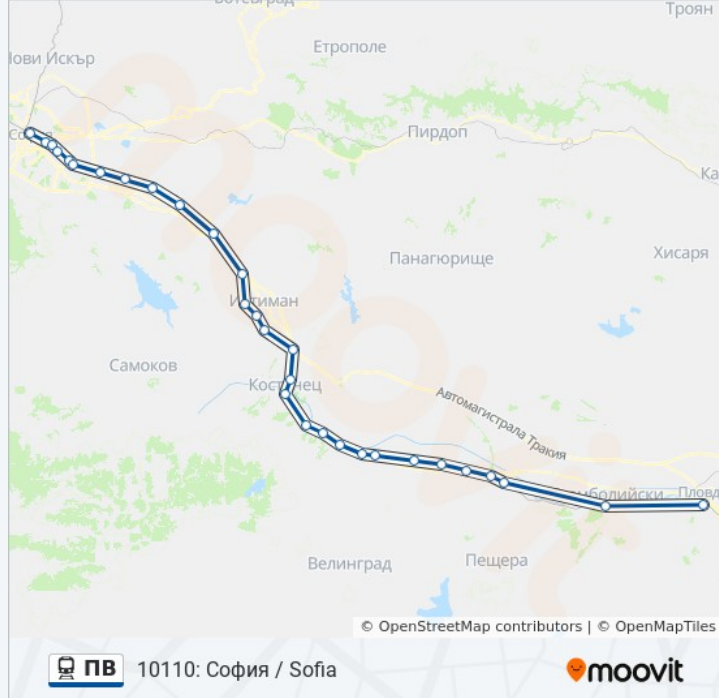

Стамболово / Stambolovo

Ихтиман / Ihtiman

Живково / Zhivkovo

Веринско / Verinsko

Вакарел / Vakarel

Побит Камък / Pobit Kamak

Елин Пелин / Elin Pelin

Верила / Verila

Казичене / Kazichene

Искър / Iskar

Искърско Шоце / Iskarsko Shose

Смирненски / Smirnenski

Подуяне Разпределителна / Poduyane Razpredelitelna

Подуяне Пътническа / Poduyane Patnicheska

София / Sofia

Направление: 10115: Пловдив / Plovdiv

36 спирки

[ПРЕГЛЕД НА ГРАФИКА НА ЛИНИЯТА](#)

София / Sofia

Подуяне Пътническа / Poduyane Patnicheska

Подуяне Разпределителна / Poduyane Razpredelitelna

Смирненски / Smirnenski

Искърско Шоце / Iskarsko Shose

Искър / Iskar

Казичене / Kazichene

Верила / Verila

Елин Пелин / Elin Pelin

Побит Камък / Pobit Kamak

Вакарел / Vakarel

Веринско / Verinsko

Живково / Zhivkovo

Времеви График за ПВ влак

10115: Пловдив / Plovdiv Разписание на маршрута:

понеделник	17:25
вторник	17:25
сряда	17:25
четвъртък	17:25
петък	17:25
събота	17:25
неделя	17:25

Информация за ПВ влак

Упътване: 10115: Пловдив / Plovdiv

Спирки: 36

Продължителност на Пътуването: 205 мин

Данни за Линията: