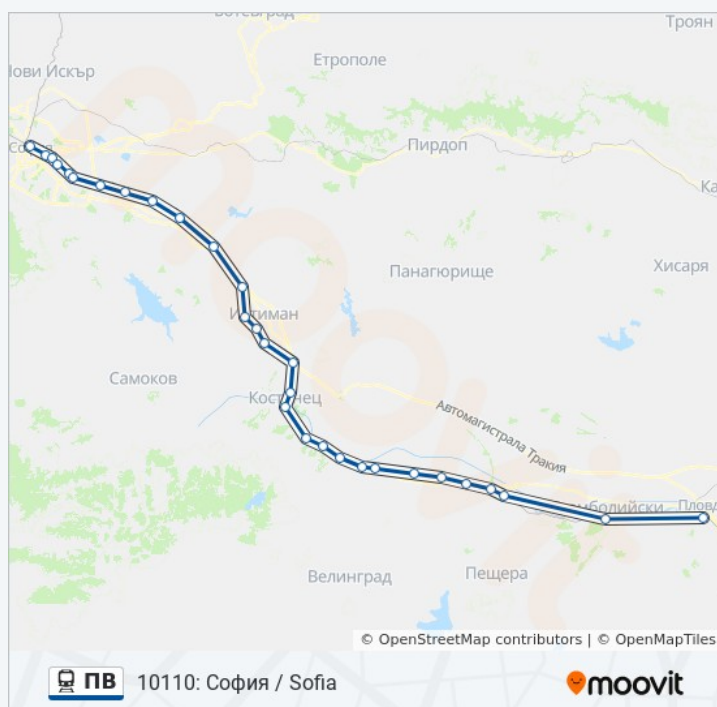

Упътване: 10123: Септември / Septemvri

Спирки: 24

Продължителност на Пътуването: 138 мин

Данни за Линията:

Направление: 10170: София / Sofia

24 спирки

[ПРЕГЛЕД НА ГРАФИКА НА ЛИНИЯТА](#)

Септември / Septemvri