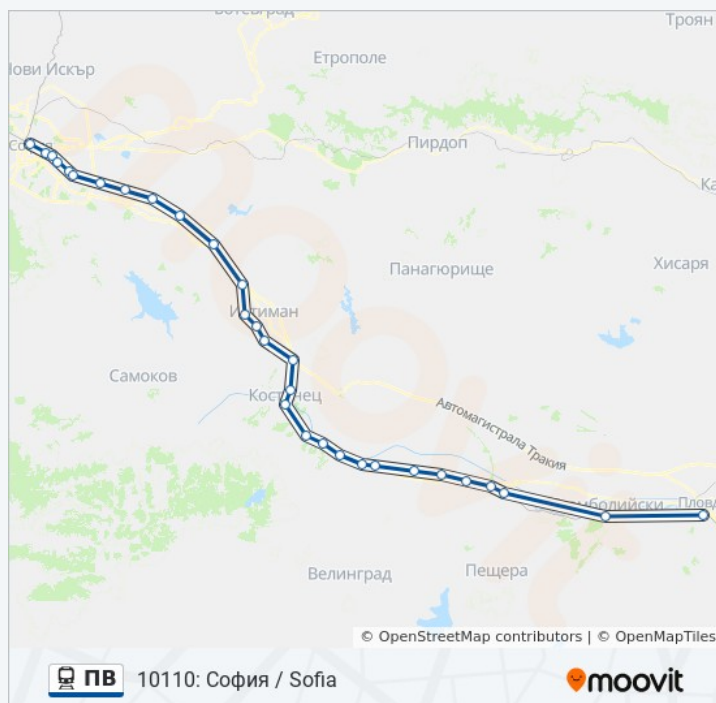

Бойка / Boyka

Костенец / Kostenets

Момин Проход / Momin Prohod

Немирово / Nemirovo

Стамболово / Stambolovo

Ихтиман / Ihtiman

Живково / Zhivkovo

Веринско / Verinsko

Вакарел / Vakarel

Побит Камък / Pobit Kamak

Елин Пелин / Elin Pelin

Верила / Verila

Казичене / Kazichene

Искър / Iskar

Искърско Шоце / Iskarsko Shose

Смирненски / Smirnenski

Подуяне Разпределителна / Poduyane Razpredelitelna

Подуяне Пътническа / Poduyane Patnicheska

София / Sofia

Информация за ПВ влак

Упътване: 10170: София / Sofia

Спирки: 24

Продължителност на Пътуването: 147 мин

Данни за Линията:

Направление: 10171: Пловдив / Plovdiv

36 спирки

[ПРЕГЛЕД НА ГРАФИКА НА ЛИНИЯТА](#)

София / Sofia

Подуяне Пътническа / Poduyane Patnicheska

Подуяне Разпределителна / Poduyane Razpredelitelna

Смирненски / Smirnenski

Искърско Шоце / Iskarsko Shose

Искър / Iskar

Казичене / Kazichene

Верила / Verila

Елин Пелин / Elin Pelin

Времеви График за ПВ влак

10171: Пловдив / Plovdiv Разписание на маршрута:

понеделник	05:20
вторник	05:20
сряда	05:20
четвъртък	05:20
петък	05:20
събота	Не Работи
неделя	Не Работи

Информация за ПВ влак

Упътване: 10171: Пловдив / Plovdiv

Спирки: 36