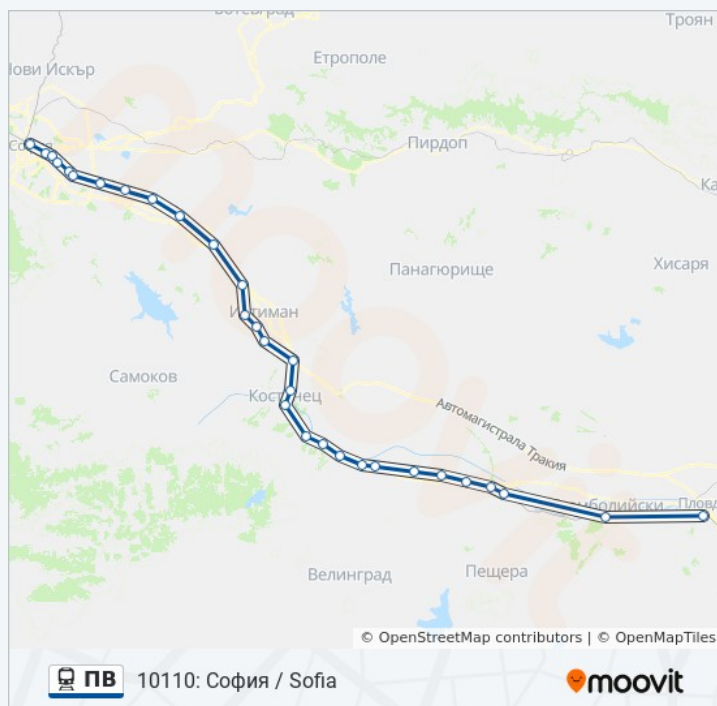

Информация за ПВ влак

Упътване: 10121: Септември / Septemvri

Спирки: 24

Продължителност на Пътуването: 132 мин

Данни за Линията:

Направление: 10123: Септември / Septemvri

24 спирки

[ПРЕГЛЕД НА ГРАФИКА НА ЛИНИЯТА](#)