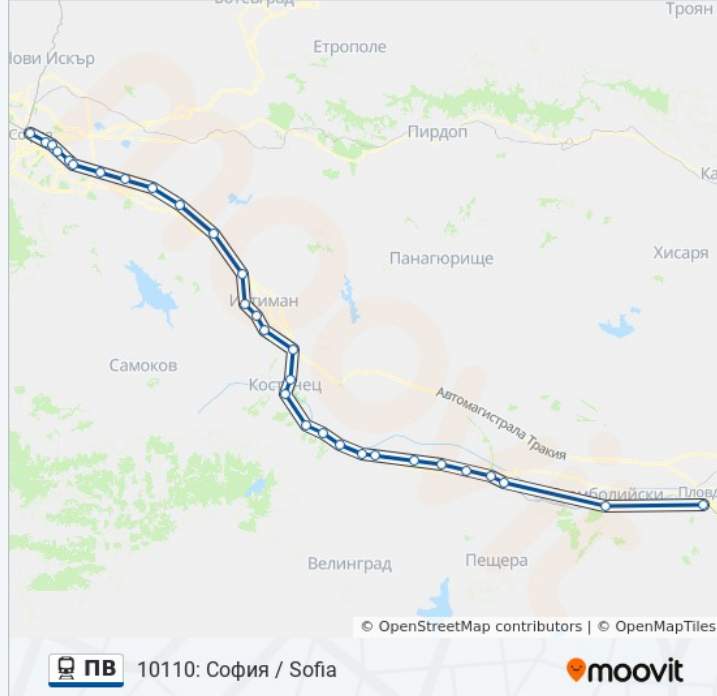

Вакарел / Vakarel

Побит Камък / Pobit Kamak

Елин Пелин / Elin Pelin

Верила / Verila

Казичене / Kazichene

Искър / Iskar

Искърско Шоце / Iskarsko Shose

Смирненски / Smirnenski

Подуяне Разпределителна / Poduyane Razpredelitelna

Подуяне Пътническа / Poduyane Patnicheska

София / Sofia

Направление: 10112: Банкя / Bankya

43 спирки

[ПРЕГЛЕД НА ГРАФИКА НА ЛИНИЯТА](#)

Пловдив / Plovdiv

Прослав / Prosav

Тодор Каблешков / Todor Kableshkov

Кадиево / Kadievo

Стамболийски / Stamboliyski

Хаджиево / Hadzhievo

Огняново / Ognyanovo

Синитово / Sinitovo

Пазарджик / Pazardzhik

Мокрище / Mokrishte

Звъничево / Zvanichevo

Ковачево / Kovachevo

Септември / Septemvri

Благой Захариев / Blagoy Zahariev

Белово / Belovo

Момина Клисура / Momina Klisura

Сестримо / Sestrimo

Бойка / Boyka

Времеви График за ПВ влак

10112: Банкя / Bankya Разписание на маршрута:

понеделник	09:00
вторник	09:00
сряда	09:00
четвъртък	09:00
петък	09:00
събота	09:00
неделя	09:00

Информация за ПВ влак

Упътване: 10112: Банкя / Bankya

Сpirки: 43

Продължителност на Пътуването: 230 мин

Данни за Линията: