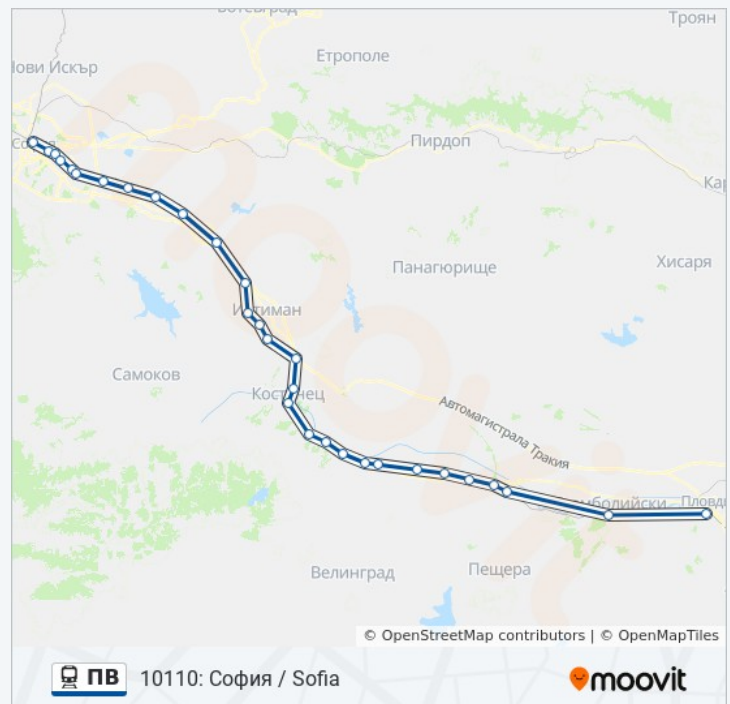

Направление: 10121: Септември / Septemvri

24 спирки

[ПРЕГЛЕД НА ГРАФИКА НА ЛИНИЯТА](#)

София / Sofia

Подуяне Пътническа / Poduyane Patnicheska

Подуяне Разпределителна / Poduyane Razpredelitelna

Смирненски / Smirnenski