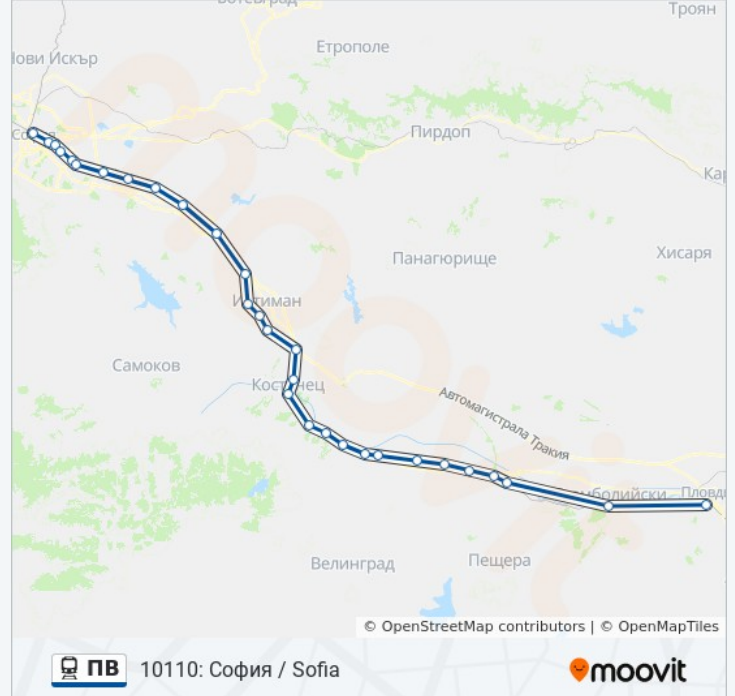

Връбница / Vrabnitsa

Обеля / Obelyа

Волюяк / Voluyak

Божурище / Bozhurishte

Иваняне / Ivanyane

Баня / Bankya

Направление: 10113: Пловдив / Plovdiv

43 спирки