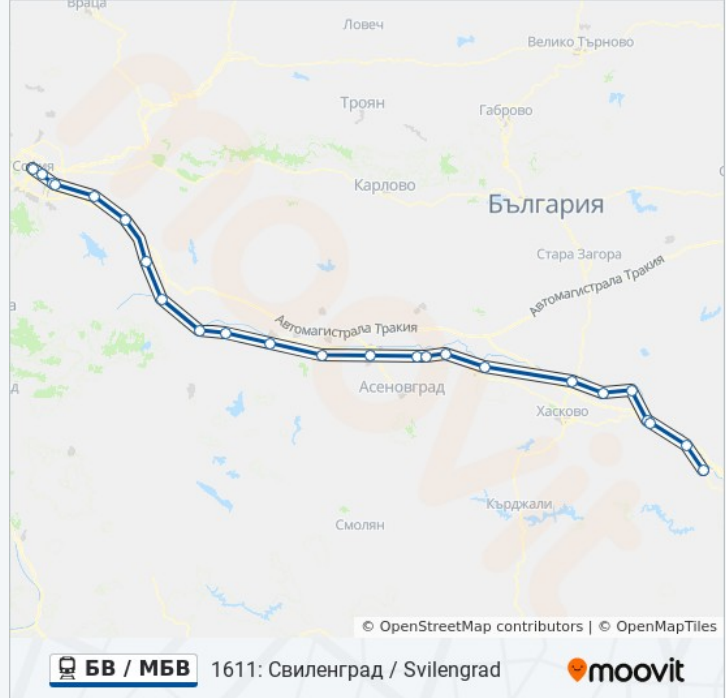

Вакарел / Vakarel

Елин Пелин / Elin Pelin

Искър / Iskar

Искърско Шоце / Iskarsko Shose

Подуяне Пътническа / Poduyane Patnicheska

София / Sofia

Направление: 492: Пловдив / Plovdiv

10 спирки

[ПРЕГЛЕД НА ГРАФИКА НА ЛИНИЯТА](#)

Свиленград / Svilengrad

Любимец / Lyubimets

Харманли / Harmanly

Харманли Център / Harmanly Center

Симеоновград / Simeonovgrad

Димитровград / Dimitrovgrad

Първомай / Parvomay

Поповица / Popovitsa

Садово / Sadovo

Пловдив / Plovdiv

Времени График за БВ / МБВ влак

492: Пловдив / Plovdiv Разписание на маршрута:

понеделник	03:20
вторник	03:20
сряда	03:20
четвъртък	03:20
петък	03:20
събота	03:20
неделя	03:20

Информация за БВ / МБВ влак

Упътване: 492: Пловдив / Plovdiv

Спирки: 10

Продължителност на Пътуването: 125 мин

Данни за Линията: