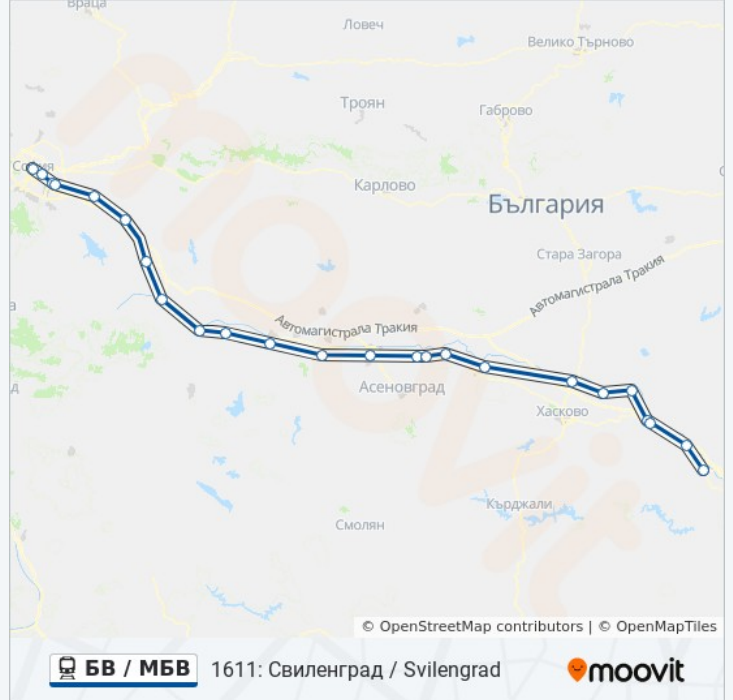

БВ / МБВ влак времевите графици и маршрутни карти са налични в офлайн PDF на moovitapp.com. Използвайте [Moovit App](https://moovitapp.com), за да видите автобусните времена в реално време, график на влаковете или график за метрото и упътване стъпка по стъпка за целия обществен транспорт в Пазарджик.

[За Moovit](#) • [MaaS Solutions](#) • [Поддържани Страни](#) • [Moovit Общност](#)

© 2024 Moovit - Всички права запазени

**Проверете Времената на
Пристигане в Реално Време**