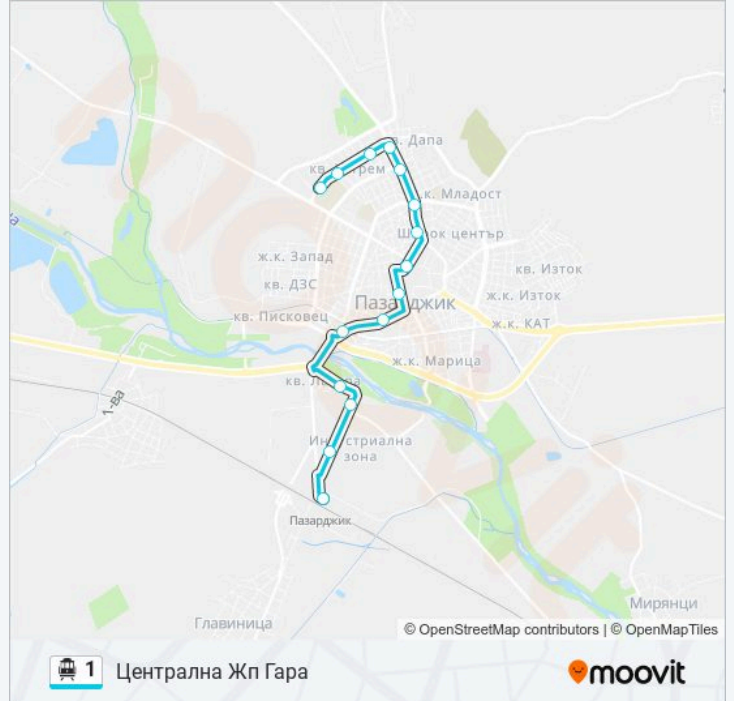

### Направление: Кв. Устрем

15 спирки

[ПРЕГЛЕД НА ГРАФИКА НА ЛИНИЯТА](#)

Централна Жп Гара

Търговията

Винпром

Плажа

Моста На Р. Марица

## Времени График за 1 тролейбус

Централна Жп Гара Разписание на маршрута:

|            |               |
|------------|---------------|
| понеделник | 05:15 - 17:30 |
| вторник    | 05:15 - 17:30 |
| сряда      | 05:15 - 17:30 |
| четвъртък  | 05:15 - 17:30 |
| петък      | 05:15 - 17:30 |
| събота     | 07:30 - 16:30 |
| неделя     | 07:30 - 16:30 |

## Информация за 1 тролейбус

Упътване: Централна Жп Гара

Спирки: 15

Продължителност на Пътуването: 22 мин

Данни за Линията:

1 тролейбус времевите графици и маршрутни карти са налични в офлайн PDF на [moovitapp.com](https://moovitapp.com).  
Използвайте Moovit App, за да видите автобусните времена в реално време, график на влаковете или график за метрото и упътване стъпка по стъпка за целия обществен транспорт в Пазарджик.