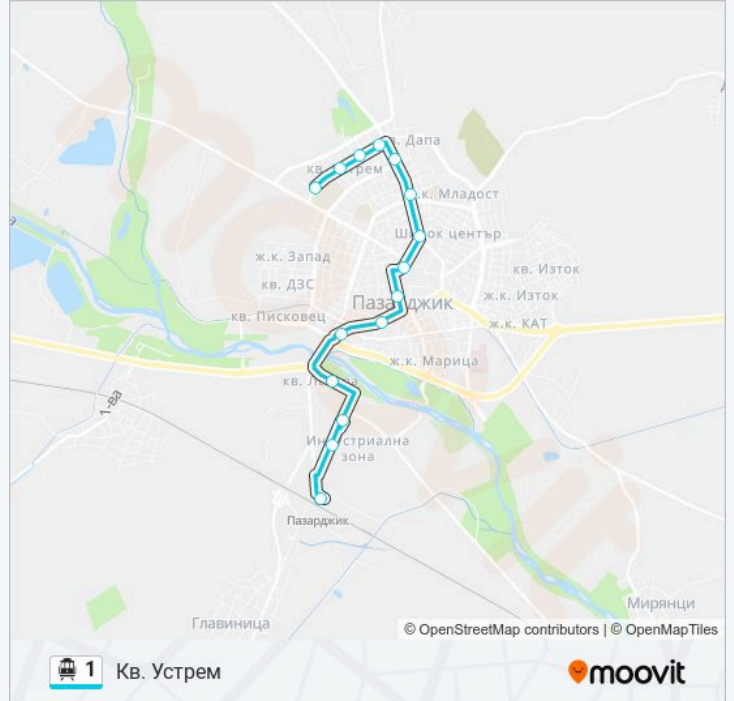

### Направление: Кв. Устрем

15 спирки

[ПРЕГЛЕД НА ГРАФИКА НА ЛИНИЯТА](#)

Централна Жп Гара

Търговията

Винпром

Плажа

Моста На Р. Марица

## Направление: Централна Жп Гара

15 спирки

[ПРЕГЛЕД НА ГРАФИКА НА ЛИНИЯТА](#)

Кв. Устрем - Тролейбусно Депо

Павилиона

Кв. Ставропол (Хускварна)

Павилион Роза (Чилийски Блокове)

Полицейска Академия