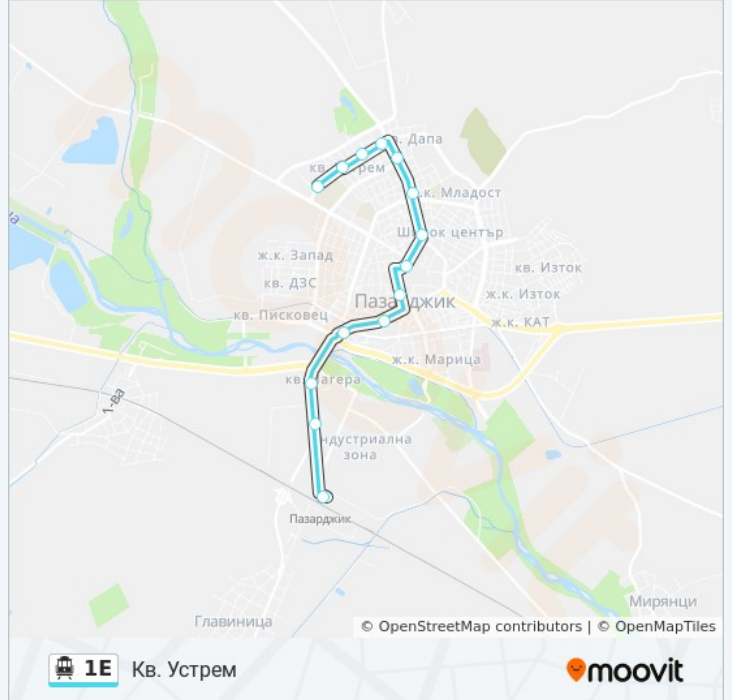

## Времеви График за 1E тролейбус

Централна Жп Гара Разписание на маршрута:

понеделник	06:00 - 20:35
вторник	06:00 - 20:35
сряда	06:00 - 20:35
четвъртък	06:00 - 20:35
петък	06:00 - 20:35
събота	05:45 - 19:40
неделя	05:45 - 19:40

## Информация за 1E тролейбус

Упътване: Централна Жп Гара

Спирки: 15

Продължителност на Пътуването: 21 мин

Данни за Линията:

1E тролейбус времевите графици и маршрутни карти са налични в офлайн PDF на [moovitapp.com](https://moovitapp.com). Използвайте [Moovit App](#), за да видите автобусните времена в реално време, график на влаковете или график за метрото и упътване стъпка по стъпка за целия обществен транспорт в Пазарджик.