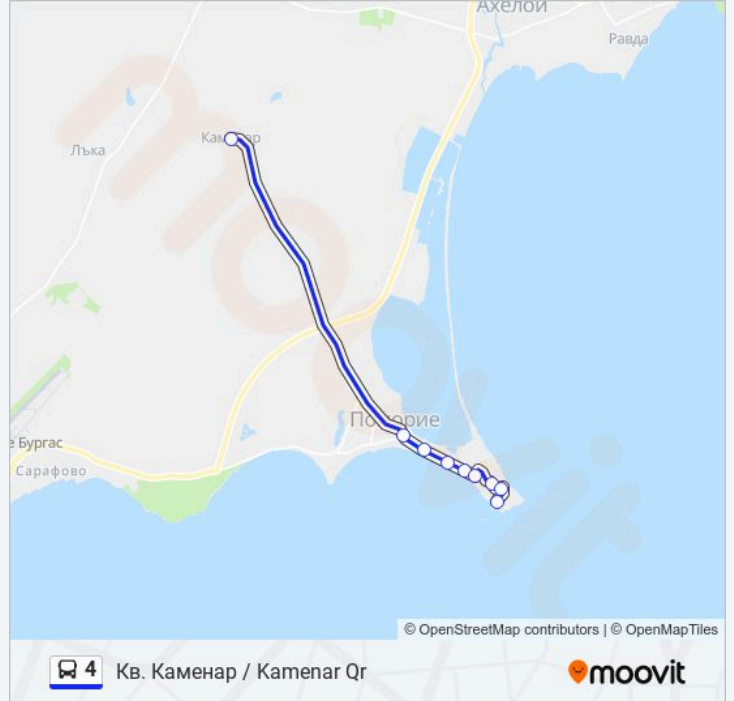

Направление: Кв. Каменар / Kamenar Qr

9 спирки

[ПРЕГЛЕД НА ГРАФИКА НА ЛИНИЯТА](#)

Руски Паметник / Russian Monument

Ул. Ахелой / Aheloy St.

Община Поморие / Pomorie Municipality

Училище Иван Вазов (Център Поморие) / Ivan Vazov School (Pomorie City Centre)

Кв. Каменар / Kamenar Qr Разписание на маршрута:

понеделник	06:00 - 17:15
вторник	06:00 - 17:15
сряда	06:00 - 17:15
четвъртък	06:00 - 17:15
петък	06:00 - 17:15
събота	06:00 - 17:15
неделя	06:00 - 17:15

Информация за 4 автобус

Упътване: Кв. Каменар / Kamenar Qr

Сирки: 9

Продължителност на Пътуването: 20 мин

Данни за Линията:

Направление: Руски Паметник / Russian Monument

8 спирки

[ПРЕГЛЕД НА ГРАФИКА НА ЛИНИЯТА](#)

Училище Иван Вазов (Център Поморие) / Ivan Vazov School (Pomorie City Centre)

Ул. Черковна / Cherkovna St.

Руски Паметник / Russian Monument

Времени График за 4 автобус

Руски Паметник / Russian Monument Разписание на маршрута: