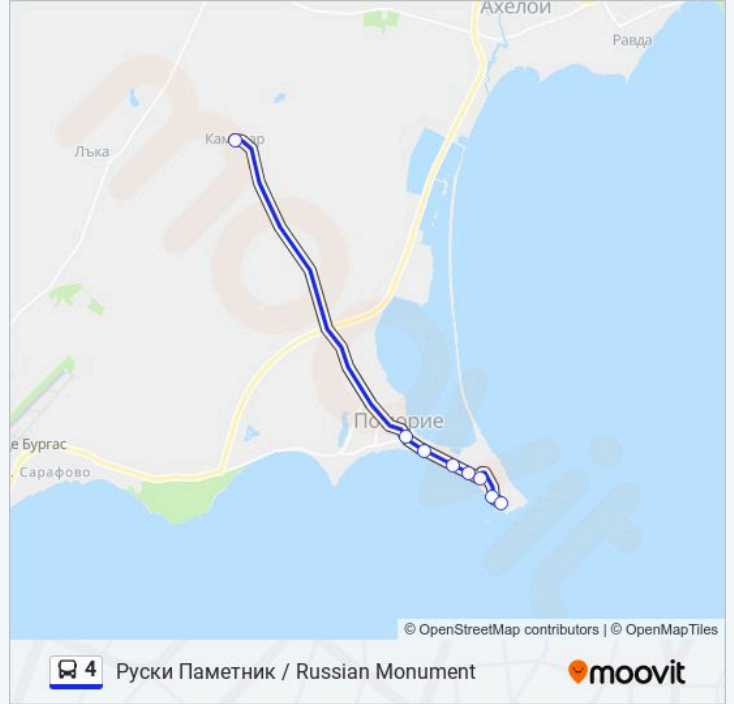

4 автобус времевите графици и маршрутни карти са налични в онлайн PDF на moovitapp.com. Използвайте Moovit App, за да видите автобусните времена в реално време, график на влаковете или график за метрото и упътване стъпка по стъпка за целия обществен транспорт в Несебър.

© 2024 Moovit - Всички права запазени