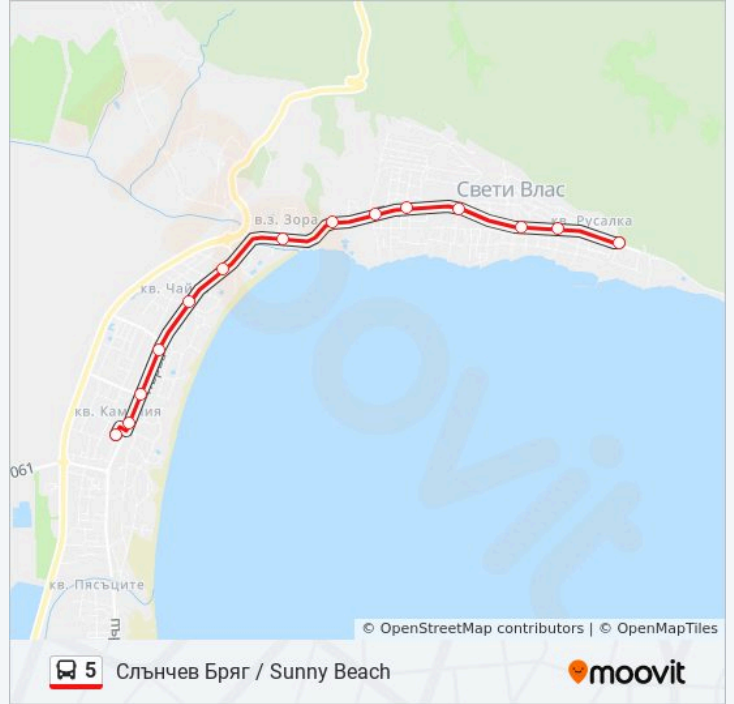

14 спирки

[ПРЕГЛЕД НА ГРАФИКА НА ЛИНИЯТА](#)

Обръщало / Turn Spot (80)

Свети Влас / Sveti Vlas (60)

Свети Влас / Sveti Vlas (58)

Хотел Фешев / Feshev Hotel

Меркурий / Mercury

Инцараки / Intsaraky (56)

Информация за 5 автобус

Упътване: Слънчев Бряг / Sunny Beach

Спирки: 14

Продължителност на Пътуването: 16 мин

Данни за Линията:

5 автобус времевите графици и маршрутни карти са налични в онлайн PDF на moovitapp.com. Използвайте Moovit App, за да видите автобусните времена в реално време, график на влаковете или график за метрото и упътване стъпка по стъпка за целия обществен транспорт в Несебър.