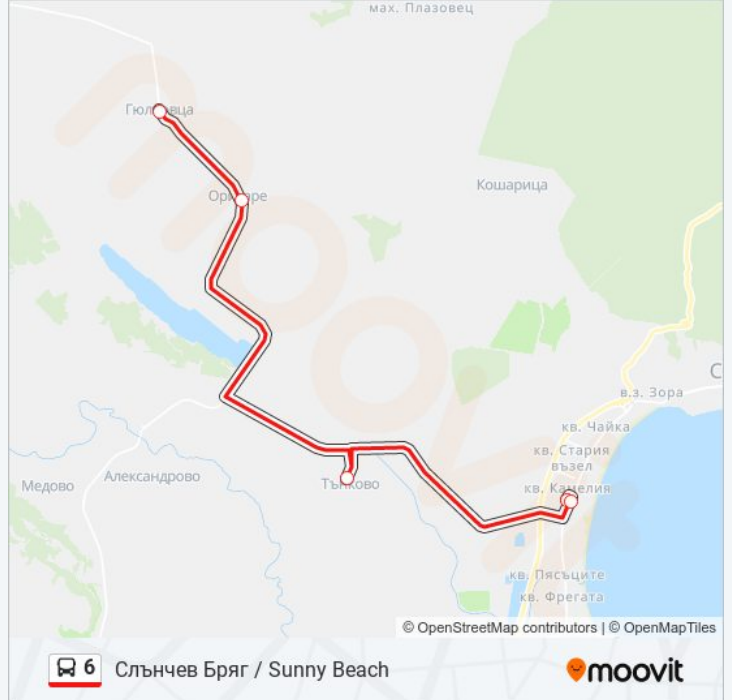

Използвайте Moovit App, за да намерите най-близката спирка 6 автобус до вас и да разберете кога пристига следващия 6 автобус.

Направление: Гюльовца / Gyulyovtsa

11 спирки

[ПРЕГЛЕД НА ГРАФИКА НА ЛИНИЯТА](#)

Информация за 6 автобус

Упътване: Гюльовца / Gyulyovtsa

Спирки: 11

Продължителност на Пътуването: 25 мин

Данни за Линията:

Направление: Слънчев Бряг / Sunny Beach

5 спирки

[ПРЕГЛЕД НА ГРАФИКА НА ЛИНИЯТА](#)

Гюловца / Gyulyovtsa

Оризаре / Orizare

Тънково / Tankovo

Свежест / Svezhest (8)

Автогара / Bus Station

Времени График за 6 автобус

Слънчев Бряг / Sunny Beach Разписание на маршрута:

понеделник	05:20 - 23:00
вторник	05:20 - 23:00
сряда	05:20 - 23:00
четвъртък	05:20 - 23:00
петък	05:20 - 23:00
събота	05:20 - 23:00
неделя	05:20 - 23:00

Информация за 6 автобус

Упътване: Слънчев Бряг / Sunny Beach

Спирки: 5

Продължителност на Пътуването: 25 мин

Данни за Линията:

6 автобус времевите графици и маршрутни карти са налични в офлайн PDF на moovitapp.com. Използвайте [Moovit App](#), за да видите автобусните времена в реално време, график на влаковете или график за метрото и упътване стъпка по стъпка за целия обществен транспорт в Несебър.