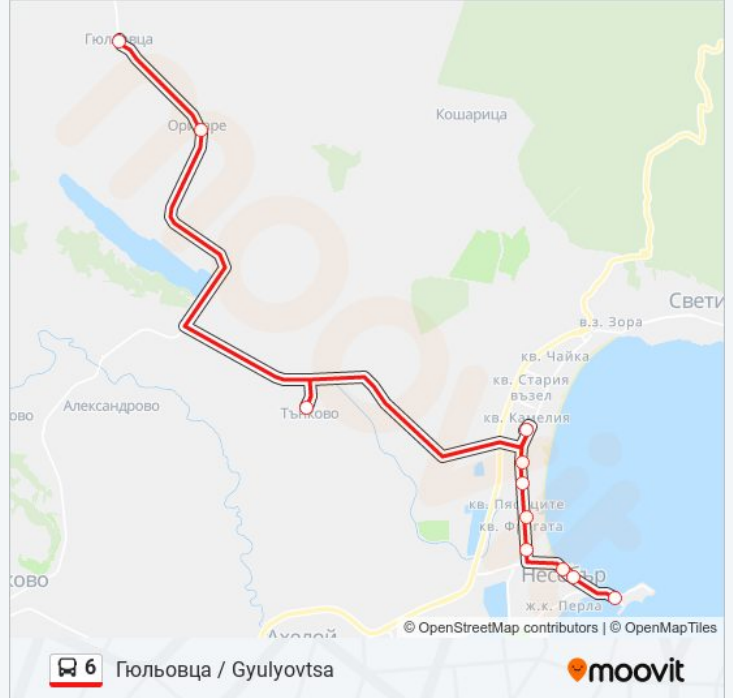

Използвайте Moovit App, за да намерите най-близката спирка 6 автобус до вас и да разберете кога пристига следващия 6 автобус.

Направление: Гюльовца / Gyulyovtsa

11 спирки

[ПРЕГЛЕД НА ГРАФИКА НА ЛИНИЯТА](#)

Хотел Арда / Arda Hotel (10)

Автогара / Bus Station

Тънково / Tankovo

Оризаре / Orizare

Гюловца / Gyulyovtsa

Времеви График за 6 автобус

Гюльовца / Gyulyovtsa Разписание на маршрута:

понеделник	00:30 - 22:30
вторник	00:30 - 22:30
сряда	00:30 - 22:30
четвъртък	00:30 - 22:30
петък	00:30 - 22:30
събота	00:30 - 22:30
неделя	00:30 - 22:30

Информация за 6 автобус

Упътване: Гюльовца / Gyulyovtsa

Спирки: 11

Продължителност на Пътуването: 25 мин

Данни за Линията:

Направление: Слънчев Бряг / Sunny Beach

5 спирки

[ПРЕГЛЕД НА ГРАФИКА НА ЛИНИЯТА](#)

Гюловца / Gyulyovtsa

Оризаре / Orizare

Тънково / Tankovo

Свежест / Svezhest (8)

Автогара / Bus Station

Времени График за 6 автобус

Слънчев Бряг / Sunny Beach Разписание на маршрута:

понеделник	05:20 - 23:00
вторник	05:20 - 23:00
сряда	05:20 - 23:00
четвъртък	05:20 - 23:00
петък	05:20 - 23:00
събота	05:20 - 23:00
неделя	05:20 - 23:00