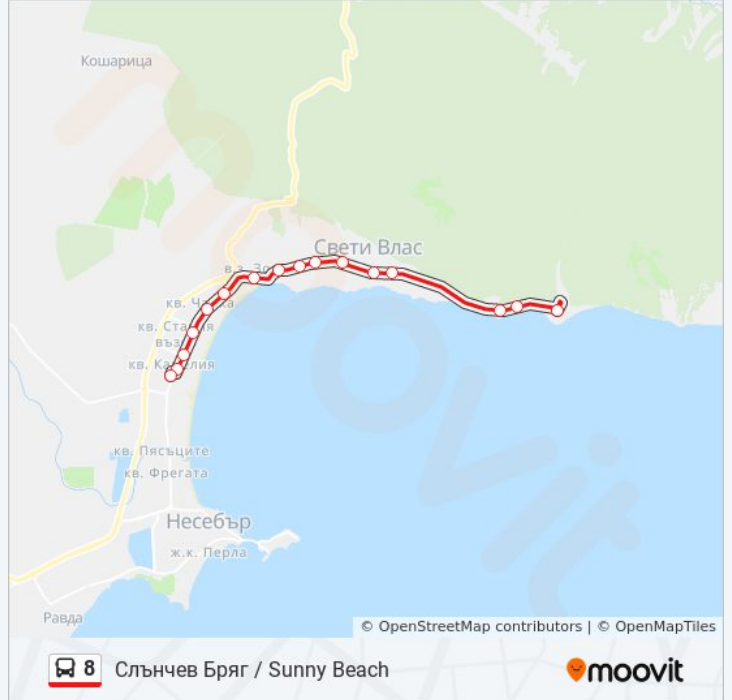

Информация за 8 автобус

Упътване: Слънчев Бряг / Sunny Beach

Спирки: 16

Продължителност на Пътуването: 27 мин

Данни за Линията:

8 автобус времевите графици и маршрутни карти са налични в офлайн PDF на moovitapp.com. Използвайте [Moovit App](#), за да видите автобусните времена в реално време, график на влаковете или график за метрото и упътване стъпка по стъпка за целия обществен транспорт в Несебър.