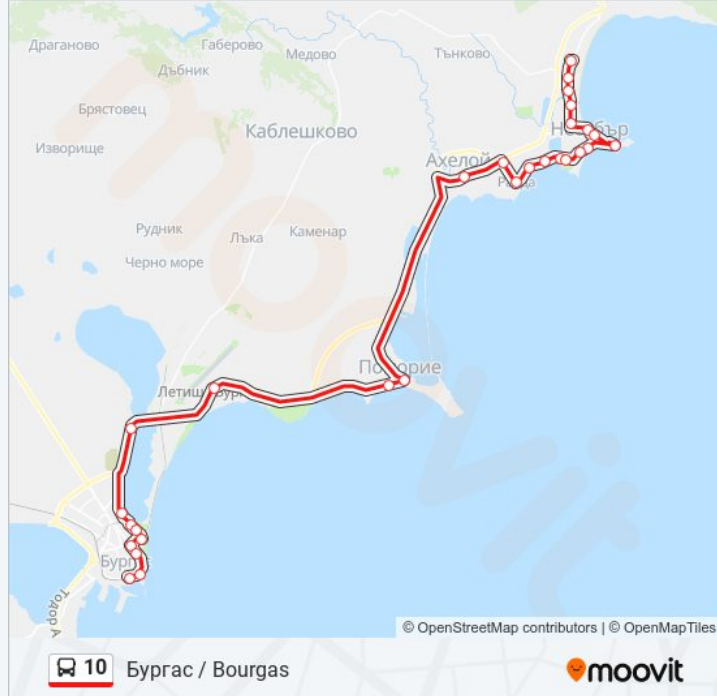

Спирки: 29

Продължителност на Пътуването: 66 мин

Данни за Линията:

Атанасовско Езеро / Atanasovsko Lake

Парк Езеро / Ezero Park

Стадион Лазур / Lazur Stadium

Копривщица / Koprivshtitsa

Константин Величков / Konstantin Velichkov

Сан Стефано / San Stefano

Ген. Гурко / Gen. Gurko

Булаир / Bulair

Терминал Юг / South Terminal (Bourgas Bus Station)

Направление: Слънчев Бряг / Sunny Beach

29 спирки

[ПРЕГЛЕД НА ГРАФИКА НА ЛИНИЯТА](#)

Терминал Юг / South Terminal (Bourgas Bus Station)