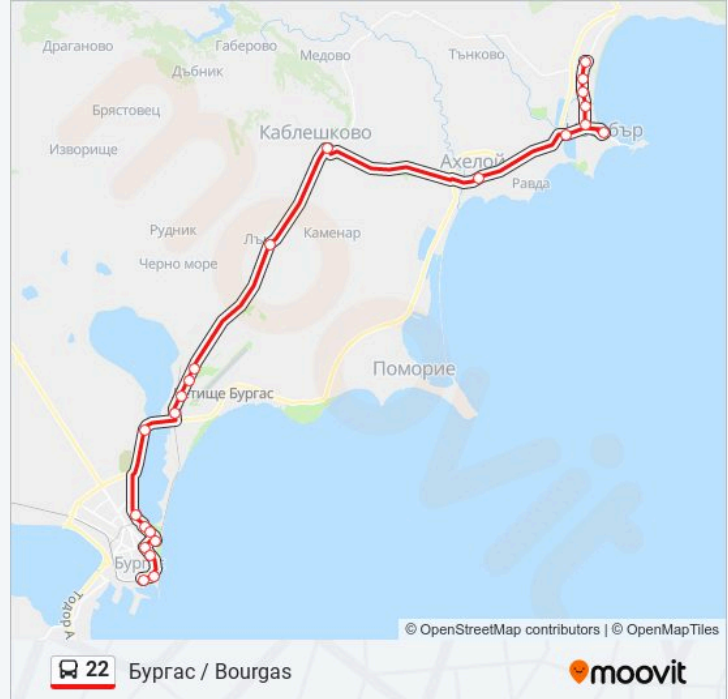

Информация за 22 автобус

Упътване: Бургас / Bourgas

Спирки: 23

Продължителност на Пътуването: 54 мин

Данни за Линията:

Ген. Гурко / Gen. Gurko

Булаир / Bulair

Терминал Юг / South Terminal (Bourgas Bus Station)

Направление: Слънчев Бряг / Sunny Beach

21 спирки

[ПРЕГЛЕД НА ГРАФИКА НА ЛИНИЯТА](#)

Терминал Юг / South Terminal (Bourgas Bus Station)

Булаир / Bulair

24-Ти Пехотен Черноморски Полк / 24th Black Sea Infantry Regiment