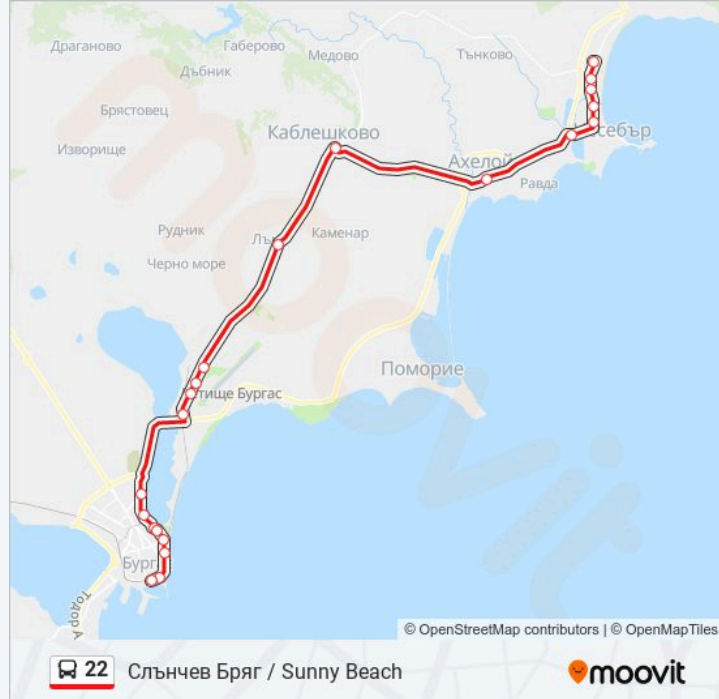

Фрегата / Fregata (Какаовият Плаж / Cacao Beach) (14)

Хотел Континентал / Continental Hotel (12)

Хотел Арда / Arda Hotel (10)

Автогара / Bus Station

22 автобус времевите графици и маршрутни карти са налични в офлайн PDF на moovitapp.com. Използвайте Moovit App, за да видите автобусните времена в реално време, график на влаковете или график за метрото и упътване стъпка по стъпка за целия обществен транспорт в Несебър.

© 2024 Moovit - Всички права запазени