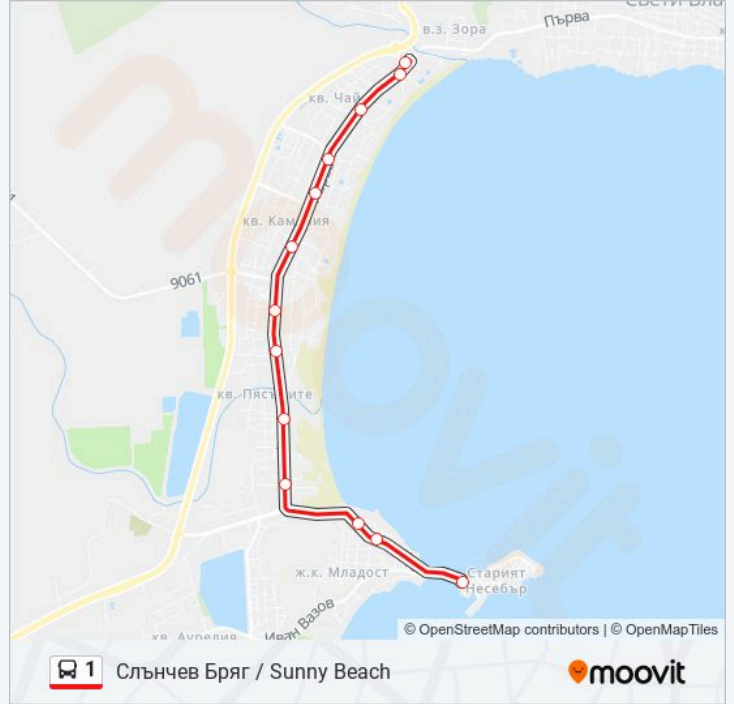

Направление: Несебър / Nessebar

13 спирки

[ПРЕГЛЕД НА ГРАФИКА НА ЛИНИЯТА](#)

Обръщало / Turn Spot (50)

Емона / Emona (1)

Странджа / Strandzha (3)

Поликлиника / Polyclinic

Център / Centre (5)

Информация за 1 автобус

Упътване: Несебър / Nessebar

Сpirки: 13

Продължителност на Пътуването: 20 мин

Данни за Линията:

Направление: Слънчев Бряг / Sunny Beach

13 спирки

[ПРЕГЛЕД НА ГРАФИКА НА ЛИНИЯТА](#)

Времени График за 1 автобус

Слънчев Бряг / Sunny Beach Разписание на маршрута:

понеделник	00:00 - 23:48
вторник	Не Работи
сряда	Не Работи
четвъртък	Не Работи
петък	Не Работи
събота	Не Работи
неделя	00:00 - 23:48

Информация за 1 автобус

Упътване: Слънчев Бряг / Sunny Beach

Спирки: 13

Продължителност на Пътуването: 21 мин

Данни за Линията:

1 автобус времевите графици и маршрутни карти са налични в онлайн PDF на moovitapp.com. Използвайте Moovit App, за да видите автобусните времена в реално време, график на влаковете или график за метрото и упътване стъпка по стъпка за целия обществен транспорт в Несебър.