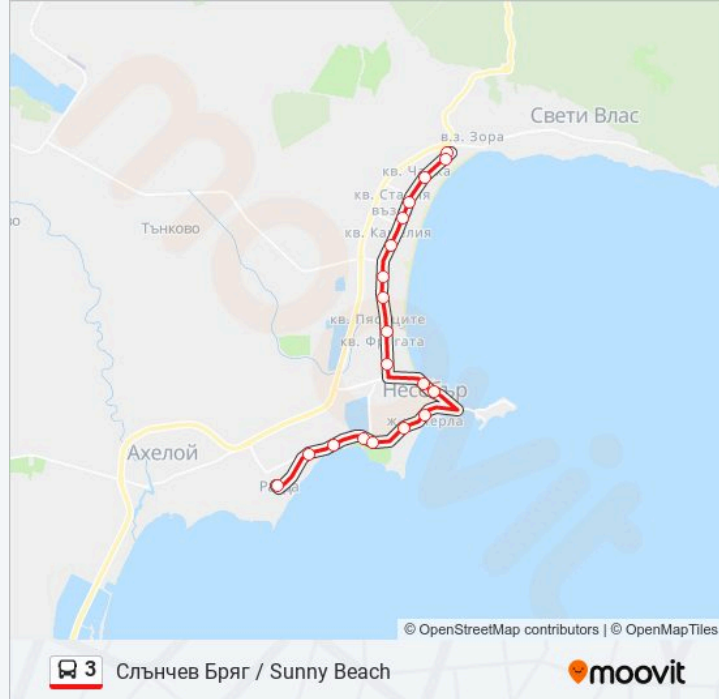

Информация за 3 автобус

Упътване: Равда / Ravda

Спирки: 20

Продължителност на Пътуването: 39 мин

Данни за Линията:

Направление: Слънчев Бряг / Sunny Beach

19 спирки

[ПРЕГЛЕД НА ГРАФИКА НА ЛИНИЯТА](#)

Времени График за 3 автобус

Слънчев Бряг / Sunny Beach Разписание на маршрута:

понеделник	15:20 - 23:55
вторник	15:20 - 23:55
сряда	15:20 - 23:55
четвъртък	15:20 - 23:55
петък	15:20 - 23:55
събота	15:20 - 23:55
неделя	15:20 - 23:55

Информация за 3 автобус

Упътване: Слънчев Бряг / Sunny Beach

Спирки: 19

Продължителност на Пътуването: 37 мин

Данни за Линията:

3 автобус времевите графици и маршрутни карти са налични в онлайн PDF на moovitapp.com. Използвайте Moovit App, за да видите автобусните времена в реално време, график на влаковете или график за метрото и упътване стъпка по стъпка за целия обществен транспорт в Несебър.