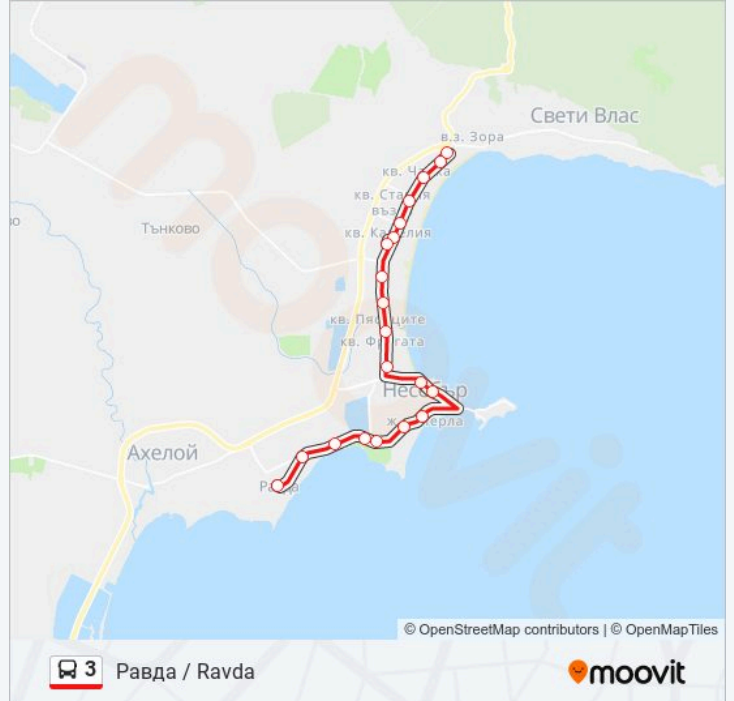

Използвайте Moovit App, за да намерите най-близката спирка 3 автобус до вас и да разберете кога пристига следващия 3 автобус.

Направление: Равда / Ravda

20 спирки

[ПРЕГЛЕД НА ГРАФИКА НА ЛИНИЯТА](#)

Обръщало / Turn Spot (50)

Евридика / Evridika (37a)

Варварите / Varvarite (37)

Равда / Ravda (39)

Времеви График за 3 автобус

Равда / Ravda Разписание на маршрута:

понеделник	00:00 - 22:45
вторник	00:00 - 22:45
сряда	00:00 - 22:45
четвъртък	00:00 - 22:45
петък	00:00 - 22:45
събота	00:00 - 22:45
неделя	00:00 - 22:45

Информация за 3 автобус

Упътване: Равда / Ravda

Спирки: 20

Продължителност на Пътуването: 39 мин

Данни за Линията:

Направление: Слънчев Бряг / Sunny Beach

19 спирки

[ПРЕГЛЕД НА ГРАФИКА НА ЛИНИЯТА](#)

Времени График за 3 автобус

Слънчев Бряг / Sunny Beach Разписание на маршрута:

понеделник	15:20 - 23:55
вторник	15:20 - 23:55
сряда	15:20 - 23:55
четвъртък	15:20 - 23:55
петък	15:20 - 23:55
събота	15:20 - 23:55
неделя	15:20 - 23:55