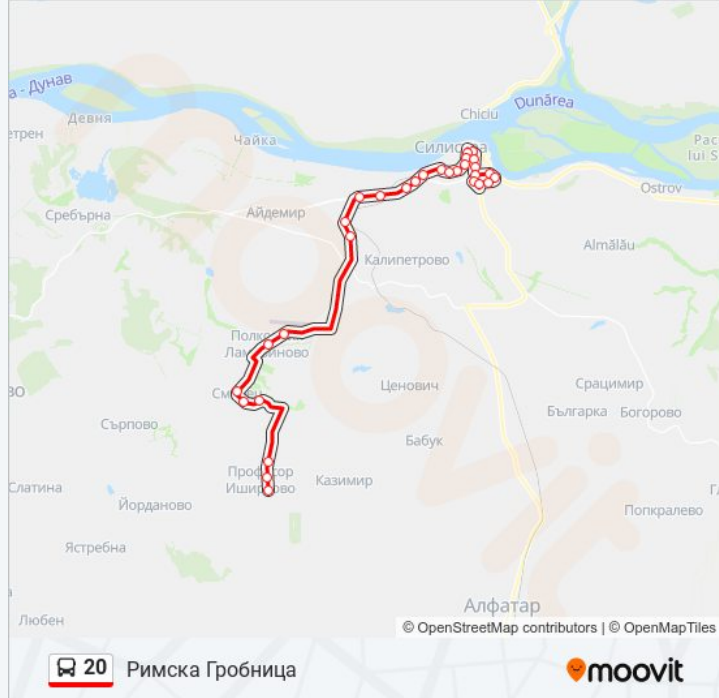

Стара Автогара

Полиция

Сан Стефано

Янко Тодоров

Митница

Технополис

Дап

Прогрес

Явор

Рига

Триъгльника

Римска Гробница

20 автобус времевите графици и маршрутни карти са налични в офлайн PDF на moovitapp.com. Използвайте [Moovit App](#), за да видите автобусните времена в реално време, график на влаковете или график за метрото и упътване стъпка по стъпка за целия обществен транспорт в Силистра.

[За Moovit](#) • [MaaS Solutions](#) • [Поддържани Страни](#) • [Moovit Общност](#)

© 2024 Moovit - Всички права запазени

**Проверете Времената на
Пристигане в Реално Време**