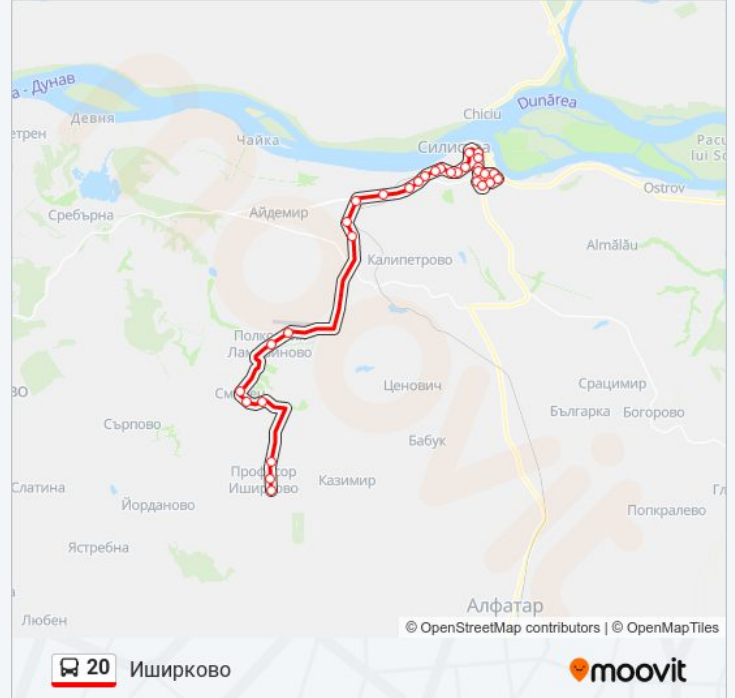

Информация за 20 автобус

Упътване: Иширково

Спирки: 31

Продължителност на Пътуването: 47 мин

Данни за Линията:

Екарисаж

Асфалтова База

Ламбриново 1

Ламбриново 2

Смилец 1

Смилец (Център)

Смилец 2

Иширково 1

Иширково (Център)

Иширково - Обръщало

Направление: Римска Гробница

30 спирки

[ПРЕГЛЕД НА ГРАФИКА НА ЛИНИЯТА](#)

Иширково - Обръщало

Иширково (Център)

Иширково 1

Смилец 2

Смилец (Център)

Смилец 1