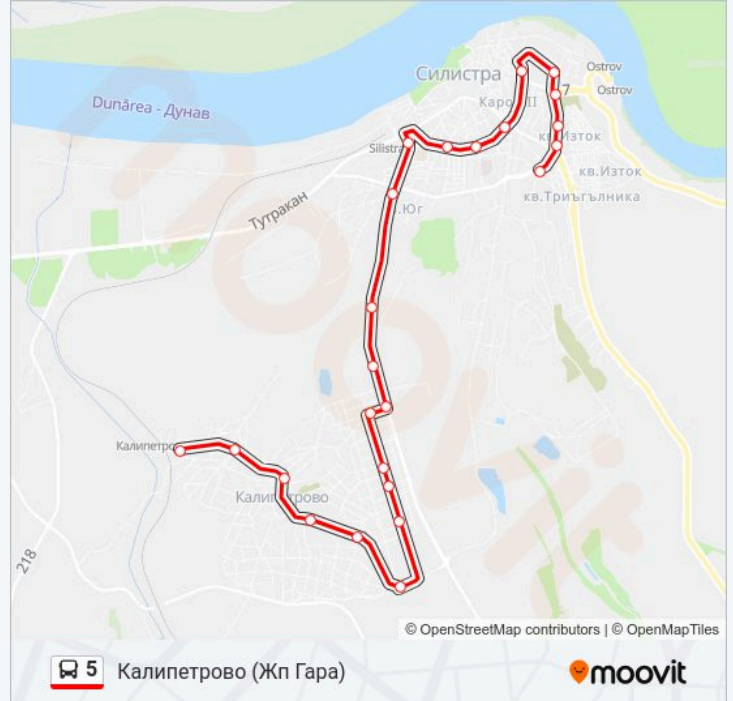

Продължителност на Пътуването: 31 мин

Данни за Линията:

Ткзс

Кладенеца

Чешмата

Калипетрово (Център)

Железарска

Калипетрово (Жпгара) - Обръщало