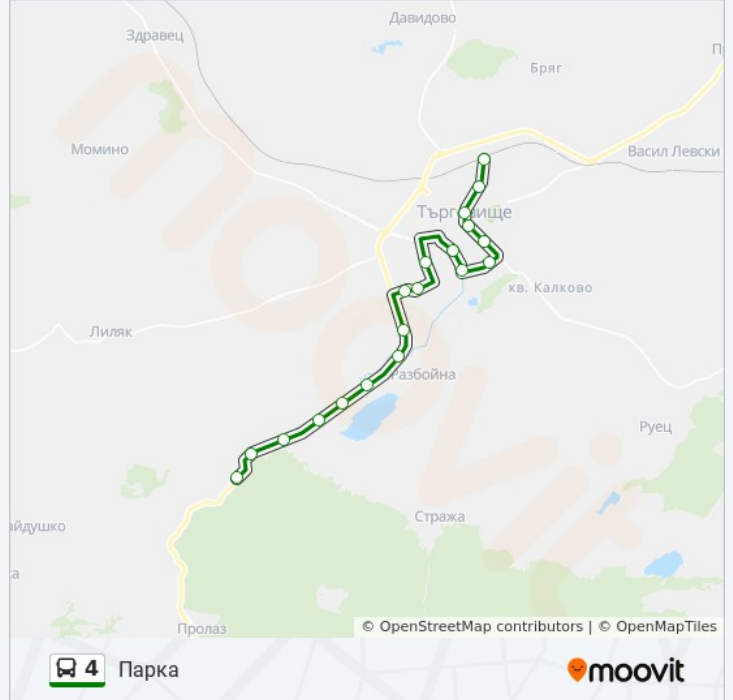

4 автобус времевите графици и маршрутни карти са налични в офлайн PDF на moovitapp.com. Използвайте [Moovit App](#), за да видите автобусните времена в реално време, график на влаковете или график за метрото и упътване стъпка по стъпка за целия обществен транспорт в Търговище.

[За Moovit](#) • [MaaS Solutions](#) • [Поддържани Страни](#) • [Moovit Общност](#)

© 2024 Moovit - Всички права запазени

**Проверете Времената на
Пристигане в Реално Време**