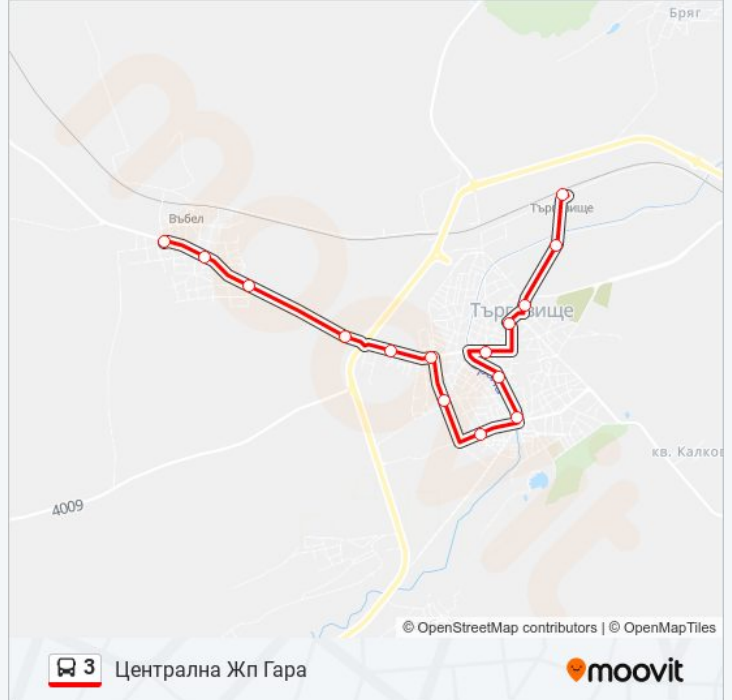

Информация за 3 автобус

Упътване: Кв. Вълбел

Сpirки: 15

Продължителност на Пътуването: 23 мин

Данни за Линията:

Направление: Централна Жп Гара

15 спирки

[ПРЕГЛЕД НА ГРАФИКА НА ЛИНИЯТА](#)

Централна Жп Гара Разписание на маршрута:

понеделник	06:00 - 20:45
вторник	06:00 - 20:45
сряда	06:00 - 20:45
четвъртък	06:00 - 20:45
петък	06:00 - 20:45
събота	06:00 - 20:45
неделя	06:00 - 20:45

Информация за 3 автобус

Упътване: Централна Жп Гара

Спирки: 15

Продължителност на Пътуването: 22 мин

Данни за Линията:

3 автобус времевите графици и маршрутни карти са налични в офлайн PDF на moovitapp.com. Използвайте [Moovit App](#), за да видите автобусните времена в реално време, график на влаковете или график за метрото и упътване стъпка по стъпка за целия обществен транспорт в Търговище.