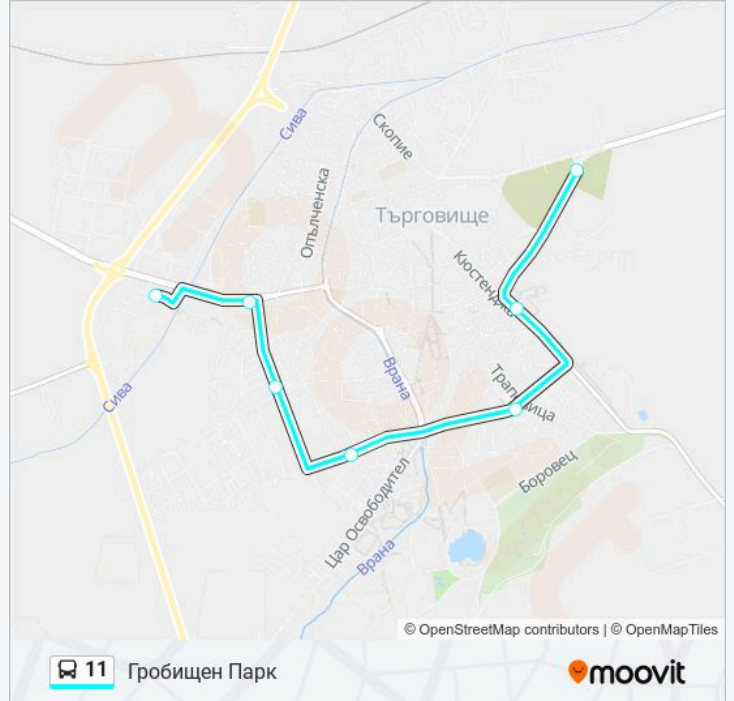

11

Гробищен Парк

Свали Приложението

Линия 11 автобус (Гробищен Парк има 2 маршрута. В редовните делнични дни, работните часове са:

(1) Гробищен Парк: 08:30 - 09:30(2) Кв. Запад 3: 10:30

Използвайте Moovit App, за да намерите най-близката спирка 11 автобус до вас и да разберете кога пристига следващия 11 автобус.

Направление: Гробищен Парк

7 спирки

[ПРЕГЛЕД НА ГРАФИКА НА ЛИНИЯТА](#)

Кв. Запад 3

Ж.К. Запад

Окръжна Болница

Детска Градина Пролет

Детска Градина Веселушко

Парк Юкя

Гробищен Парк

Времеви График за 11 автобус

Гробищен Парк Разписание на маршрута:

понеделник	Не Работи
вторник	Не Работи
сряда	Не Работи
четвъртък	Не Работи
петък	Не Работи
събота	08:30 - 09:30
неделя	08:30 - 09:30

Информация за 11 автобус**Упътване:** Гробищен Парк**Спирки:** 7**Продължителност на Пътуването:** 12 мин**Данни за Линията:**

Направление: Кв. Запад 3

8 спирки

[ПРЕГЛЕД НА ГРАФИКА НА ЛИНИЯТА](#)

Гробищен Парк