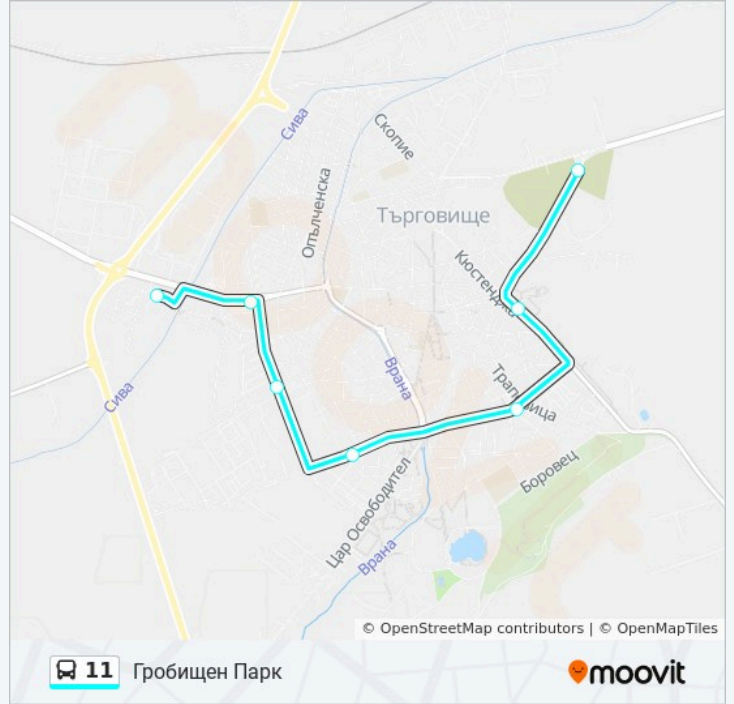

11 автобус времевите графици и маршрутни карти са налични в офлайн PDF на moovitapp.com. Използвайте Moovit App, за да видите автобусните времена в реално време, график на влаковете или график за метрото и упътване стъпка по стъпка за целия обществен транспорт в Търговище.

© 2024 Moovit - Всички права запазени