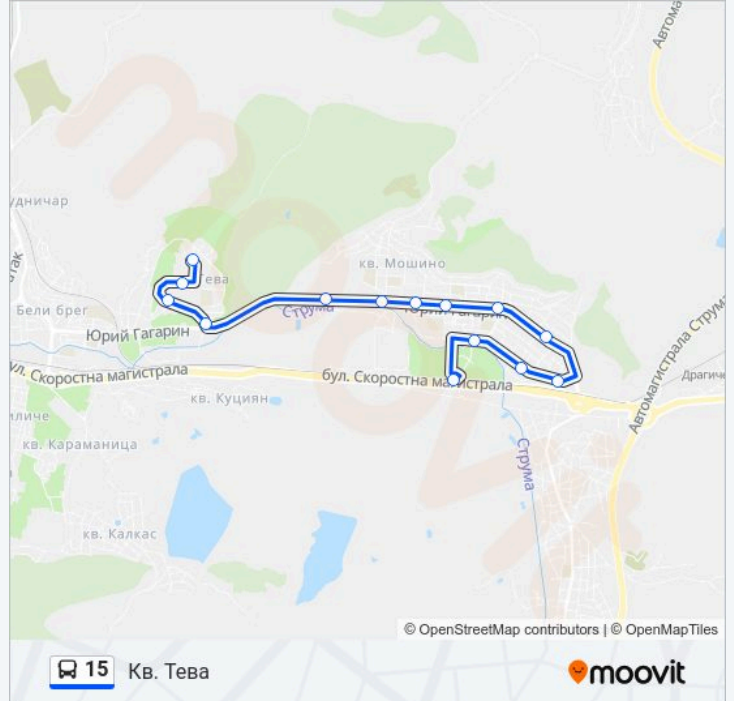

Направление: Кв. Тева

14 спирки

[ПРЕГЛЕД НА ГРАФИКА НА ЛИНИЯТА](#)

Метал
Младежка Палата / Чайка
Албените
Жп Спирка Църква
Бучински Път
Супера (Сва)
Трета Поликлиника
Детска Градина
Кв. Мошино
Домостроителен Комбинат
Цоф
Каролина
Яслите
Ж.К. Тева

Информация за 15 автобус

Упътване: Кв. Тева

Спирки: 14

Продължителност на Пътуването: 18 мин

Данни за Линията:

Направление: Метал

14 спирки

[ПРЕГЛЕД НА ГРАФИКА НА ЛИНИЯТА](#)