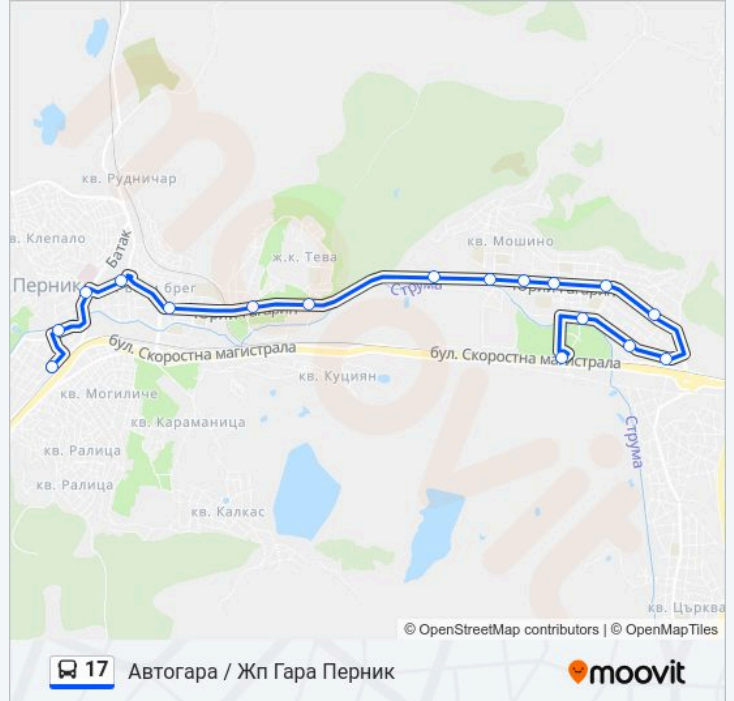

Информация за 17 автобус**Упътване:** Автогара / Жп Гара Перник**Спирки:** 17**Продължителност на Пътуването:** 26 мин**Данни за Линията:**

Направление: Метал

17 спирки

[ПРЕГЛЕД НА ГРАФИКА НА ЛИНИЯТА](#)