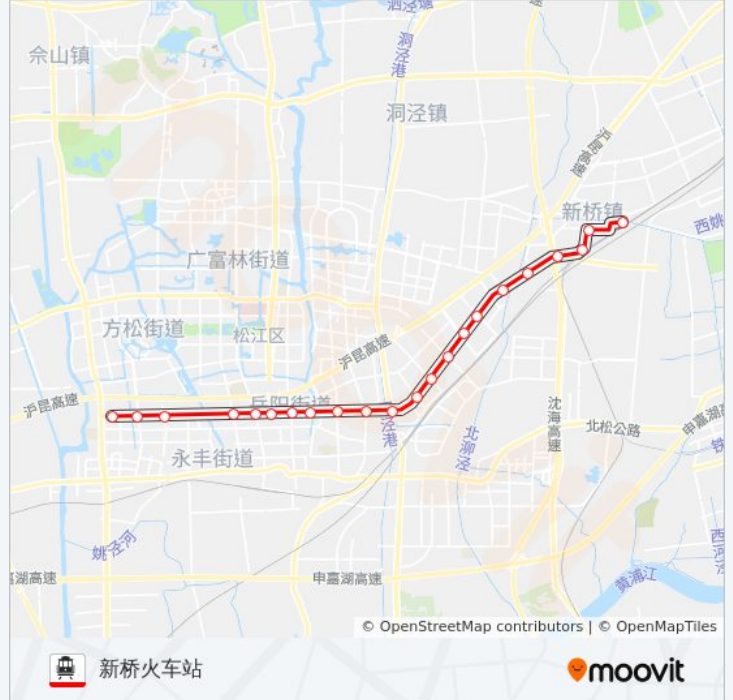

## 缆车松江有轨电车1号线的时间表

往新桥火车站方向的时间表

星期一	06:00 - 22:14
星期二	06:00 - 22:14
星期三	06:00 - 22:14
星期四	06:00 - 22:14
星期五	06:00 - 22:14
星期六	06:15 - 22:10
星期日	06:15 - 22:10

## 缆车松江有轨电车1号线的信息

方向: 新桥火车站

站点数量: 22

行车时间: 59 分

途经站点:

新车公路

新镇街

新站路

新桥火车站

你可以在moovitapp.com下载缆车松江有轨电车1号线的PDF时间表和线路图。使用[Moovit应用程序](#)查询上海的实时公交、列车时刻表以及公共交通出行指南。

[关于Moovit](#) · [MaaS解决方案](#) · [城市列表](#) · [Moovit社区](#)

© 2023 Moovit - 版权所有