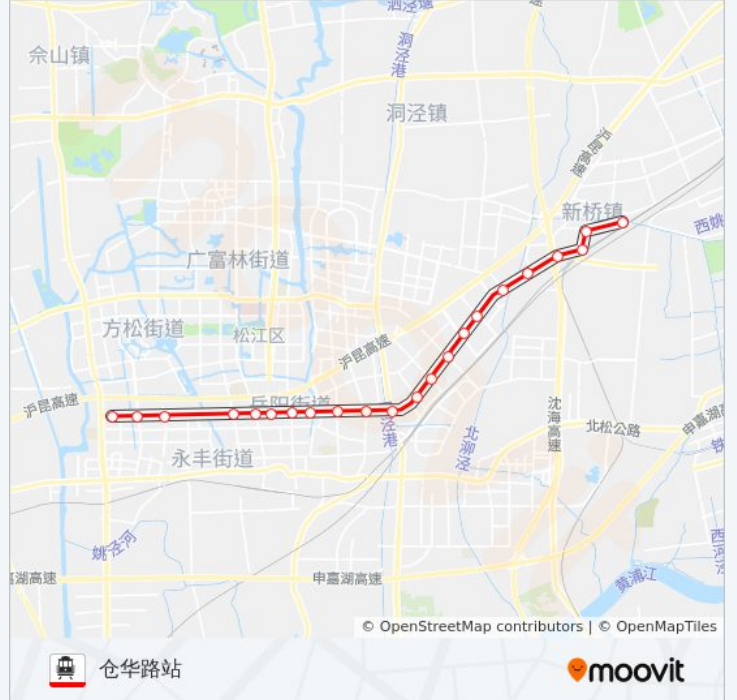

## 方向: 仓华路站

22 站

[查看时间表](#)

新桥火车站  
新站路  
新镇街  
新车公路  
漕河路  
新庙三路  
曹农路  
锦昔路  
联阳路  
东兴路  
宝胜路  
松卫公路  
松东路  
方塔北路  
荣乐路通波塘  
谷阳北路  
松江体育中心  
人民北路  
荣乐路西林北路  
仓汇路  
三新北路  
仓华路

## 缆车松江有轨电车1号线的时间表

往仓华路站方向的时间表

星期一	06:00 - 22:00
星期二	06:00 - 22:00
星期三	06:00 - 22:00
星期四	06:00 - 22:00
星期五	06:00 - 22:00
星期六	06:00 - 22:00
星期日	06:00 - 22:00

## 缆车松江有轨电车1号线的信息

方向: 仓华路站

站点数量: 22

行车时间: 58 分

途经站点:

## 缆车松江有轨电车1号线的信息

方向: 新桥火车站

站点数量: 22

行车时间: 59 分

途经站点:

新车公路

新镇街

新站路