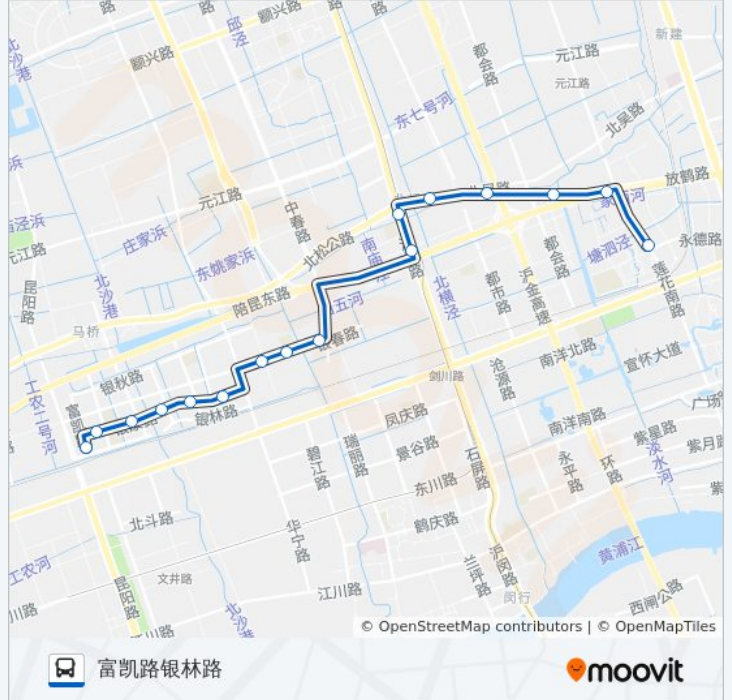

闵行37路B线

富凯路银林路

[以网页模式查看](#)

公交闵行37B线((富凯路银林路))共有2条行车路线。工作日的服务时间为：

(1) 富凯路银林路: 06:15 - 21:50(2) 莲花南路永德路: 05:45 - 21:30

使用Moovit找到公交闵行37路B线离你最近的站点，以及公交闵行37路B线下班车的到站时间。

方向: 富凯路银林路

16站

[查看时间表](#)

莲花南路永德路
放鹤路莲花南路
放鹤路吴河路
放鹤路都园路
放鹤路北吴路
北桥
沪闵路金塔路
银春路中春路
银春路北竹港
银春路富学路
银康路富才路
银康路富卓路
银康路富国路
银康路富文路
银康路富杰路
富凯路银林路

公交闵行37路B线的时间表

往富凯路银林路方向的时间表

星期一	06:15 - 21:50
星期二	06:15 - 21:50
星期三	06:15 - 21:50
星期四	06:15 - 21:50
星期五	06:15 - 21:50
星期六	06:15 - 21:50
星期日	06:15 - 21:50

公交闵行37路B线的信息

方向: 富凯路银林路

站点数量: 16

行车时间: 35 分

途经站点:

方向: 莲花南路永德路

18 站

[查看时间表](#)

星期一	05:45 - 21:30
星期二	05:45 - 21:30
星期三	05:45 - 21:30
星期四	05:45 - 21:30
星期五	05:45 - 21:30
星期六	05:45 - 21:30
星期日	05:45 - 21:30

公交闵行37路B线的信息

方向: 莲花南路永德路

站点数量: 18

行车时间: 37 分

途经站点: