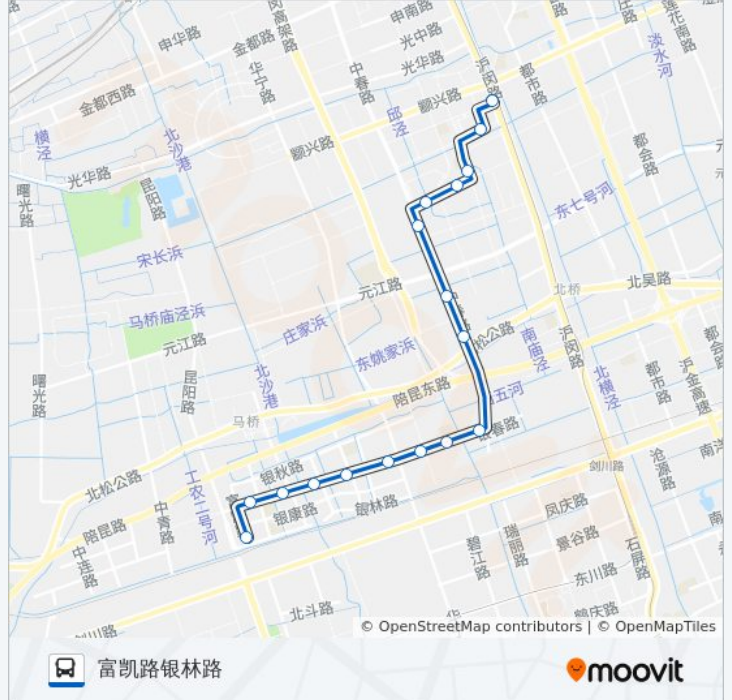

[查看时间表](#)

颛桥地铁站
联农路颛卫路
瓶安路鑫都路
鑫都路新源路
鑫都路中春路
中春路鑫都路
中春路元江路
中春路北松公路
银春路中春路
银春路北竹港
银春路华宁路
银春路华宁路
银春路富卓路
银春路富国路
银春路富岩路
银春路富杰路
富凯路银林路

公交闵行17路B线的时间表

往富凯路银林路方向的时间表

星期一	06:30 - 22:45
星期二	06:30 - 22:45
星期三	06:30 - 22:45
星期四	06:30 - 22:45
星期五	06:30 - 22:45
星期六	06:30 - 22:45
星期日	06:30 - 22:45

公交闵行17路B线的信息

方向: 富凯路银林路

站点数量: 17

行车时间: 32 分

途经站点:

方向: 颛桥地铁站

19 站

[查看时间表](#)

- 富凯路银林路
- 银春路富杰路
- 银春路富岩路
- 银春路富国路
- 银春路富卓路
- 银春路华宁路
- 银春路富学路
- 银春路北竹港
- 中春路银春路
- 中春路北松公路
- 中春路元江路
- 中春路鑫都路
- 鑫都路中春路
- 鑫都路新源路
- 瓶安路鑫都路
- 联农路颛卫路
- 颛卫路颛兴路
- 颛兴路沪闵路

公交闵行17路B线的时间表

往颛桥地铁站方向的时间表

星期一	06:00 - 22:10
星期二	06:00 - 22:10
星期三	06:00 - 22:10
星期四	06:00 - 22:10
星期五	06:00 - 22:10
星期六	06:00 - 22:10
星期日	06:00 - 22:10

公交闵行17路B线的信息

方向: 颛桥地铁站

站点数量: 19

行车时间: 34 分

途经站点:

你可以在moovitapp.com下载公交闵行17路B线的PDF时间表和线路图。使用[Moovit应用程序](#)查询上海的实时公交、列车时刻表以及公共交通出行指南。

[关于Moovit](#) · [MaaS解决方案](#) · [城市列表](#) · [Moovit社区](#)

© 2023 Moovit - 版权所有