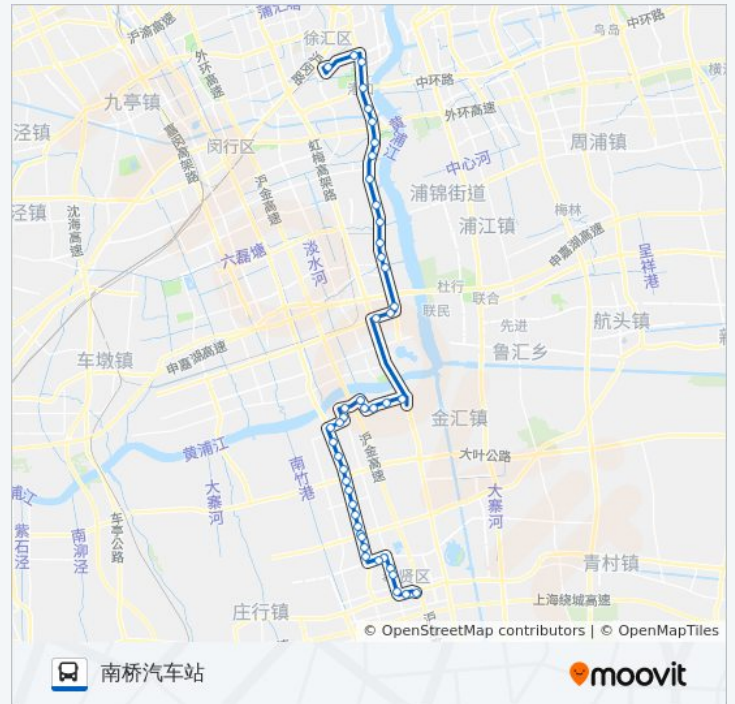

巨龙台湾城

郭家村

沪杭公路展发路

萧塘地铁站

肖塘

沪杭公路环城北路

水星家纺

程河浜

奉浦大道地铁站

沪杭公路奉浦大道

张翁庙

江海加油站

航南公路陈桥路

航南公路环城东路

易买得超市

环城东路运河路

环城东路解放东路

曙光新村

南桥汽车站

你可以在moovitapp.com下载公交上奉专线的PDF时间表和线路图。使用[Moovit应用程序](#)查询上海的实时公交、列车时刻表以及公共交通出行指南。

[关于Moovit](#) · [MaaS解决方案](#) · [城市列表](#) · [Moovit社区](#)

© 2023 Moovit - 版权所有