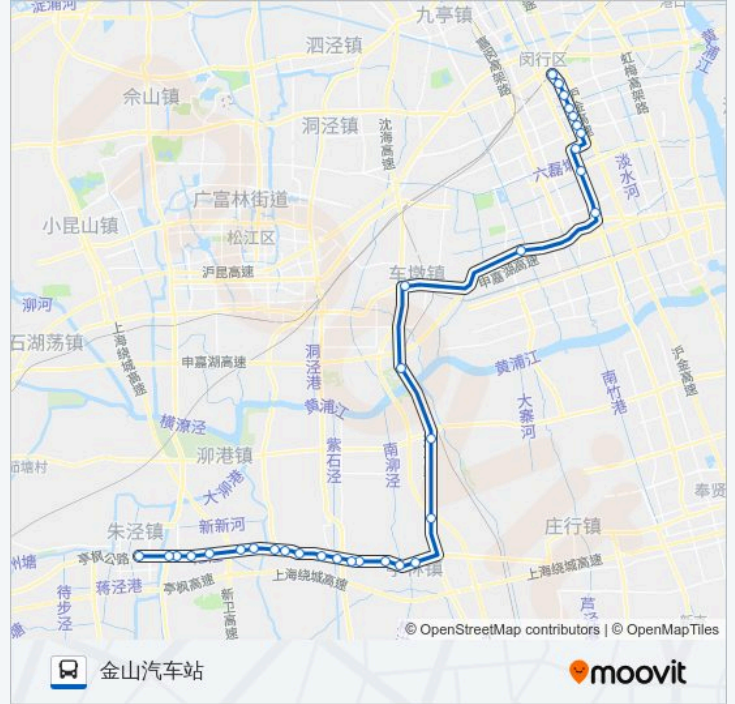

安江桥

九号桥(招呼站)

松卫南路

八号桥

盛家埭

松隐山庄

松隐

鸿日路

新顺路

新农

杨家村

朱泾工业区

金山大桥

金山汽车站

你可以在moovitapp.com下载公交莘金专线的PDF时间表和线路图。使用Moovit应用程序查询上海的实时公交、列车时刻表以及公共交通出行指南。

© 2024 Moovit - 保留所有权利