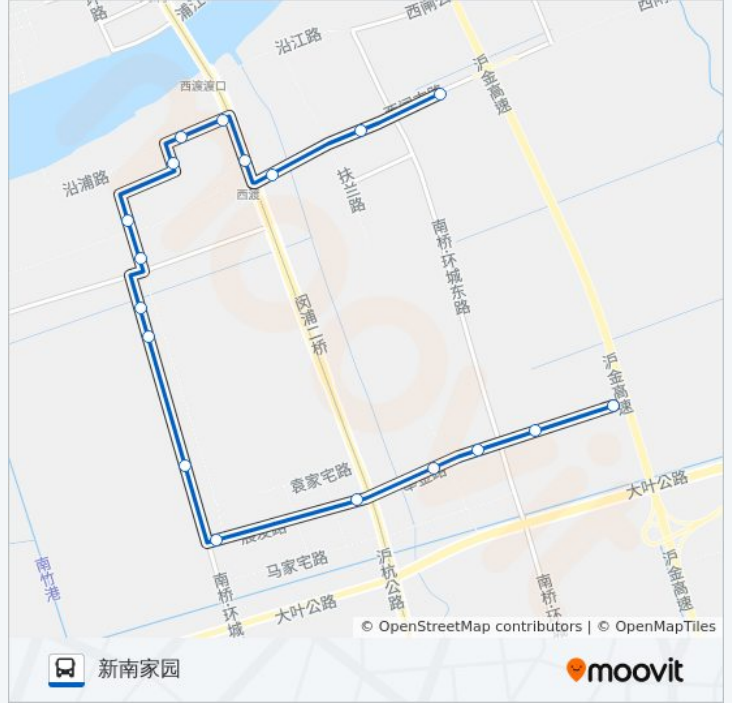

奉贤35路

奉金路

[以网页模式查看](#)

公交奉贤35(奉金路)共有2条行车路线。工作日的服务时间为：

(1) 奉金路: 05:45 - 21:30(2) 新南家园: 05:45 - 21:30

使用Moovit找到公交奉贤35路离你最近的站点，以及公交奉贤35路下车车的到站时间。

方向: 奉金路

20 站

公交奉贤35路的信息**方向:** 奉金路**站点数量:** 20**行车时间:** 35 分**途经站点:**

方向: 新南家园

18 站

[查看时间表](#)

- 奉金路
- 奉金路扶港路
- 西渡经济园区
- 奉金路南横泾港桥
- 展发路沪杭公路
- 展发路鸿程路
- 灯塔4组
- 灯塔14组
- 环城西路西闸公路
- 鸿程路西闸公路
- 鸿程路鸿宝路
- 兴中路鸿学路
- 沿浦路兴中路
- 沿浦路沪杭公路
- 西渡菜场
- 西渡
- 文怡花园
- 新南家园

公交奉贤35路的时间表

往新南家园方向的时间表

星期一	05:45 - 21:30
星期二	05:45 - 21:30
星期三	05:45 - 21:30
星期四	05:45 - 21:30
星期五	05:45 - 21:30
星期六	05:45 - 21:30
星期日	05:45 - 21:30

公交奉贤35路的信息

方向: 新南家园

站点数量: 18

行车时间: 34 分

途经站点: