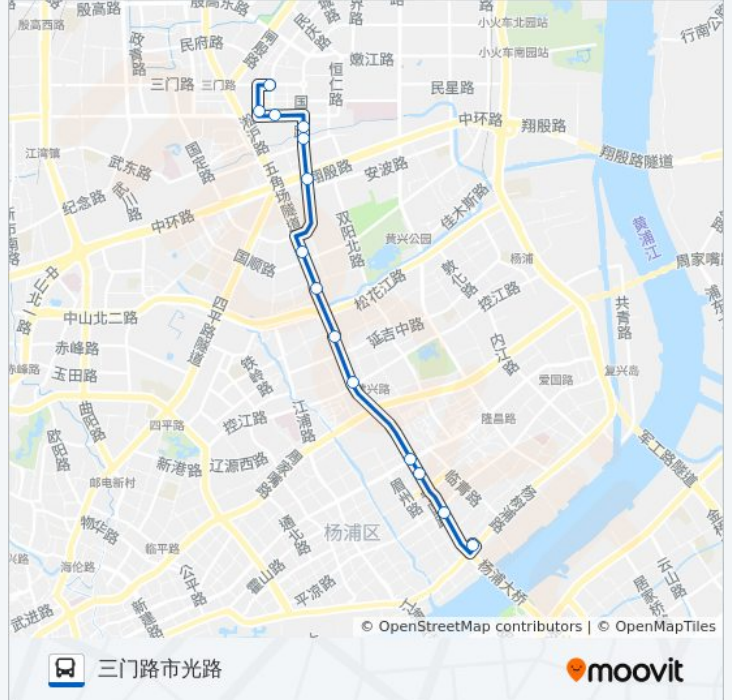

公交8((三门路市光路))共有2条行车路线。工作日的服务时间为：
(1) 三门路市光路: 05:00 - 23:00(2) 松潘路杨树浦路: 05:00 - 23:00
使用Moovit找到公交8路离你最近的站点，以及公交8路下车班的到站时间。

方向: 三门路市光路

14 站

[查看时间表](#)

松潘路杨树浦路
宁国路平凉路
宁国路河间路
黄兴路长阳路
黄兴路控江路
控江新村
黄兴路国权路
黄兴路国顺路
国定东路翔殷路
国和路政通路
国和路政立路
政立路市光路
国京路政立路
三门路市光路

公交8路的时间表

往三门路市光路方向的时间表

星期一	05:00 - 23:00
星期二	05:00 - 23:00
星期三	05:00 - 23:00
星期四	05:00 - 23:00
星期五	05:00 - 23:00
星期六	05:00 - 23:00
星期日	05:00 - 23:00

公交8路的信息

方向: 三门路市光路

站点数量: 14

行车时间: 25 分

途经站点:

方向: 松潘路杨树浦路

14 站

[查看时间表](#)

- 三门路市光路
- 市光路政治路
- 市光路政立路
- 政立路国和路
- 国和路政通路
- 国定东路翔殷路
- 黄兴路国顺路
- 黄兴路国权路
- 控江新村
- 黄兴路控江路
- 黄兴路长阳路
- 宁国路河间路
- 宁国路平凉路
- 松潘路杨树浦路

公交8路的时间表

往松潘路杨树浦路方向的时间表

星期一	05:00 - 23:00
星期二	05:00 - 23:00
星期三	05:00 - 23:00
星期四	05:00 - 23:00
星期五	05:00 - 23:00
星期六	05:00 - 23:00
星期日	05:00 - 23:00

公交8路的信息

方向: 松潘路杨树浦路

站点数量: 14

行车时间: 25 分

途经站点: