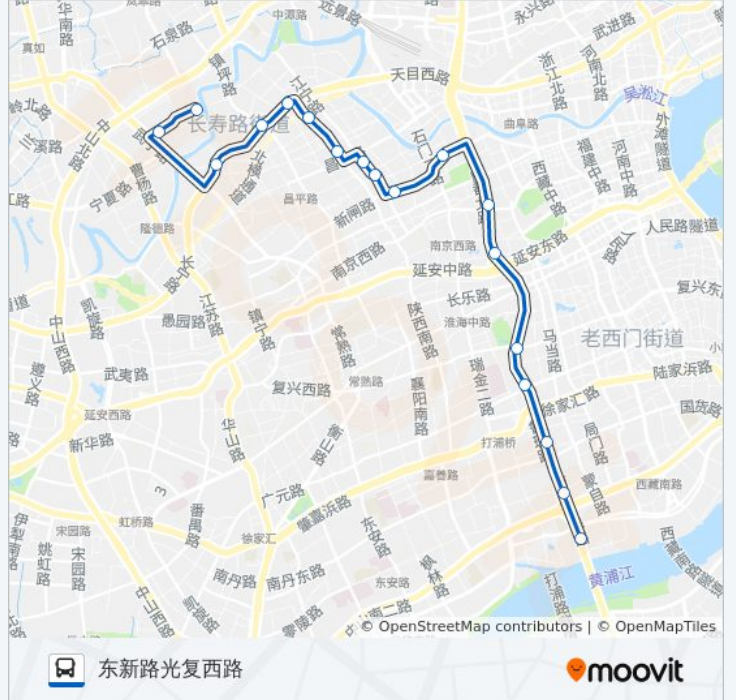

公交36((东新路光复西路))共有2条行车路线。工作日的服务时间为：

(1) 东新路光复西路: 05:00 - 22:40(2) 卢浦大桥: 05:00 - 22:40

使用Moovit找到公交36路离你最近的站点，以及公交36路下车班的到站时间。

方向: 东新路光复西路

18站

[查看时间表](#)

- 卢浦大桥
- 鲁班路瞿溪路
- 鲁班路斜土路
- 重庆南路建国中路
- 重庆南路复兴中路
- 成都北路延安东路
- 成都北路南京西路
- 新闻路石门二路
- 新闻路江宁路
- 江宁路武定路
- 江宁路康定路
- 陕西北路海防路
- 陕西北路安远路
- 长寿路西康路
- 长寿路常德路
- 长寿路叶家宅路
- 武宁新村
- 东新路光复西路

公交36路的时间表

往东新路光复西路方向的时间表

星期一	05:00 - 22:40
星期二	05:00 - 22:40
星期三	05:00 - 22:40
星期四	05:00 - 22:40
星期五	05:00 - 22:40
星期六	05:00 - 22:40
星期日	05:00 - 22:40

公交36路的信息

方向: 东新路光复西路

站点数量: 18

行车时间: 38 分

途经站点:

方向: 卢浦大桥

18 站

[查看时间表](#)

- 东新路光复西路
- 武宁新村
- 长寿路叶家宅路
- 长寿路常德路
- 陕西北路安远路
- 陕西北路海防路
- 江宁路康定路
- 新闻路江宁路
- 新闻路石门二路
- 成都北路新闻路
- 成都北路北京西路
- 成都北路威海路
- 重庆南路淮海中路
- 重庆南路复兴中路
- 重庆南路建国中路
- 鲁班路斜土路
- 鲁班路瞿溪路
- 卢浦大桥

公交36路的时间表

往卢浦大桥方向的时间表

星期一	05:00 - 22:40
星期二	05:00 - 22:40
星期三	05:00 - 22:40
星期四	05:00 - 22:40
星期五	05:00 - 22:40
星期六	05:00 - 22:40
星期日	05:00 - 22:40

公交36路的信息

方向: 卢浦大桥
 站点数量: 18
 行车时间: 41 分
 途经站点:

你可以在moovitapp.com下载公交36路的PDF时间表和线路图。使用[Moovit应用程序](#)查询上海的实时公交、列车时刻表以及公共交通出行指南。