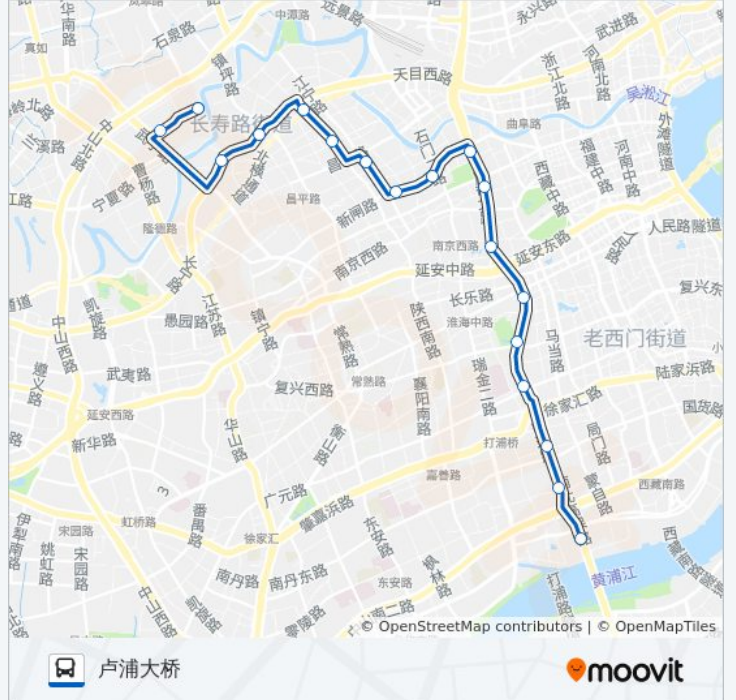

公交36((东新路光复西路))共有2条行车路线。工作日的服务时间为：

(1) 东新路光复西路: 05:00 - 22:40(2) 卢浦大桥: 05:00 - 22:40

使用Moovit找到公交36路离你最近的站点，以及公交36路下车班的到站时间。

方向: 东新路光复西路

18站

[查看时间表](#)

- 卢浦大桥
- 鲁班路瞿溪路
- 鲁班路斜土路
- 重庆南路建国中路
- 重庆南路复兴中路
- 成都北路延安东路
- 成都北路南京西路
- 新闻路石门二路
- 新闻路江宁路
- 江宁路武定路
- 江宁路康定路
- 陕西北路海防路
- 陕西北路安远路
- 长寿路西康路
- 长寿路常德路
- 长寿路叶家宅路
- 武宁新村
- 东新路光复西路

公交36路的时间表

往东新路光复西路方向的时间表

星期一	05:00 - 22:40
星期二	05:00 - 22:40
星期三	05:00 - 22:40
星期四	05:00 - 22:40
星期五	05:00 - 22:40
星期六	05:00 - 22:40
星期日	05:00 - 22:40

公交36路的信息

方向: 东新路光复西路

站点数量: 18

行车时间: 38 分

途经站点:

方向: 卢浦大桥

18 站

[查看时间表](#)

- 东新路光复西路
- 武宁新村
- 长寿路叶家宅路
- 长寿路常德路
- 陕西北路安远路
- 陕西北路海防路
- 江宁路康定路
- 新闻路江宁路
- 新闻路石门二路
- 成都北路新闻路
- 成都北路北京西路
- 成都北路威海路
- 重庆南路淮海中路
- 重庆南路复兴中路
- 重庆南路建国中路
- 鲁班路斜土路
- 鲁班路瞿溪路
- 卢浦大桥

公交36路的时间表

往卢浦大桥方向的时间表

星期一	05:00 - 22:40
星期二	05:00 - 22:40
星期三	05:00 - 22:40
星期四	05:00 - 22:40
星期五	05:00 - 22:40
星期六	05:00 - 22:40
星期日	05:00 - 22:40

公交36路的信息

方向: 卢浦大桥
 站点数量: 18
 行车时间: 41 分
 途经站点:

你可以在moovitapp.com下载公交36路的PDF时间表和线路图。使用[Moovit应用程序](#)查询上海的实时公交、列车时刻表以及公共交通出行指南。