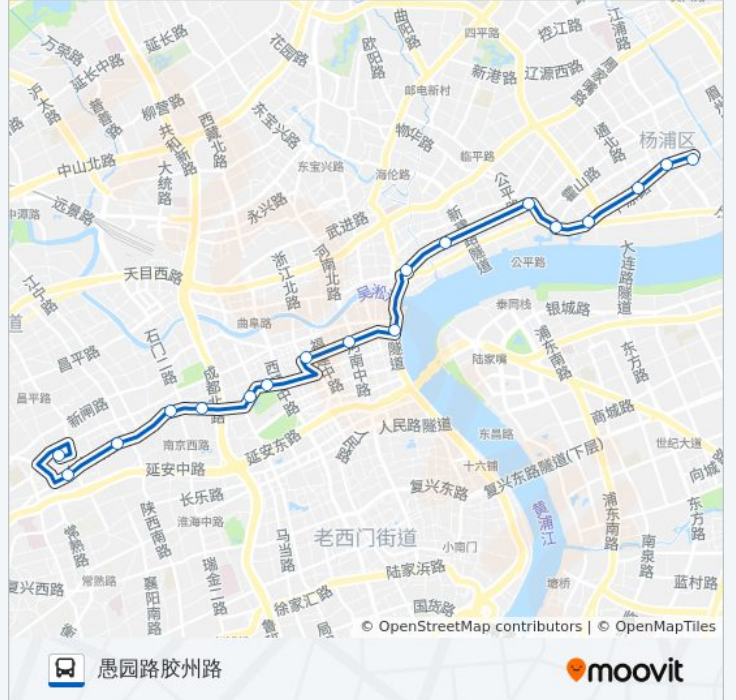

天津路河南中路

天津路福建中路

九江路黄河路

南京西路黄河路

上海电视台

南京西路石门一路

南京西路陕西北路

静安寺

愚园路胶州路

公交37路的时间表

往愚园路胶州路方向的时间表

星期一	05:30 - 23:00
星期二	05:30 - 23:00
星期三	05:30 - 23:00
星期四	05:30 - 23:00
星期五	05:30 - 23:00
星期六	05:30 - 23:00
星期日	05:30 - 23:00

公交37路的信息

方向: 愚园路胶州路

站点数量: 18

行车时间: 37分

途经站点:

方向: 扬州路齐齐哈尔路

15 站

[查看时间表](#)

- 愚园路胶州路
- 南京西路陕西北路
- 上海电视台
- 南京西路黄河路
- 九江路浙江中路
- 南京东路江西中路
- 中山东一路南京东路
- 长治路闵行路
- 东长治路商丘路
- 东大名路高阳路
- 提篮桥
- 平凉路临潼路
- 平凉路通北路
- 平凉路怀德路
- 扬州路齐齐哈尔路

公交37路的时间表

往扬州路齐齐哈尔路方向的时间表

星期一	05:20 - 23:35
星期二	05:20 - 23:35
星期三	05:20 - 23:35
星期四	05:20 - 23:35
星期五	05:20 - 23:50
星期六	00:05 - 23:50
星期日	00:05 - 23:35

公交37路的信息

方向: 扬州路齐齐哈尔路

站点数量: 15

行车时间: 36 分

途经站点:

你可以在moovitapp.com下载公交37路的PDF时间表和线路图。使用[Moovit应用程序](#)查询上海的实时公交、列车时刻表以及公共交通出行指南。

[关于Moovit](#) · [MaaS解决方案](#) · [城市列表](#) · [Moovit社区](#)

© 2023 Moovit - 版权所有