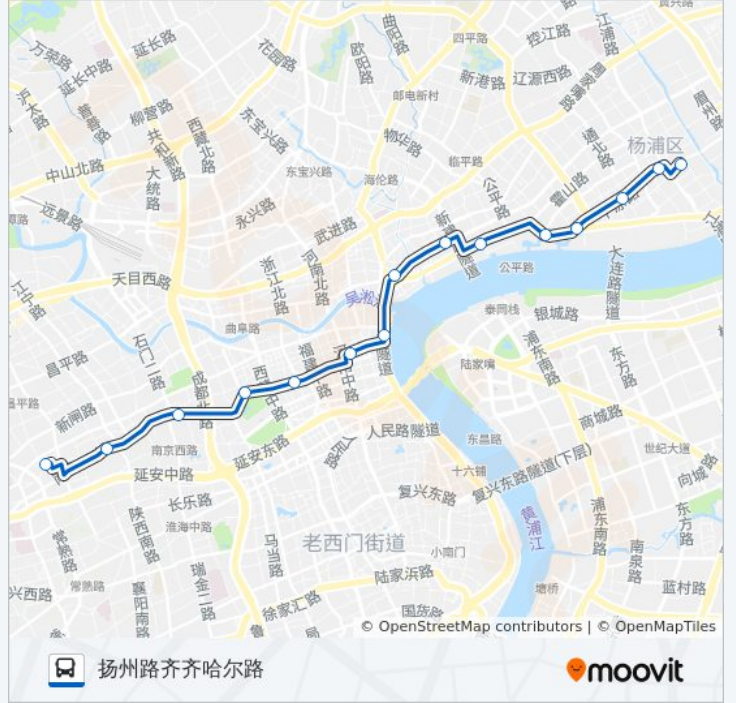

天津路河南中路

天津路福建中路

九江路黄河路

南京西路黄河路

上海电视台

南京西路石门一路

南京西路陕西北路

静安寺

愚园路胶州路

公交37路的时间表

往愚园路胶州路方向的时间表

星期一	05:30 - 23:00
星期二	05:30 - 23:00
星期三	05:30 - 23:00
星期四	05:30 - 23:00
星期五	05:30 - 23:00
星期六	05:30 - 23:00
星期日	05:30 - 23:00

公交37路的信息

方向: 愚园路胶州路

站点数量: 18

行车时间: 37分

途经站点:

方向: 扬州路齐齐哈尔路

15 站

[查看时间表](#)

- 愚园路胶州路
- 南京西路陕西北路
- 上海电视台
- 南京西路黄河路
- 九江路浙江中路
- 南京东路江西中路
- 中山东一路南京东路
- 长治路闵行路
- 东长治路商丘路
- 东大名路高阳路
- 提篮桥
- 平凉路临潼路
- 平凉路通北路
- 平凉路怀德路
- 扬州路齐齐哈尔路

公交37路的时间表

往扬州路齐齐哈尔路方向的时间表

星期一	05:20 - 23:35
星期二	05:20 - 23:35
星期三	05:20 - 23:35
星期四	05:20 - 23:35
星期五	05:20 - 23:50
星期六	00:05 - 23:50
星期日	00:05 - 23:35

公交37路的信息

方向: 扬州路齐齐哈尔路

站点数量: 15

行车时间: 36 分

途经站点:

你可以在moovitapp.com下载公交37路的PDF时间表和线路图。使用[Moovit应用程序](#)查询上海的实时公交、列车时刻表以及公共交通出行指南。

[关于Moovit](#) · [MaaS解决方案](#) · [城市列表](#) · [Moovit社区](#)

© 2023 Moovit - 版权所有