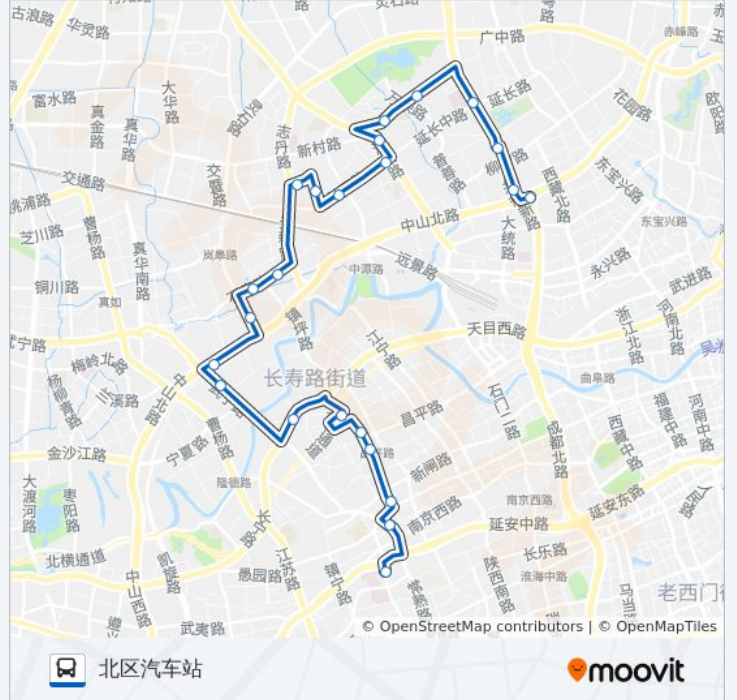

胶州路康定路

胶州路余姚路

安远路胶州路

长寿路叶家宅路

武宁新村

中山北路陆家宅

和平新村

石泉路岚皋路

石泉路汉阴路

甘泉路志丹路

子长路延长西路

宜川二村

延长西路沪太路

沪太路新村路

大宁路运城路

公交40路的时间表

往北区汽车站方向的时间表

星期一	05:00 - 23:24
星期二	05:00 - 23:24
星期三	05:00 - 23:24
星期四	05:00 - 23:24
星期五	05:00 - 23:24
星期六	05:00 - 23:24
星期日	05:00 - 23:24

公交40路的信息

方向: 北区汽车站

站点数量: 23

行车时间: 41 分

途经站点:

大宁路万荣路

共和新路延长路

闸北公园

共和新路中山北路

北区汽车站

你可以在moovitapp.com下载公交40路的PDF时间表和线路图。使用[Moovit应用程序](#)查询上海的实时公交、列车时刻表以及公共交通出行指南。

[关于Moovit](#) · [MaaS解决方案](#) · [城市列表](#) · [Moovit社区](#)

© 2023 Moovit - 版权所有

查看实时到站时间