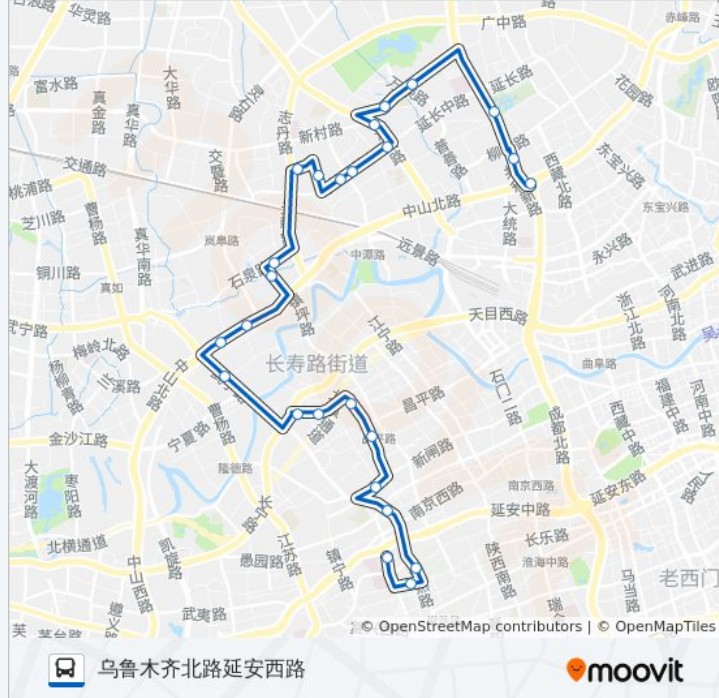

[查看时间表](#)

- 北区汽车站
- 共和新路柳营路
- 闸北公园
- 大宁路万荣路
- 大宁路运城路
- 沪太路新村路
- 延长西路沪太路
- 延长西路宜川路
- 宜川二村
- 子长路延长西路
- 甘泉新村
- 石泉路汉阴路
- 镇坪路石泉路
- 和平新村
- 中山北路陆家宅
- 武宁新村
- 安远路长寿路
- 安远路胶州路
- 胶州路余姚路
- 胶州路康定路
- 新闸路延平路
- 静安寺

公交40路的时间表

往乌鲁木齐北路延安西路方向的时间表

星期一	04:55 - 22:39
星期二	04:55 - 22:39
星期三	04:55 - 22:39
星期四	04:55 - 22:39
星期五	04:55 - 22:39
星期六	04:55 - 22:39
星期日	04:55 - 22:39

公交40路的信息

方向: 乌鲁木齐北路延安西路

站点数量: 25

行车时间: 43 分

途经站点:

常熟路华山路

长乐路常熟路

乌鲁木齐北路延安西路

方向: 北区汽车站

23 站

[查看时间表](#)

乌鲁木齐北路延安西路

静安寺

胶州路北京西路

胶州路康定路

胶州路余姚路

安远路胶州路

长寿路叶家宅路

武宁新村

中山北路陆家宅

和平新村

石泉路岚皋路