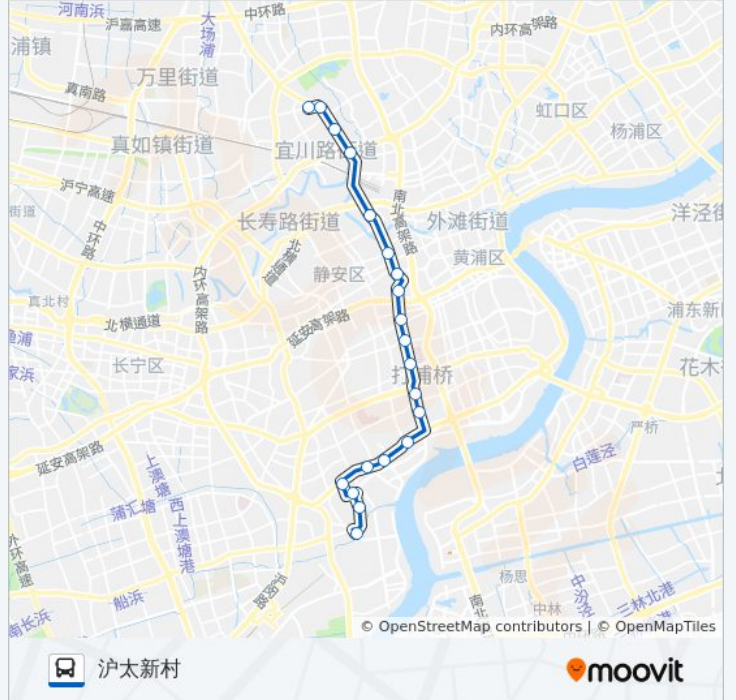

 **41路**

沪太新村

[以网页模式查看](#)

公交41((沪太新村))共有2条行车路线。工作日的服务时间为：

(1) 沪太新村: 04:15 - 23:03(2) 龙华: 04:45 - 23:09

使用Moovit找到公交41路离你最近的站点，以及公交41路下车车的到站时间。

方向: 沪太新村

20 站

[查看时间表](#)

龙华
龙华路华容路
华容路双峰路
双峰路中山南二路
中山南二路东安路
中山南二路船厂路
中山南二路大木桥路
瑞金南路瞿溪路
瑞金南路打浦桥
瑞金医院
瑞金二路复兴中路
瑞金一路淮海中路
石门一路延安中路
石门一路南京西路
石门二路山海关路
恒丰路汉中路
沪太路中山北路
沪太路洛川中路
沪太路新村路
沪太新村

公交41路的时间表

往沪太新村方向的时间表

星期一	04:15 - 23:03
星期二	04:15 - 23:03
星期三	04:15 - 23:03
星期四	04:15 - 23:03
星期五	04:15 - 23:03
星期六	04:15 - 23:03
星期日	04:15 - 23:03

公交41路的信息

方向: 沪太新村

站点数量: 20

行车时间: 46 分

途经站点:

方向: 龙华

22 站
[查看时间表](#)

- 新村路沪太路
- 宜川路延长西路
- 延长西路沪太路
- 沪太路华阴路
- 沪太路中山北路
- 恒丰路天目西路
- 恒丰路汉中路
- 石门二路山海关路
- 北京西路泰兴路
- 陕西北路南京西路
- 陕西南路延安中路
- 陕西南路淮海中路
- 陕西南路永嘉路
- 陕西南路建国西路
- 肇嘉浜路大木桥路
- 瑞金南路打浦桥
- 瑞金南路瞿溪路
- 中山南二路大木桥路

公交41路的时间表
 往龙华方向的时间表

星期一	04:45 - 23:09
星期二	04:45 - 23:09
星期三	04:45 - 23:09
星期四	04:45 - 23:09
星期五	04:45 - 23:09
星期六	04:45 - 23:09
星期日	04:45 - 23:09

公交41路的信息

方向: 龙华
 站点数量: 22
 行车时间: 49 分
 途经站点:

中山南二路东安路

龙华路宛平南路