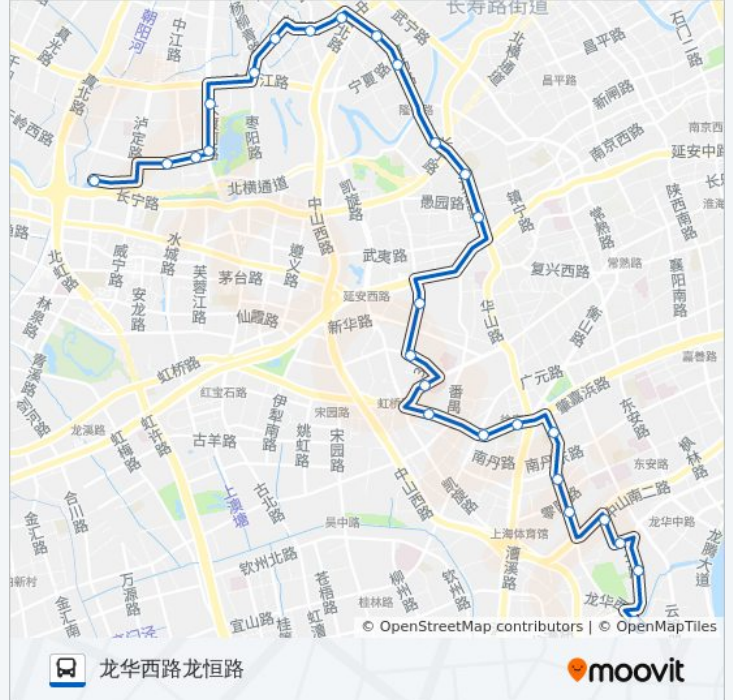

安顺路定西路

左家宅

虹桥路凯旋路

公交44路的时间表

往龙华西路龙恒路方向的时间表

星期一	04:50 - 23:10
星期二	04:50 - 23:10
星期三	04:50 - 23:10
星期四	04:50 - 23:10
星期五	04:50 - 23:10
星期六	04:50 - 23:10
星期日	04:50 - 23:10

公交44路的信息

方向: 龙华西路龙恒路

站点数量: 28

行车时间: 55 分

途经站点:

虹桥路宜山路

徐家汇

天钥桥路辛耕路(徐家汇)

天钥桥路斜土路

上海体育场

双峰路中山南二路

华容路龙华路

龙华路华容路

龙华

龙华西路龙恒路

你可以在moovitapp.com下载公交44路的PDF时间表和线路图。使用[Moovit应用程序](#)查询上海的实时公交、列车时刻表以及公共交通出行指南。

[关于Moovit](#) · [MaaS解决方案](#) · [城市列表](#) · [Moovit社区](#)

© 2023 Moovit - 版权所有

查看实时到站时间