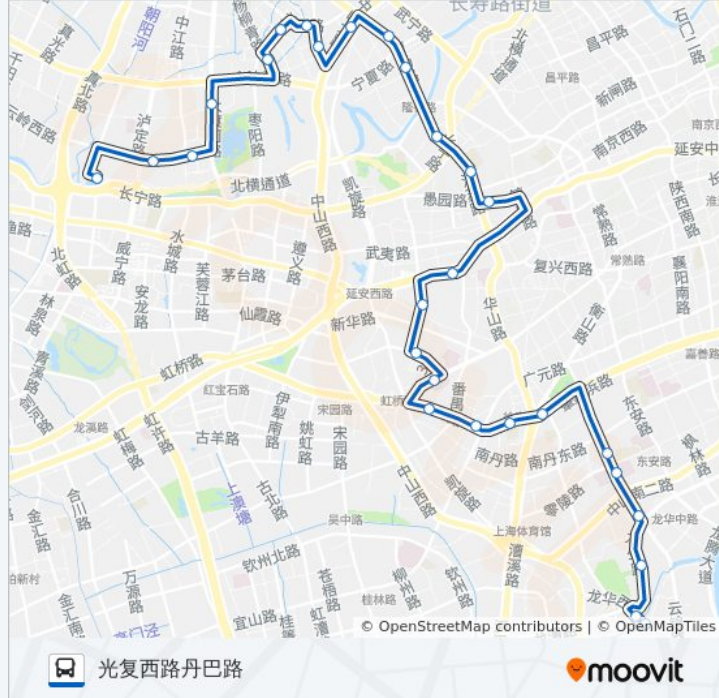

公交44路的时间表

往光复西路丹巴路方向的时间表

星期一	05:00 - 23:10
星期二	05:00 - 23:10
星期三	05:00 - 23:10
星期四	05:00 - 23:10
星期五	05:00 - 23:10
星期六	05:00 - 23:10
星期日	05:00 - 23:10

公交44路的信息

方向: 光复西路丹巴路

站点数量: 28

行车时间: 58 分

途经站点:

枣阳路杏山路

杨柳青路枣阳路

大渡河路金沙江路

云岭东路大渡河路

云岭东路泸定路

光复西路丹巴路

方向: 龙华西路龙恒路

28 站

[查看时间表](#)

光复西路丹巴路

云岭东路泸定路

云岭东路大渡河路

大渡河路云岭东路

大渡河路金沙江路

长风公园

枣阳路杏山路

安顺路定西路

左家宅

虹桥路凯旋路

公交44路的时间表

往龙华西路龙恒路方向的时间表

星期一	04:50 - 23:10
星期二	04:50 - 23:10
星期三	04:50 - 23:10
星期四	04:50 - 23:10
星期五	04:50 - 23:10
星期六	04:50 - 23:10
星期日	04:50 - 23:10

公交44路的信息

方向: 龙华西路龙恒路